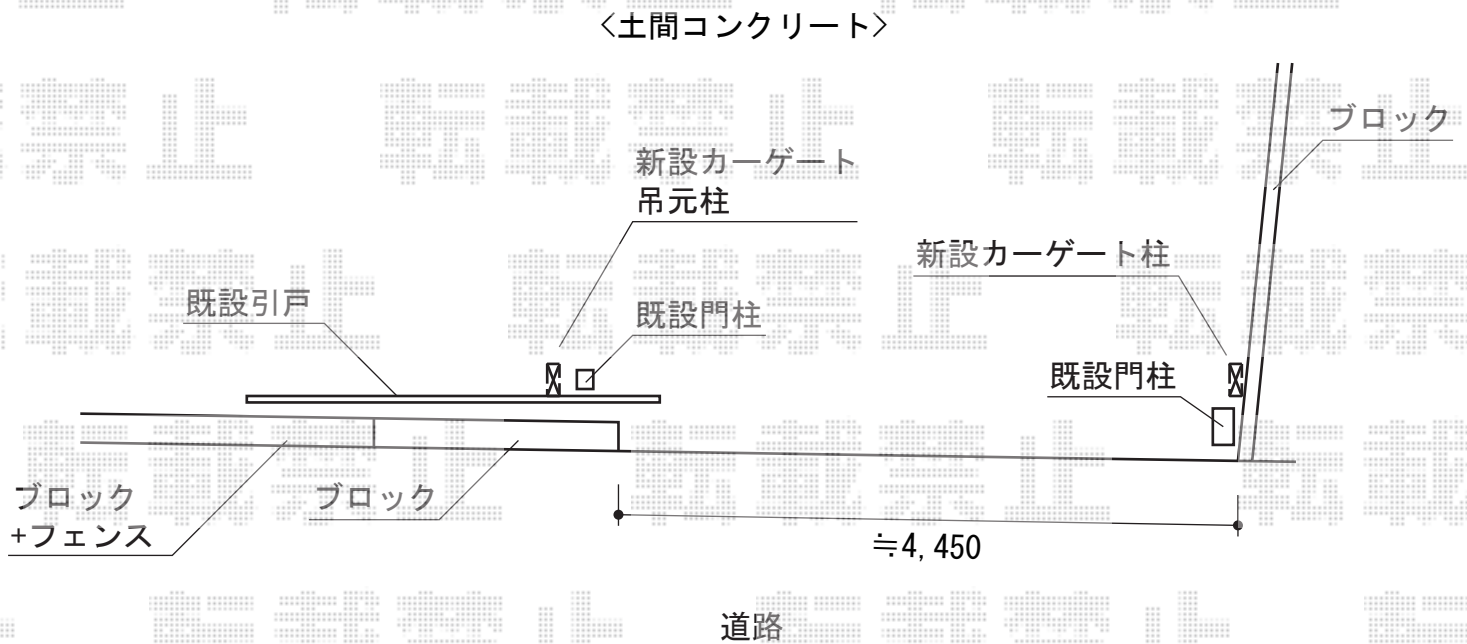

# トリップゲート PB型 ノンレール 片開き 施工概略図

Value Select トリップゲート PB型 ノンレール 片開き  
開口幅=4,881mm  
全幅=4,981mm  
たたみ幅=532.5mm  
高さ=1,200mm  
色：ステンカラー  
キャスター数：3箇所  
落棒数：2本  
吊元柱：外観左側

現場状況や作図制限により概略図の内容と多少の違いが生じることがございます。  
施工時は、現場優先とさせて頂きたく思いますので、お立会い頂き、  
最終のご指示のほど、何卒、宜しくお願い致します。