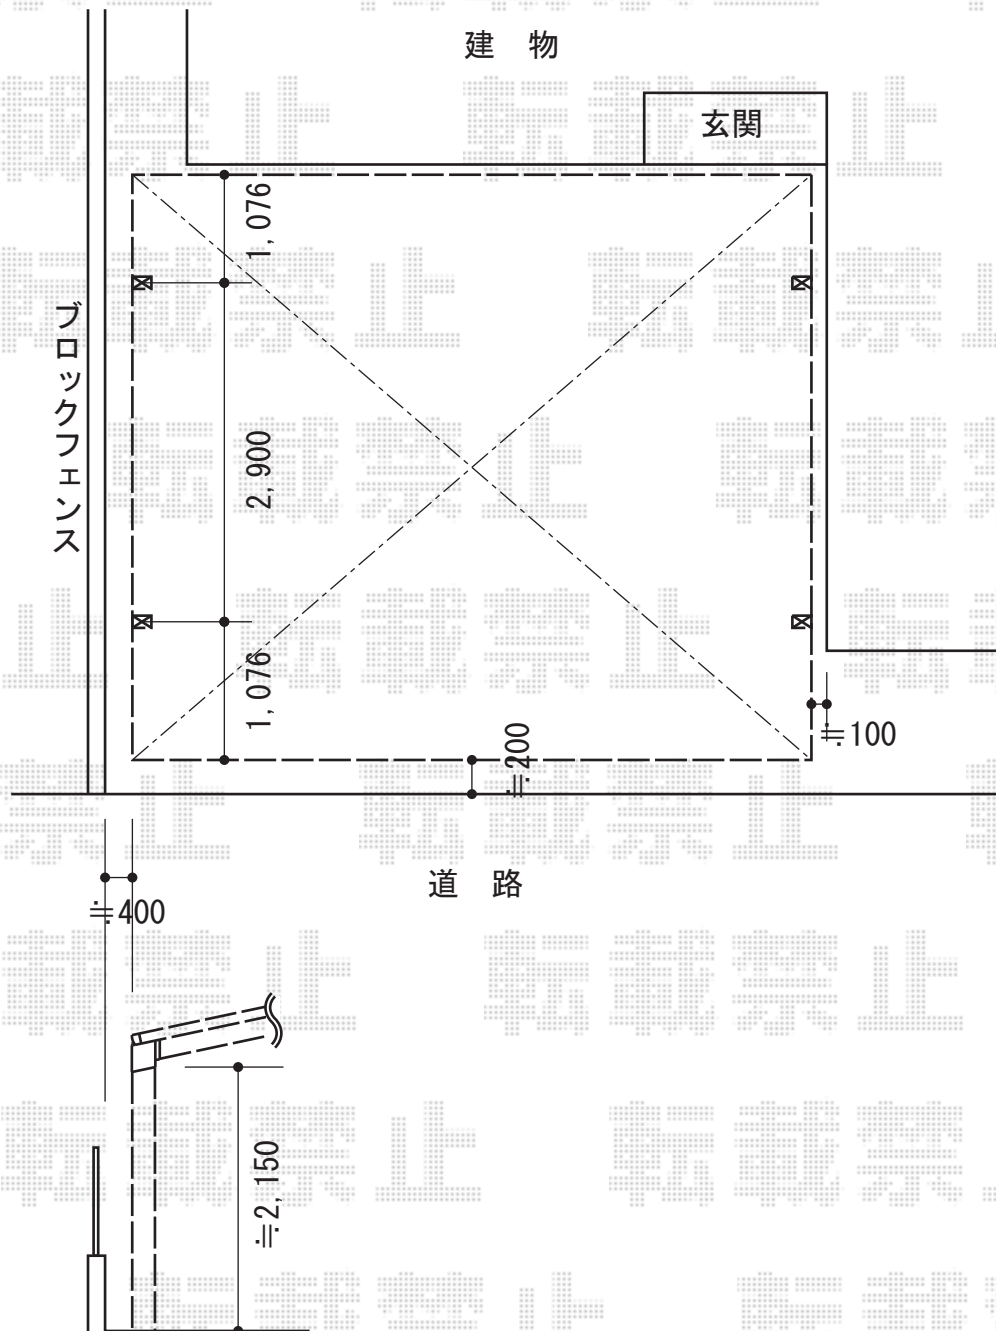

レイナツインポート 積雪～20cm対応 施工概略図

YKK AP レイナツインポート積雪～20cm対応

幅=5,983mm

奥行=5,052mm

色：プラチナステン

屋根材：熱線遮断ポリカーボネート（アースブルーマット調）

柱仕様：ハイルーフ柱仕様（有効高 約2,355mm）

メーカー希望小売価格：¥538,000.-

現場状況や作図制限により概略図の内容と多少の違いが生じることがございます。
施工時は、現場優先とさせて頂きたく思いますので、お立会い頂き、
最終のご指示のほど、何卒、宜しくお願い致します。

EX-SHOP
HTTP://WWW.EX-SHOP.NET

担当：谷

全ての著作権は、エクスショップに帰属します。当社とのお取引目的外の使用・複製・転載禁止となっております。