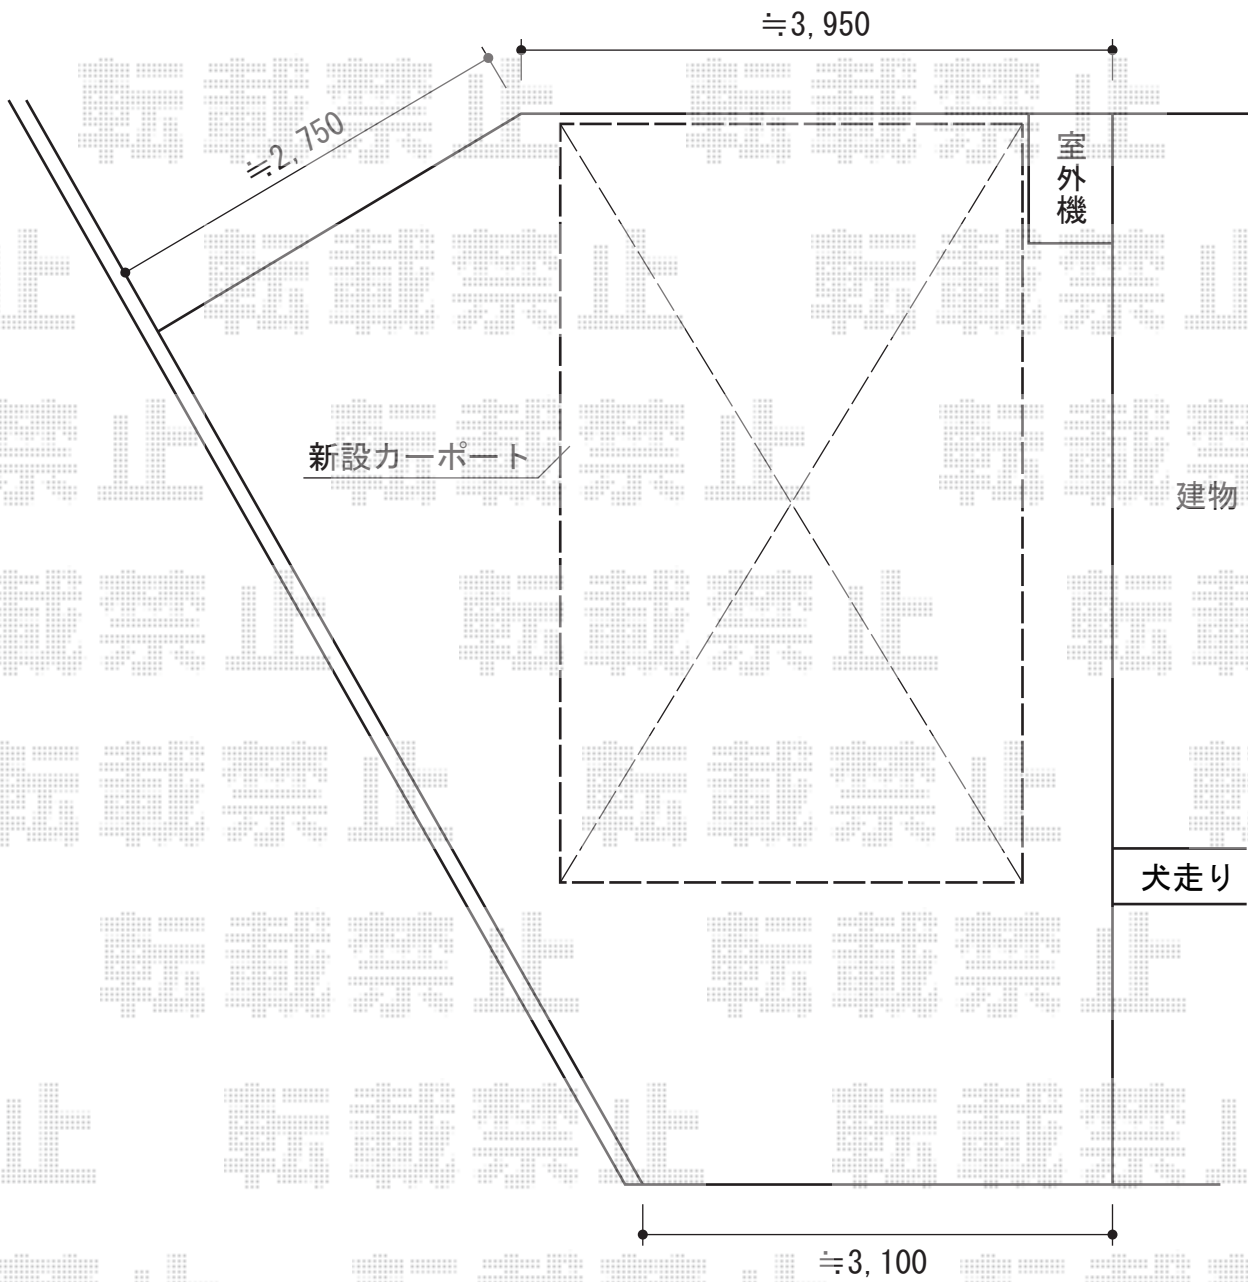

レグナスポートシグマIII 3000 積雪～100cm対応

トステム レグナスポートシグマIII 3000 積雪～100cm対応
幅=3,008mm
奥行=4,982mm
色：シャイングレー
屋根材：ポリカーボネート（ブラウン）
柱仕様：ロング柱23仕様（有効高 約2,300mm）

現場状況や作図制限により概略図の内容と多少の違いが生じることがございます。
施工時は、現場優先とさせていただきますので、お立会い頂き、
最終のご指示のほど、何卒、宜しくお願い致します。