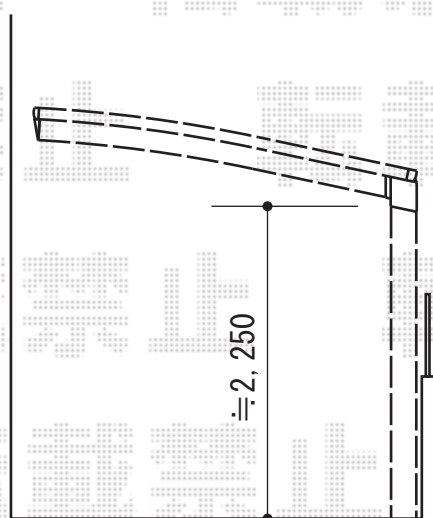

レイナポート 積雪～20cm対応

YKK AP レイナポート 積雪～20cm対応
幅=3,000mm
奥行=5,052mm
色：プラチナステン
屋根材：熱線遮断ポリカーボネート(トーマイマツト)
柱仕様：ハイルーフ柱

現場状況や作図制限により概略図の内容と多少の違いが生じることがございます。
施工時は、現場優先とさせて頂きたく思いますので、お立会い頂き、
最終のご指示のほど、何卒、宜しくお願い致します。