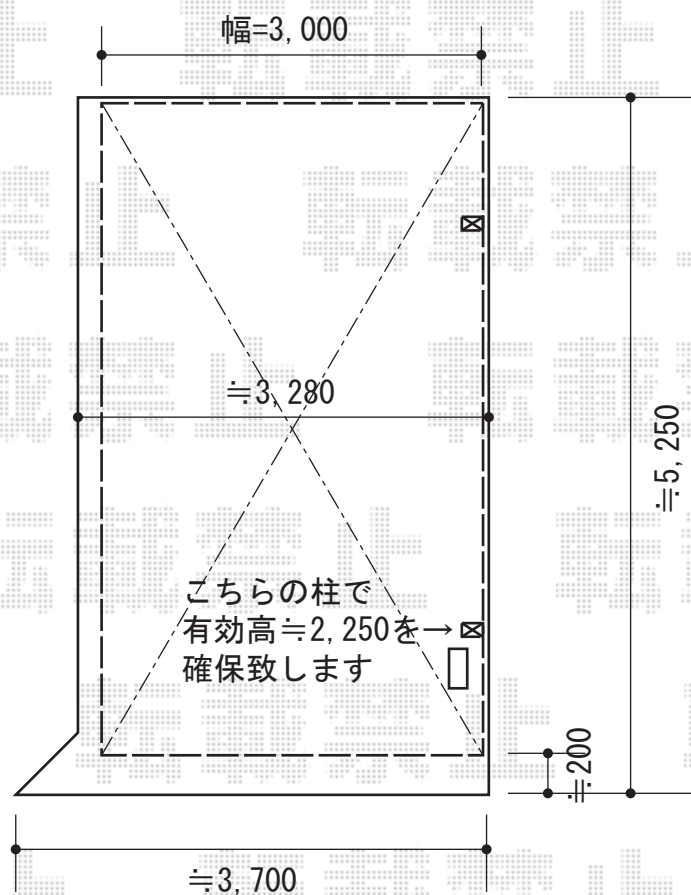

レイナポート 積雪～20cm対応

YKK AP レイナポート 積雪～20cm対応
幅=3,000mm
奥行=5,052mm
色：プラチナステン
屋根材：熱線遮断ポリカーボネート(トーマイマツト)
柱仕様：ハイルーフ柱

現場状況や作図制限により概略図の内容と多少の違いが生じることがございます。
施工時は、現場優先とさせて頂きたく思いますので、お立会い頂き、
最終のご指示のほど、何卒、宜しくお願い致します。