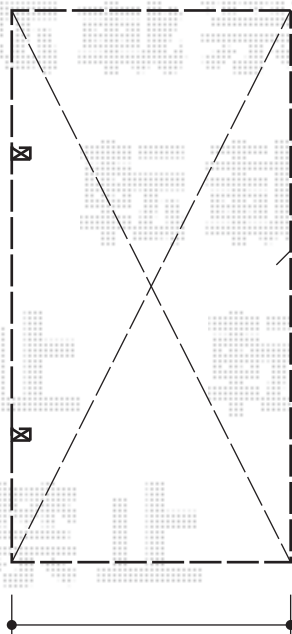

レイナポート 積雪～20cm対応

既設カーポート撤去、(サイドパネルは残します)
新設カーポート設置致します

幅=2,400

YKK AP レイナポート 積雪～20cm対応
幅=2,400mm
奥行=5,052mm
色：ホワイト
屋根材：ポリカーボネート（アースブルー）
柱仕様：ハイルーフ柱仕様（有効高 約2,355mm）

現場状況や作図制限により概略図の内容と多少の違いが生じることがございます。
施工時は、現場優先とさせて頂きたく思いますので、お立会い頂き、
最終のご指示のほど、何卒、宜しくお願い致します。