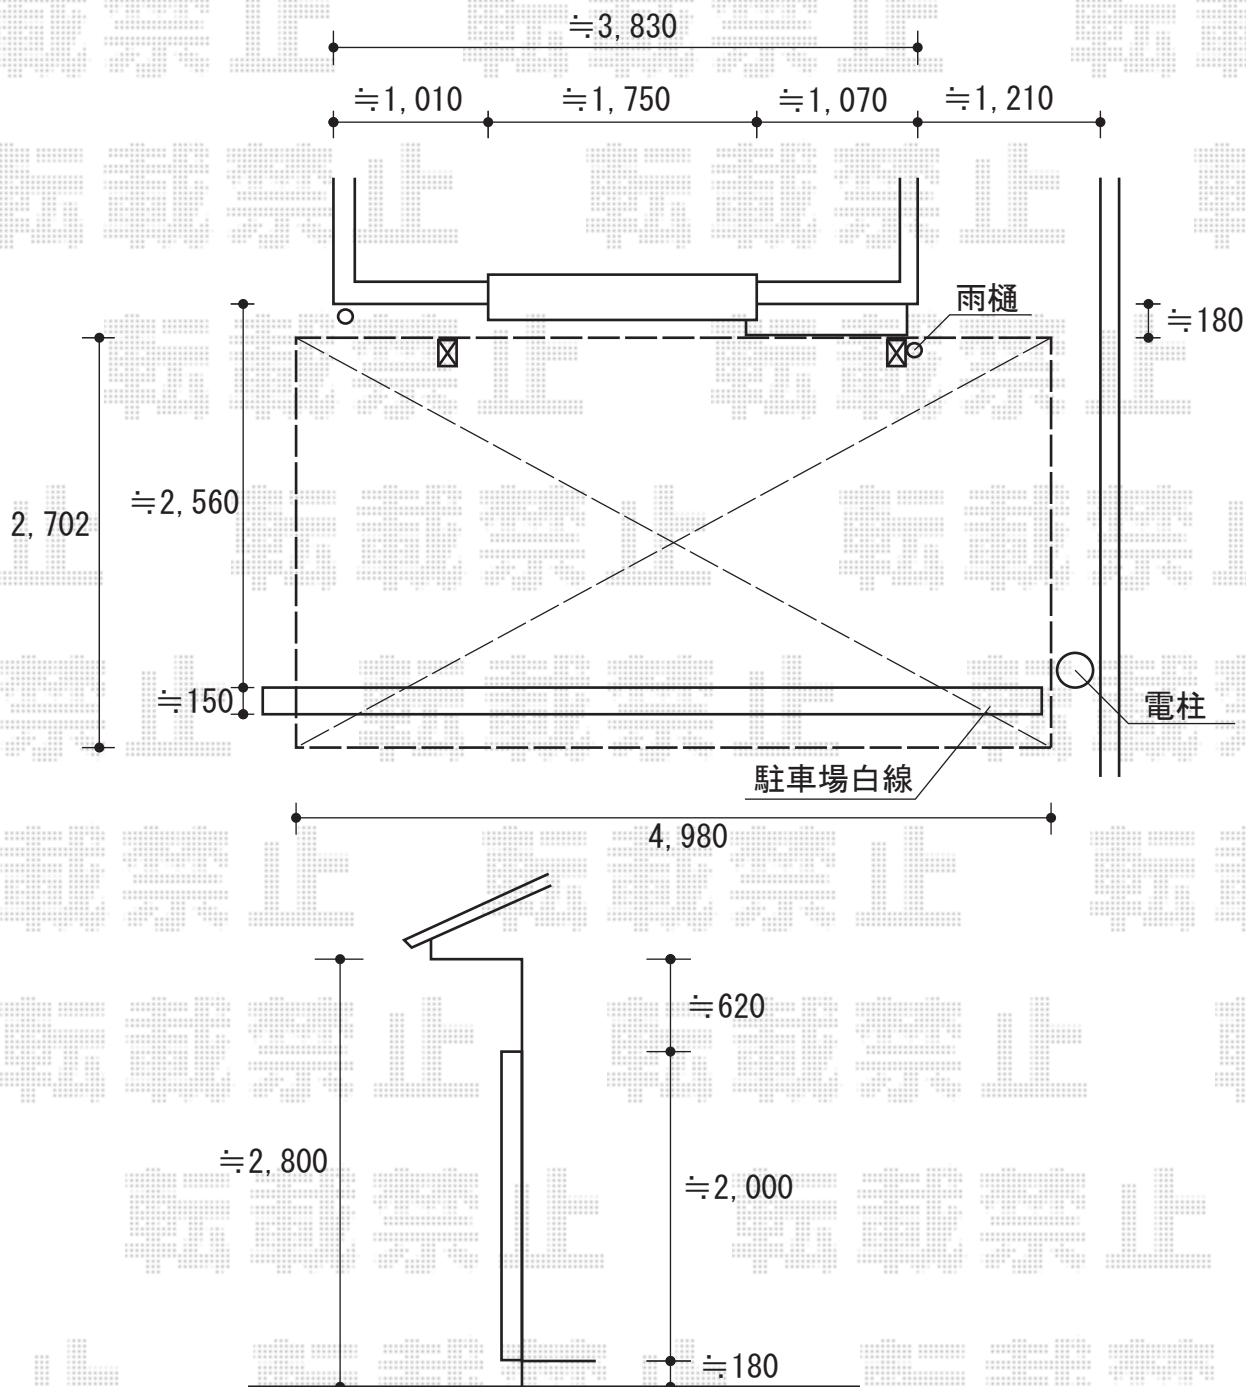

# レガーナポートシグマIII 積雪～30cm対応

トステム レガーナポートシグマIII 積雪～30cm対応  
 幅=2,702mm  
 奥行=4,980mm  
 色：ブラック  
 屋根材：熱線吸収ポリカーボネート（ライトブルーマット調）  
 柱仕様：ロング柱23仕様（有効高 約2,774mm）  
 雨樋：あり

現場状況や作図制限により概略図の内容と多少の違いが生じることがございます。  
 施工時は、現場優先とさせて頂きたく思いますので、お立会い頂き、  
 最終のご指示のほど、何卒、宜しくお願い致します。