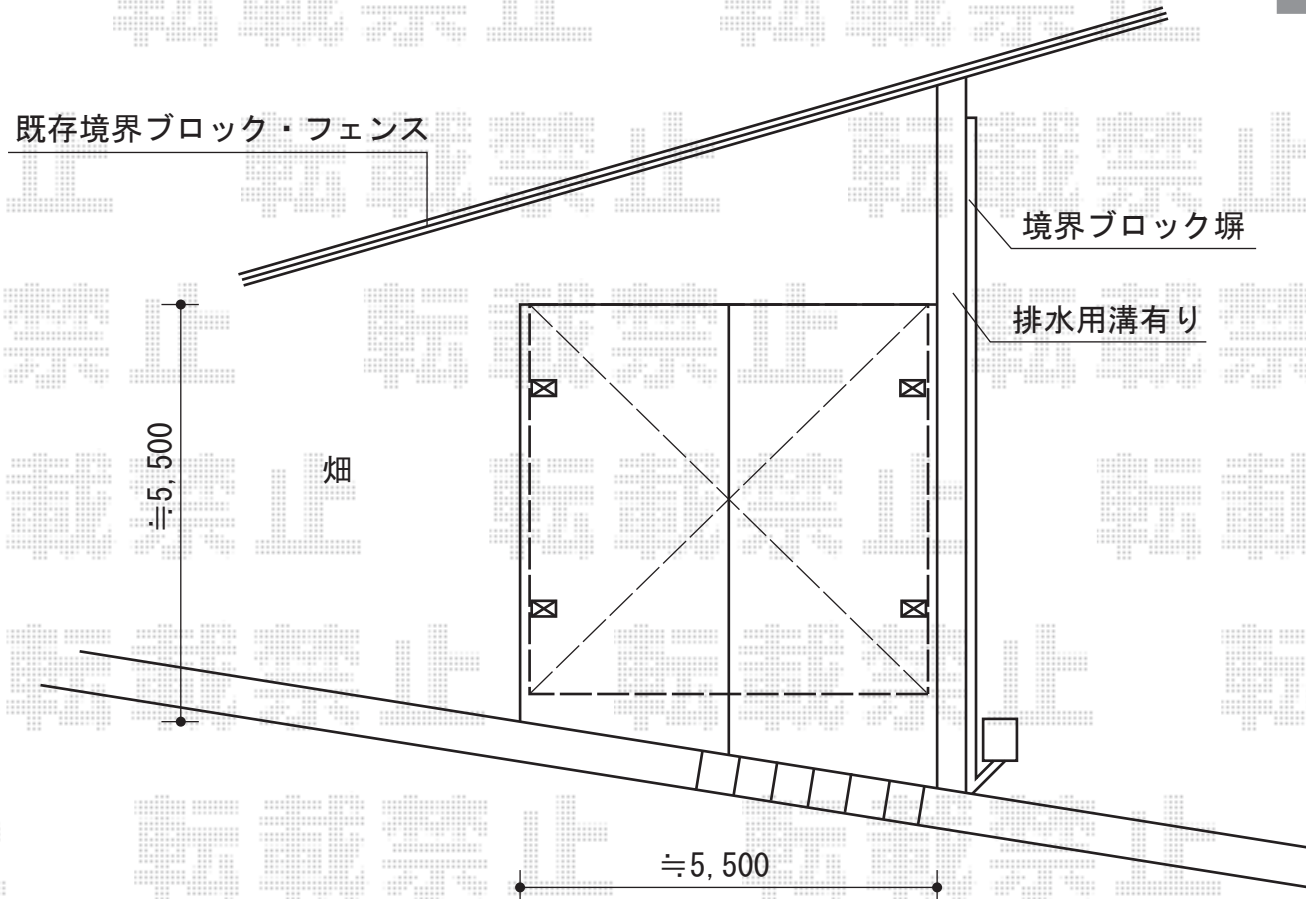

## レイナツインポート 積雪～20cm対応

YKK AP レイナツインポート 積雪～20cm対応  
幅=5,392mm  
奥行=5,052mm  
色：プラチナステン  
屋根材：熱線遮断ポリカーボネート（アースブルーマット調）  
柱仕様：ハイルーフ柱仕様（有効高 約2,355mm）

現場状況や作図制限により概略図の内容と多少の違いが生じることがございます。  
施工時は、現場優先とさせて頂きたく思いますので、お立会い頂き、  
最終のご指示のほど、何卒、宜しくお願い致します。