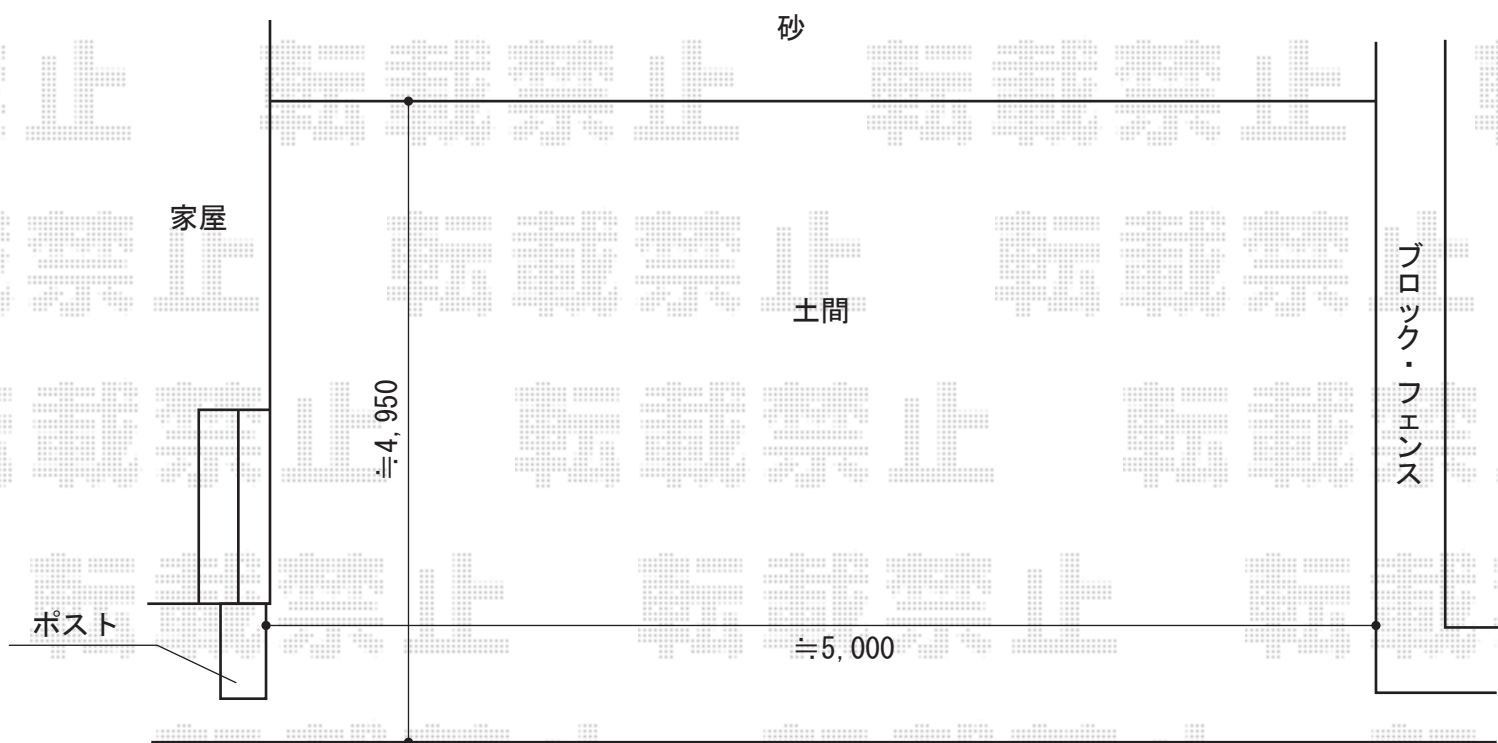

レイナツインポート 積雪～20cm対応 施工概略図

施工位置は当日再度確認させていただきます

YKK AP レйнаツインポート 積雪～20cm対応
幅=4,801mm
奥行=5,052mm
色：プラチナステン
屋根材：熱線遮断ポリカーボネート(トーメイマツト)
柱仕様：ハイルーフ柱仕様(有効高 約2,355mm)

現場状況や作図制限により概略図の内容と多少の違いが生じることがございます。
施工時は、現場優先とさせていただきますので、お立会い頂き、
最終のご指示のほど、何卒、宜しくお願い致します。