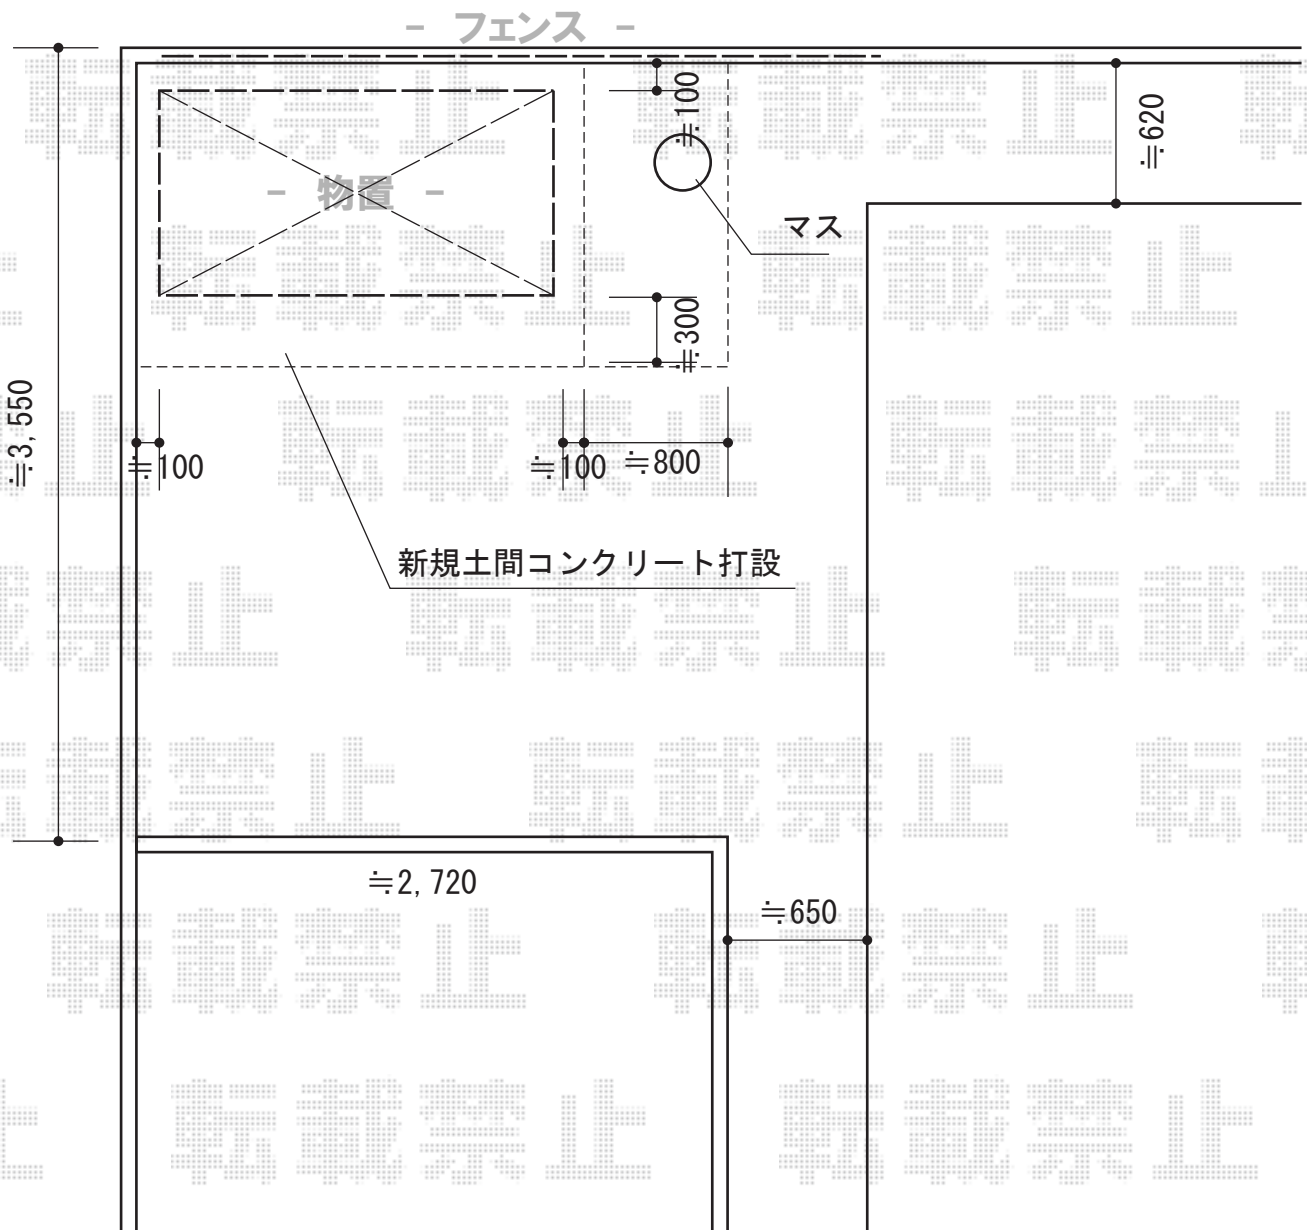

物置+フェンス 施工概略図

ヨド物置 ESD-1809AGL エスモ 一般型
 間口=1,797mm
 奥行=900mm
 高さ=1,959mm
 色：メタリックローズ
 屋根タイプ：標準型
 耐荷重タイプ：一般型

三協アルミ スーパー速川1型 フリー支柱
 本体1枚 (W×H) = (1,973mm×600) ×2枚
 フリー支柱：3本
 小口キャップ：1
 色：ブラック

現場状況や作図制限により概略図の内容と多少の違いが生じることがございます。
 施工時は、現場優先とさせていただきますので、お立会い頂き、
 最終のご指示のほど、何卒、宜しくお願い致します。