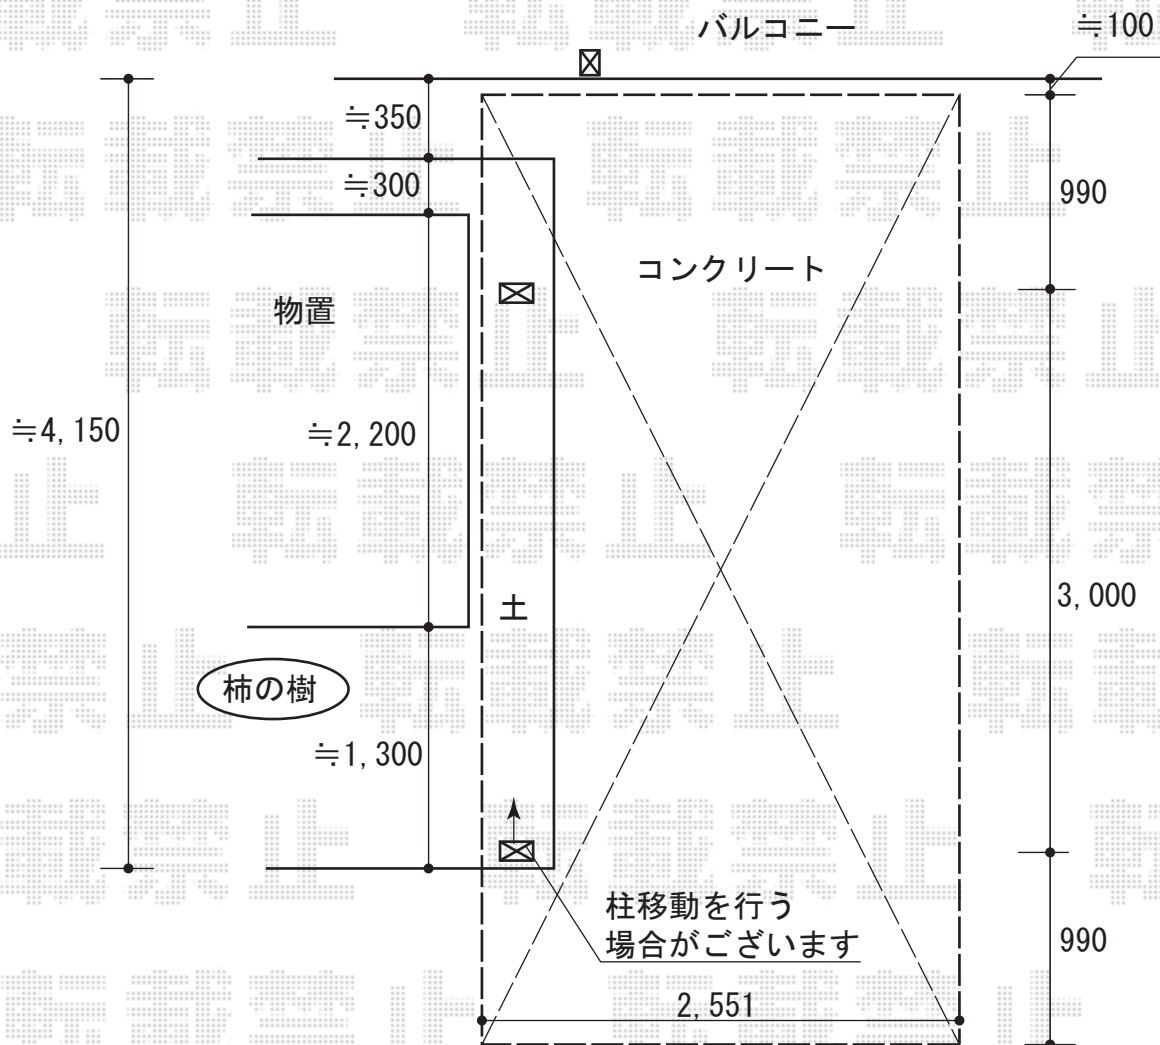

カーブポートシグマIII 積雪～30cm対応

トステム カーブポートシグマIII 積雪～30cm対応
幅=2,551mm
奥行=4,980mm
色：ホワイト
屋根材：ポリカーボネート（ブルースモーク）
柱仕様：ロング柱23仕様（有効高 約2,300mm）

現場状況や作図制限により概略図の内容と多少の違いが生じることがございます。
施工時は、現場優先とさせて頂きたく思いますので、お立会い頂き、
最終のご指示のほど、何卒、宜しくお願い致します。