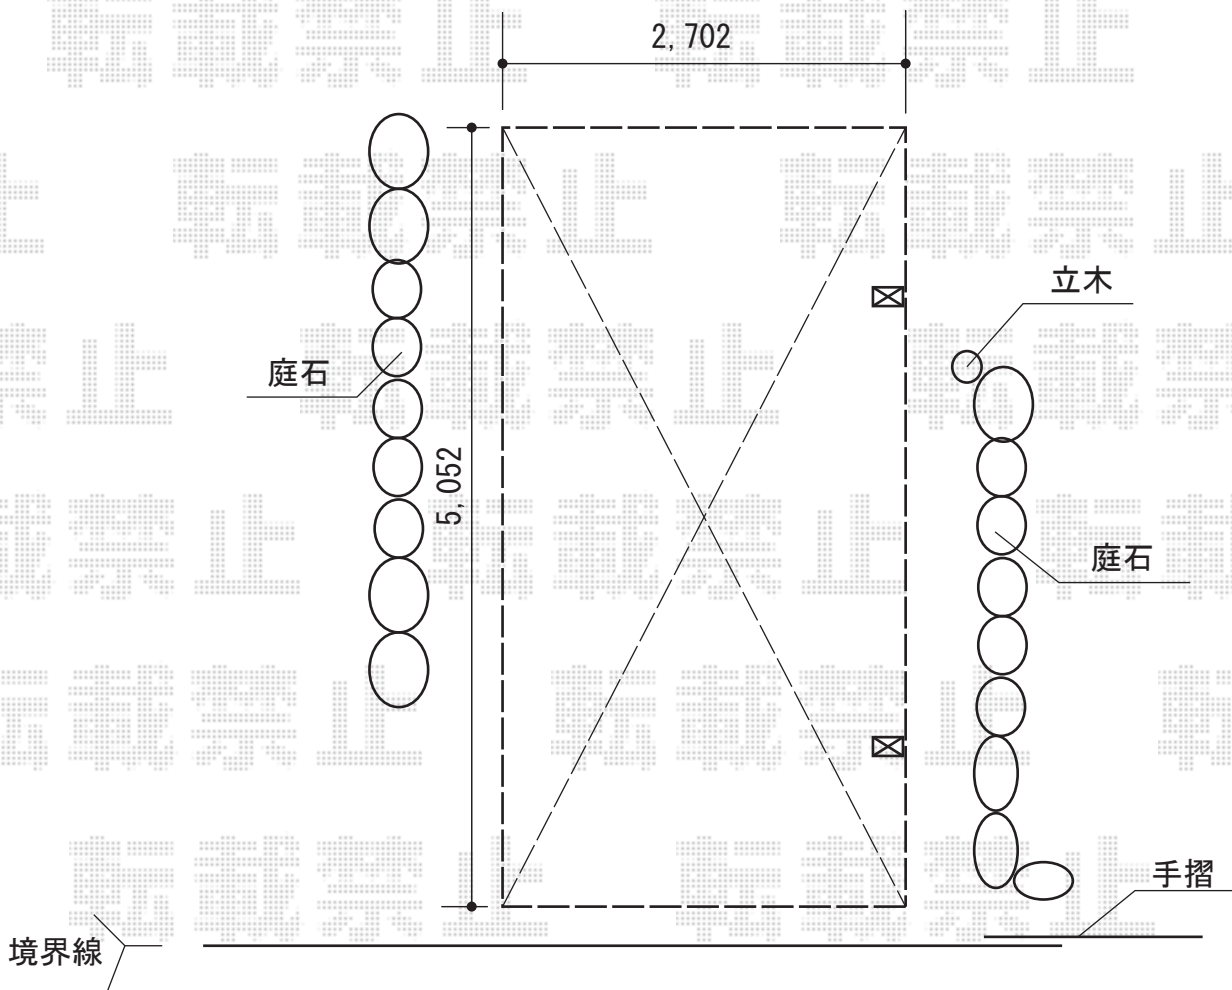

プレシオスポート アルファ 積雪～20cm対応

Value Select プレシオスポート アルファ 積雪～20cm対応
幅=2,702mm
奥行=5,052mm
色：ノーブルステン
屋根材：ポリカーボネート（スカイブルー）
柱仕様：標準柱仕様（有効高 約1,800mm）

現場状況や作図制限により概略図の内容と多少の違いが生じることがございます。
施工時は、現場優先とさせて頂きたく思いますので、お立会い頂き、
最終のご指示のほど、何卒、宜しくお願い致します。