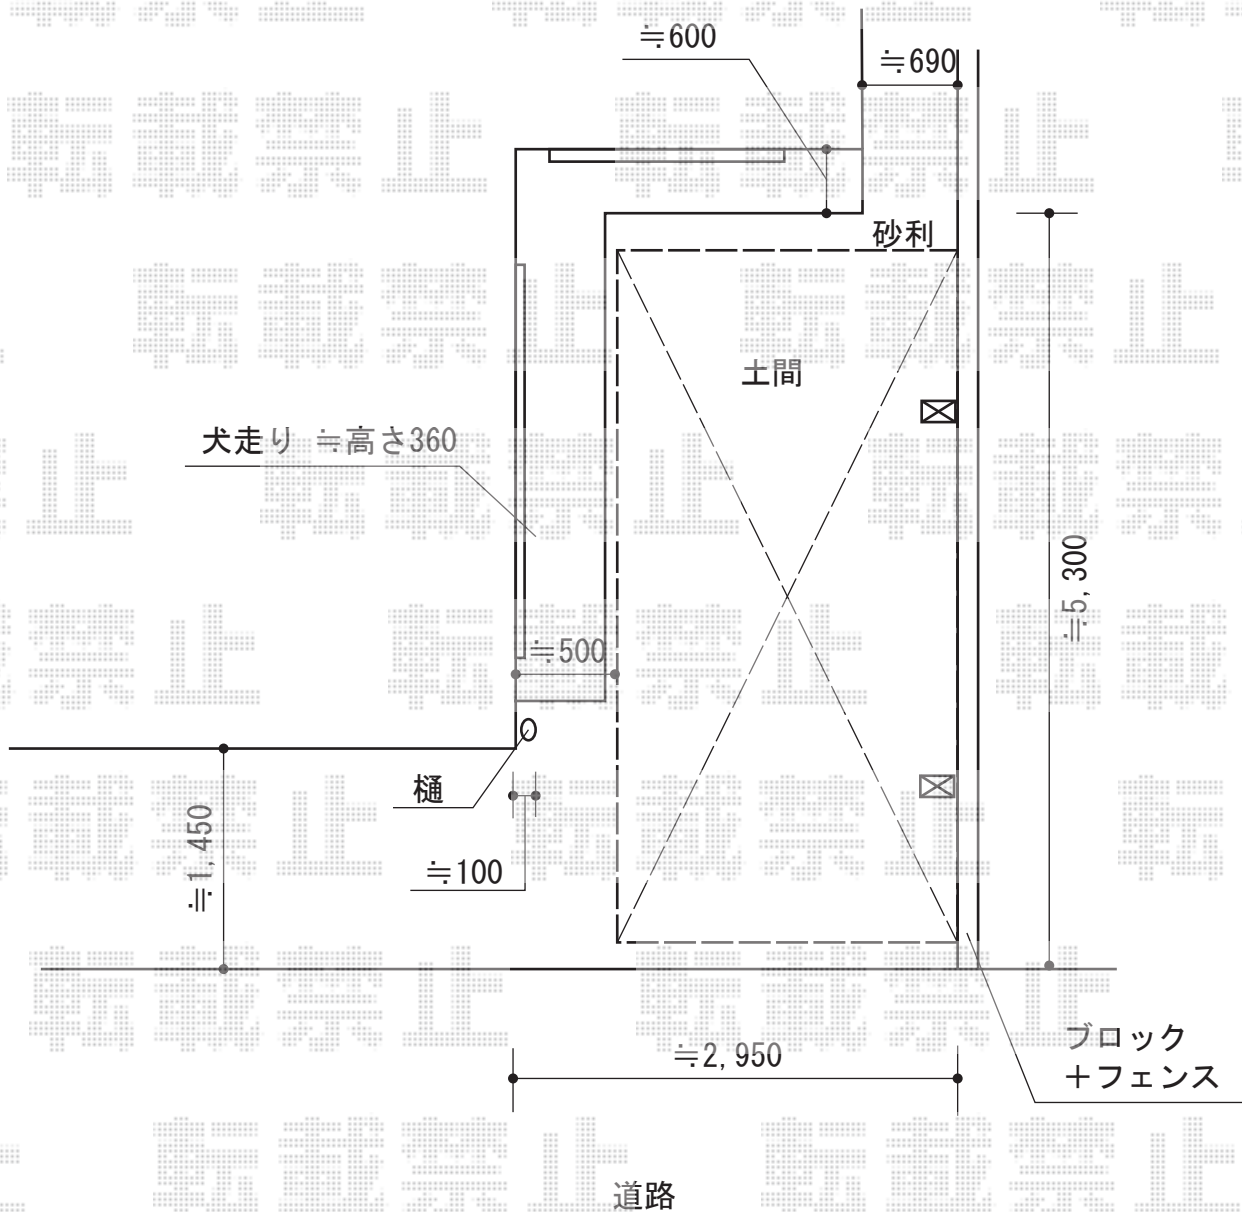

カーブポートシグマIII 積雪～30cm対応

トステム カーブポートシグマIII 積雪～30cm対応
幅=2,551mm
奥行=4,980mm
色：シャイングレー
屋根材：熱線吸収アクアポリカーボネート（ライトブルー）
柱仕様：ロング柱23仕様（有効高 約2,300mm）

現場状況や作図制限により概略図の内容と多少の違いが生じることがございます。
施工時は、現場優先とさせて頂きたく思いますので、お立会い頂き、
最終のご指示のほど、何卒、宜しくお願い致します。