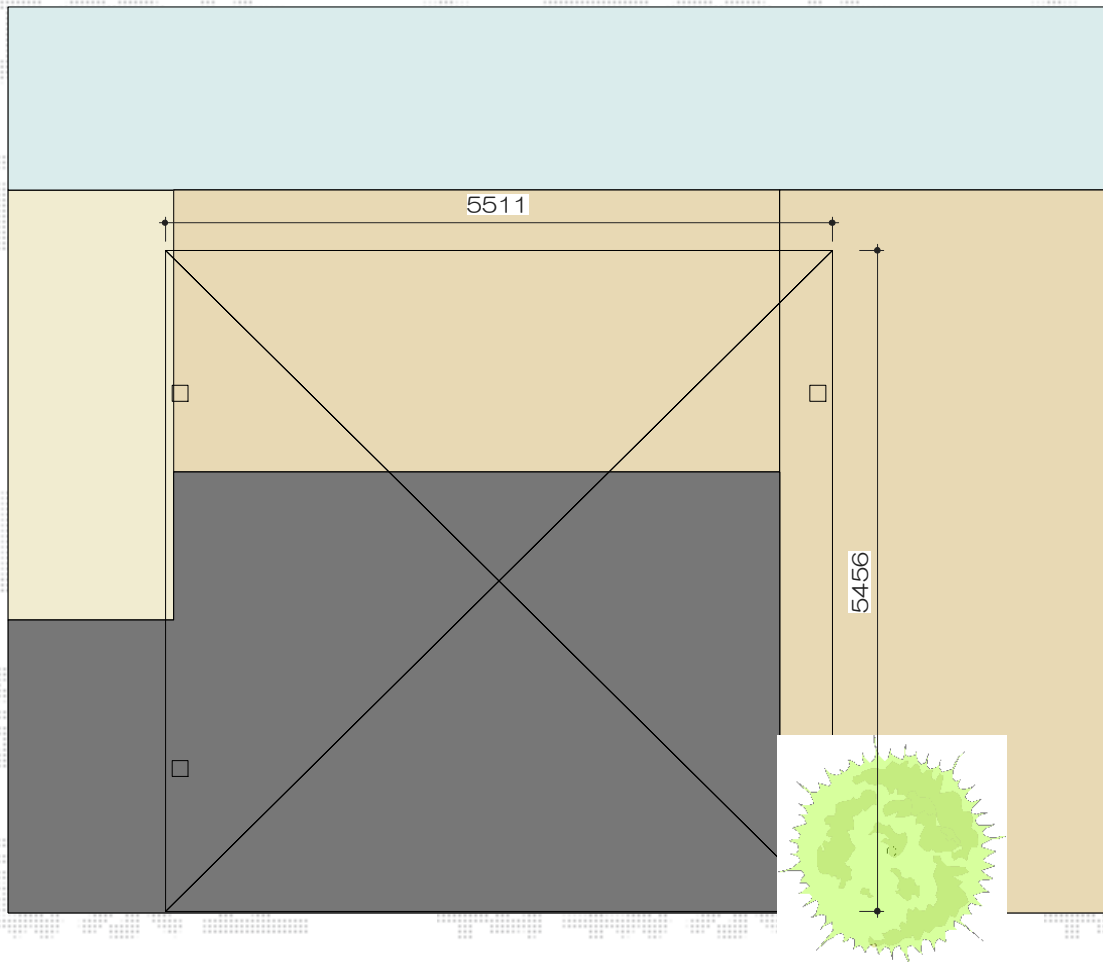

レオンポートneo 2台用 横材付き 積雪~50cm対応

YKK AP レオンポートneo 2台用 横材付き 積雪~50cm対応
幅=5,511mm
奥行=5,456mm
色：プラチナステン
屋根材：スチール折板（ペフ無）
柱仕様：標準柱（角柱）
追加部材：明かり取り屋根ふき材（¥77,000）
追加部材：ルーフボルト（¥10,000）

現場状況や作図制限により概略図の内容と多少の違いが生じることがございます。
施工時は、現場優先とさせて頂きたく思いますので、お立会い頂き、
最終のご指示のほど、何卒、宜しくお願い致します。