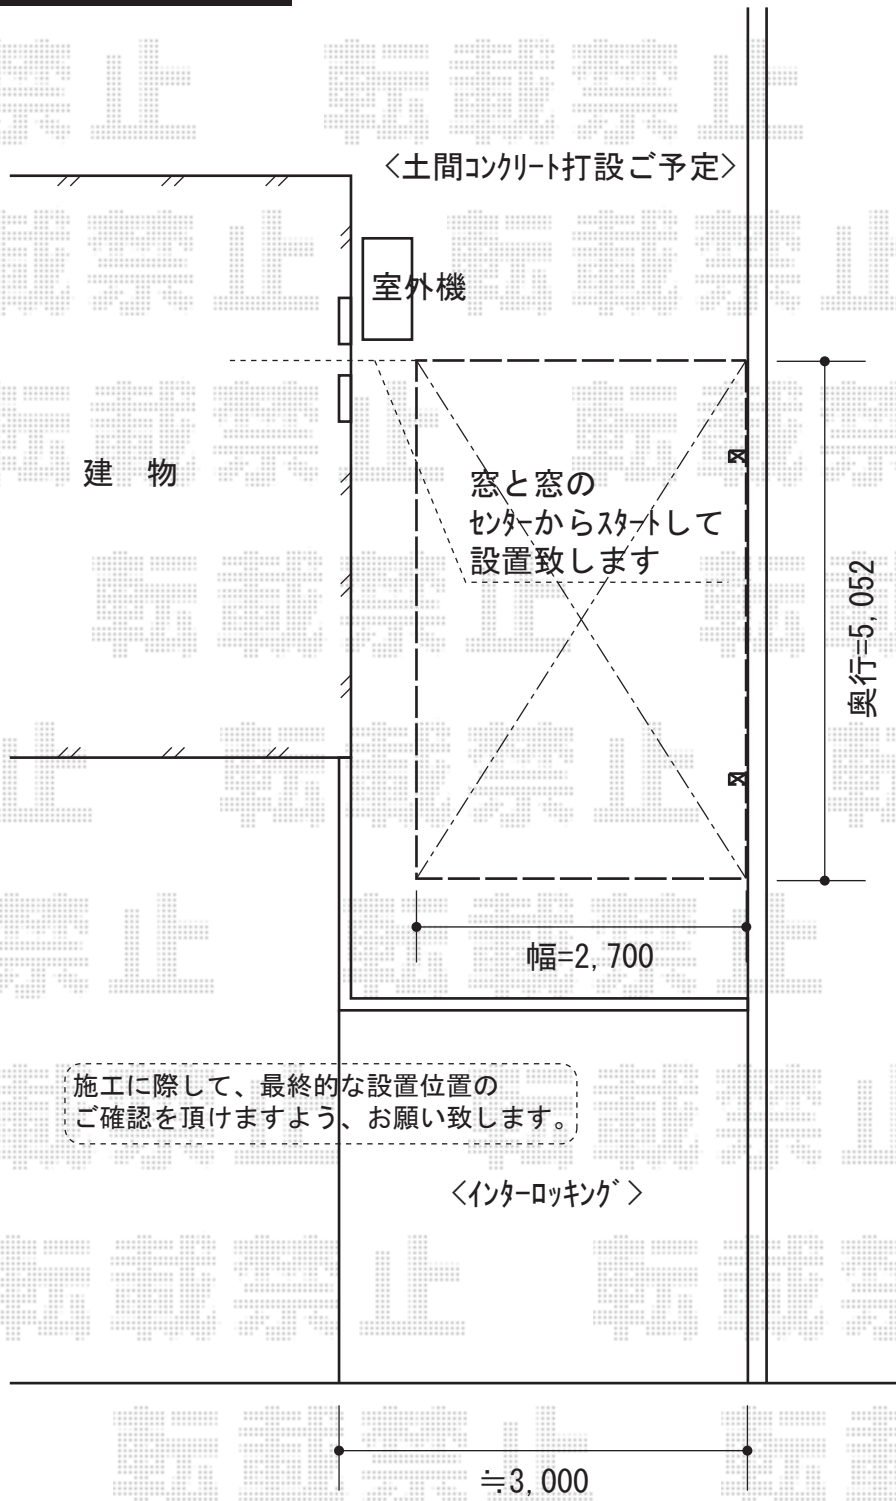

レイナポート 積雪～20cm対応

YKK AP レイナポート 積雪～20cm対応

幅=2,700mm

奥行=5,052mm

色：プラチナステン

屋根材：熱線遮断ポリカーボネート（アースブルーマット調）

柱仕様：標準柱仕様（有効高 約2,000mm）

現場状況や作図制限により概略図の内容と多少の違いが生じることがございます。
施工時は、現場優先とさせて頂きたく思いますので、お立会い頂き、
最終のご指示のほど、何卒、宜しくお願い致します。