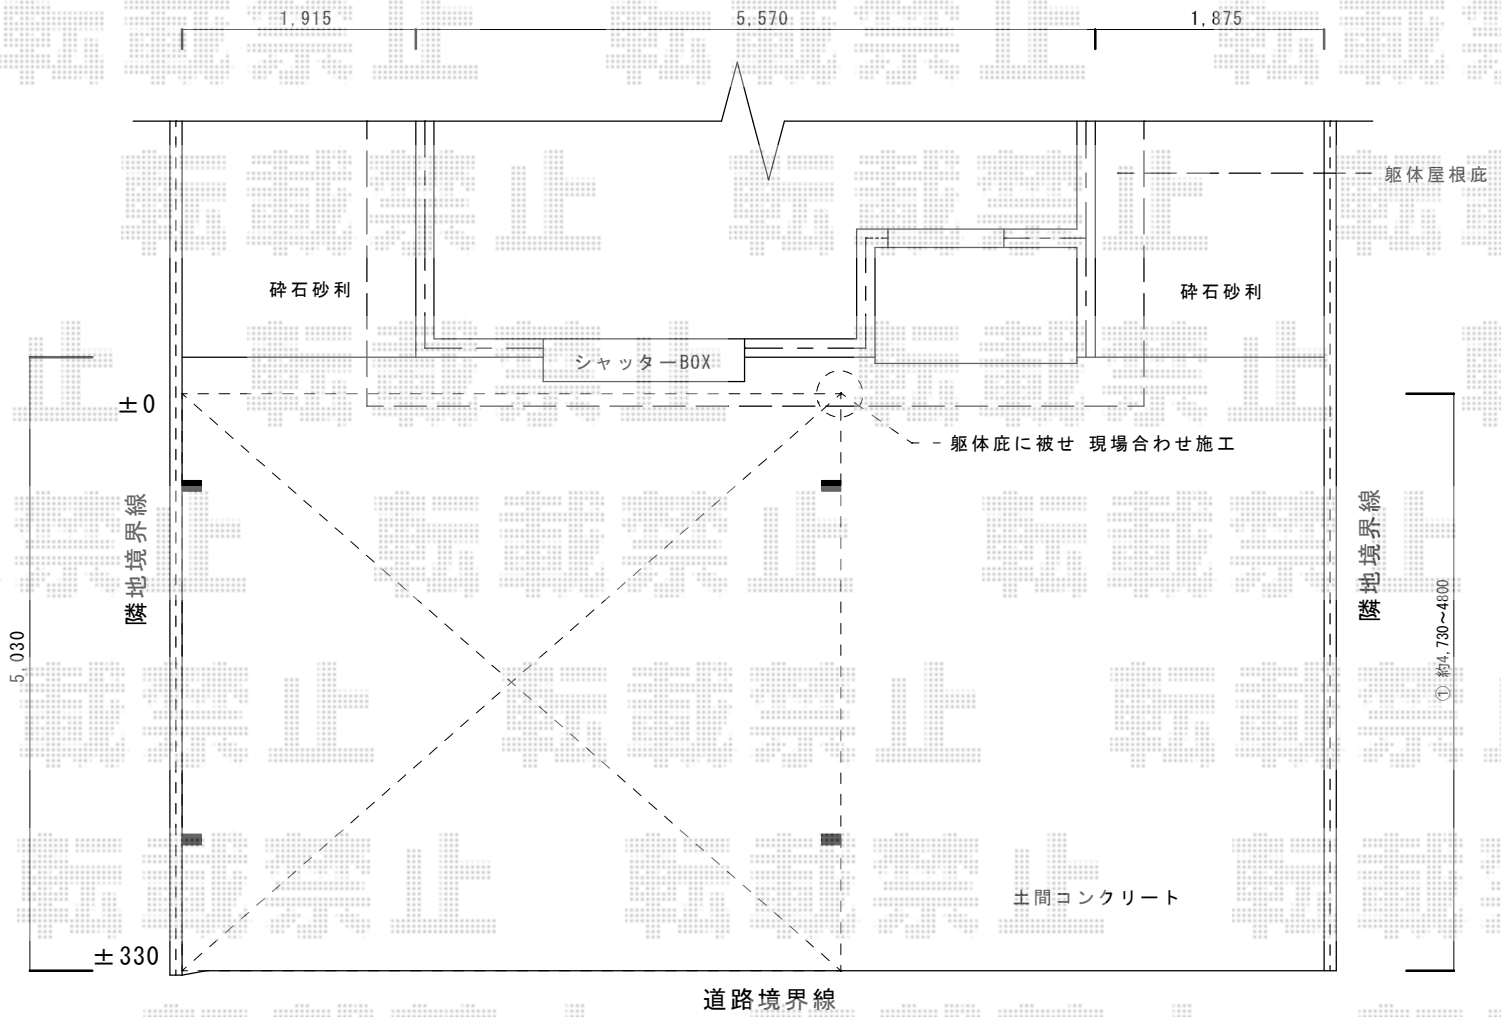

レイナツインポート 積雪～20cm対応 施工概略図

躯体屋根庇から約100mm空ける

YKK AP レイナツインポート 積雪～20cm対応  
 幅=5,392mm  
 奥行=5,052mm  
 色：プラチナステン  
 屋根材：熱線遮断ポリカーボネート(トーマイマット)  
 柱仕様：ハイルーフ柱仕様(有効高 約2,355mm)

現場状況や作図制限により概略図の内容と多少の違いが生じることがございます。  
 施工時は、現場優先とさせて頂きたく思いますので、お立会い頂き、  
 最終のご指示のほど、何卒、宜しくお願い致します。