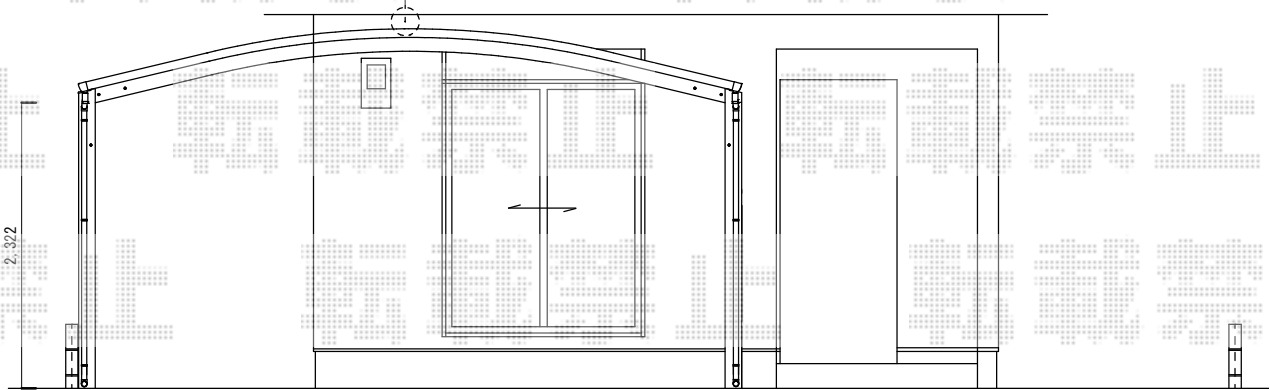

レイナツインポート 積雪～20cm対応 施工概略図

躯体屋根庇から約100mm空ける

YKK AP レイナツインポート 積雪～20cm対応  
 幅=5,392mm  
 奥行=5,052mm  
 色：プラチナステン  
 屋根材：熱線遮断ポリカーボネート(トーマイマット)  
 柱仕様：ハイルーフ柱仕様(有効高 約2,355mm)

現場状況や作図制限により概略図の内容と多少の違いが生じることがございます。  
 施工時は、現場優先とさせて頂きたく思いますので、お立会い頂き、  
 最終のご指示のほど、何卒、宜しくお願い致します。