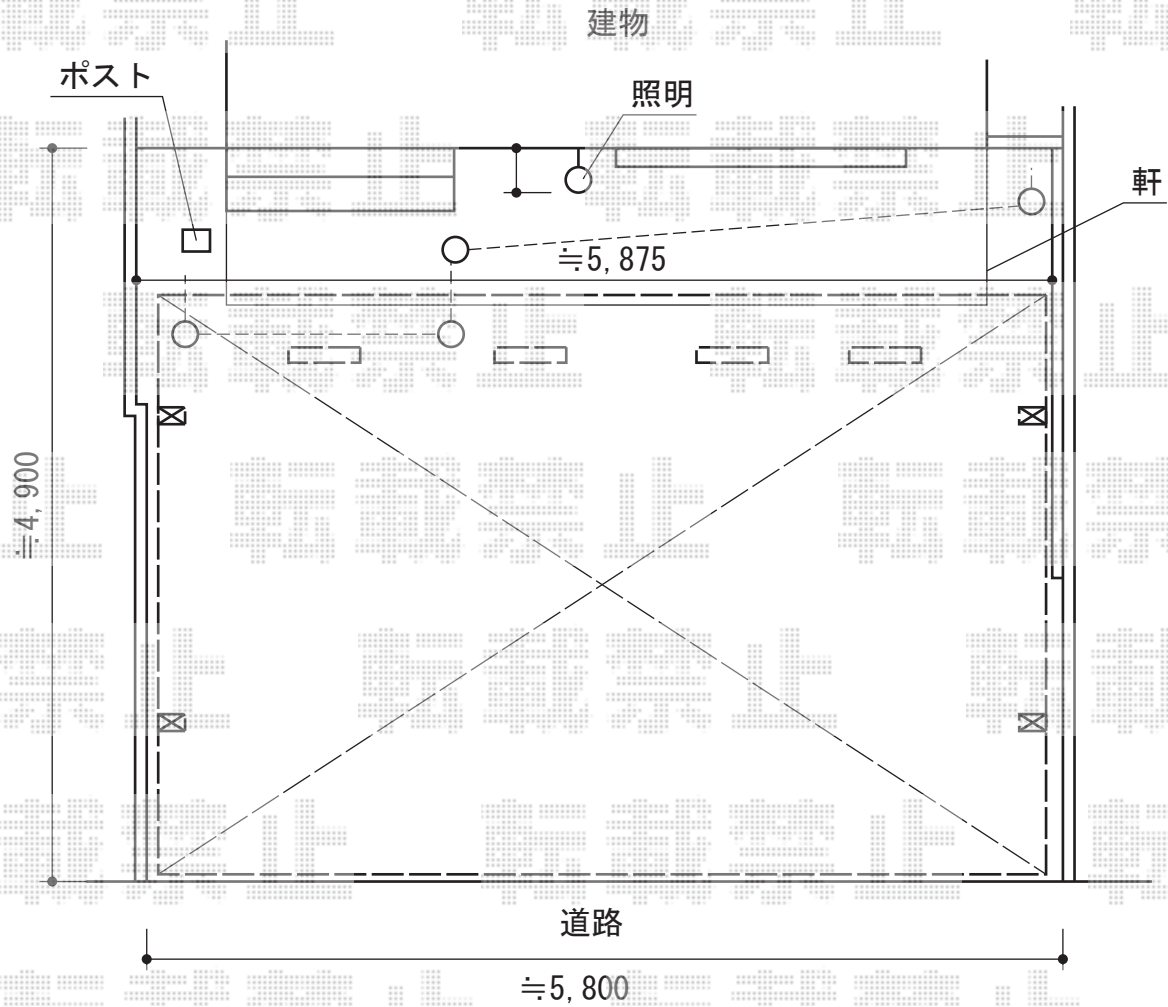

レイナポート M合掌 積雪~20cm対応

YKK AP レイナポート M合掌 積雪~20cm対応
幅=6,014mm
奥行=5,052mm
色：ホワイト
屋根材：ポリカーボネート（アースブルー）
柱仕様：ハイルーフ柱仕様（有効高 約2,355mm）

現場状況や作図制限により概略図の内容と多少の違いが生じることがございます。
施工時は、現場優先とさせていただきますので、お立会い頂き、
最終のご指示のほど、何卒、宜しくお願い致します。