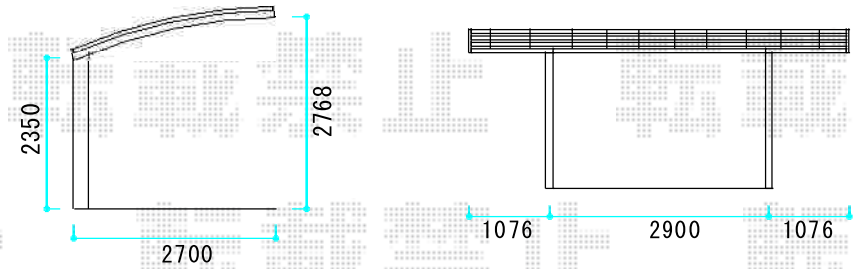

レイナポートZ 積雪～20cm対応

YKK AP レイナポートZ 積雪～20cm対応
 幅=2,700mm
 奥行=5,052mm
 色：プラチナステン
 屋根材：熱線遮断ポリカーボネート（アースブルーマット調）
 柱仕様：ハイルーフ柱仕様（有効高 約2,355mm）
 オプション：屋根ふき材補強部品×1セット
 オプション：着脱式サポート柱 2本入り×1

ヨド物置 ESD-1906AGL エスモ 一般型
 間口=1,950mm
 奥行=650mm
 高さ=1,959mm
 色：樫（ウッディブラウン）
 屋根タイプ：標準型
 耐荷重タイプ：一般型