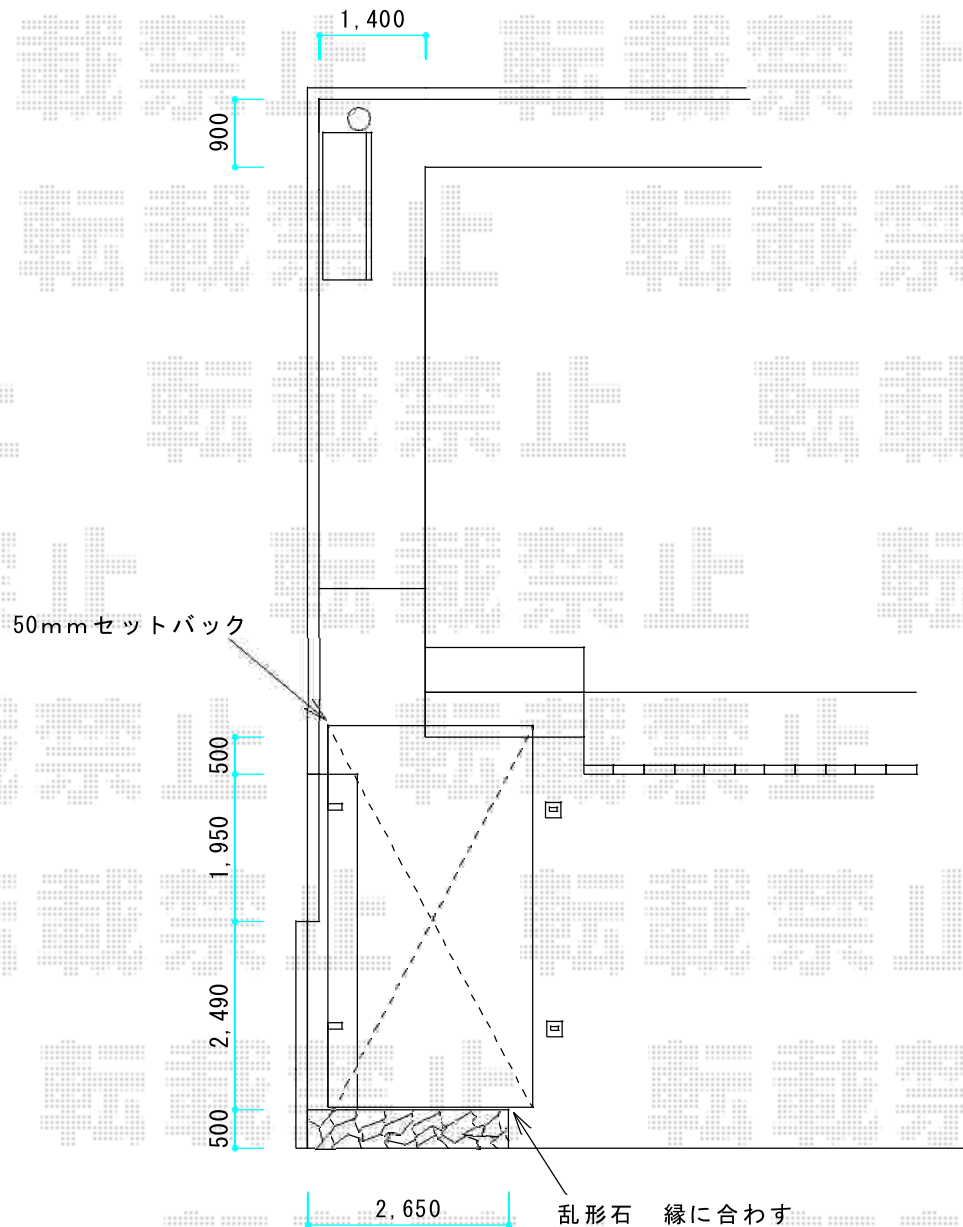

レイナポートZ 積雪～20cm対応

YKK AP レイナポートZ 積雪～20cm対応
 幅=2,700mm
 奥行=5,052mm
 色：プラチナステン
 屋根材：熱線遮断ポリカーボネート（アースブルーマット調）
 柱仕様：ハイルーフ柱仕様（有効高 約2,355mm）
 オプション：屋根ふき材補強部品×1セット
 オプション：着脱式サポート柱 2本入り×1

ヨド物置 ESD-1906AGL エスモ 一般型
 間口=1,950mm
 奥行=650mm
 高さ=1,959mm
 色：樫（ウッディブラウン）
 屋根タイプ：標準型
 耐荷重タイプ：一般型

現場状況や作図制限により概略図の内容と多少の違いが生じることがございます。
 施工時は、現場優先とさせて頂きたく思いますので、お立会い頂き、
 最終のご指示のほど、何卒、宜しくお願い致します。

EX-SHOP
[HTTP://WWW.EX-SHOP.NET](http://www.ex-shop.net)

担当：越智