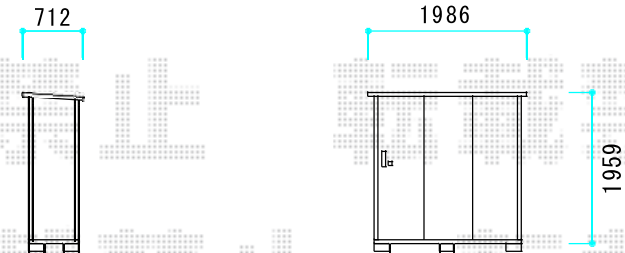

レイナポートZ 積雪～20cm対応

YKK AP レイナポートZ 積雪～20cm対応
 幅=2,700mm
 奥行=5,052mm
 色：プラチナステン
 屋根材：熱線遮断ポリカーボネート（アースブルーマット調）
 柱仕様：ハイルーフ柱仕様（有効高 約2,355mm）
 オプション：屋根ふき材補強部品×1セット
 オプション：着脱式サポート柱 2本入り×1

ヨド物置 ESD-1906AGL エスモ 一般型
 間口=1,950mm
 奥行=650mm
 高さ=1,959mm
 色：樫（ウッディブラウン）
 屋根タイプ：標準型
 耐荷重タイプ：一般型