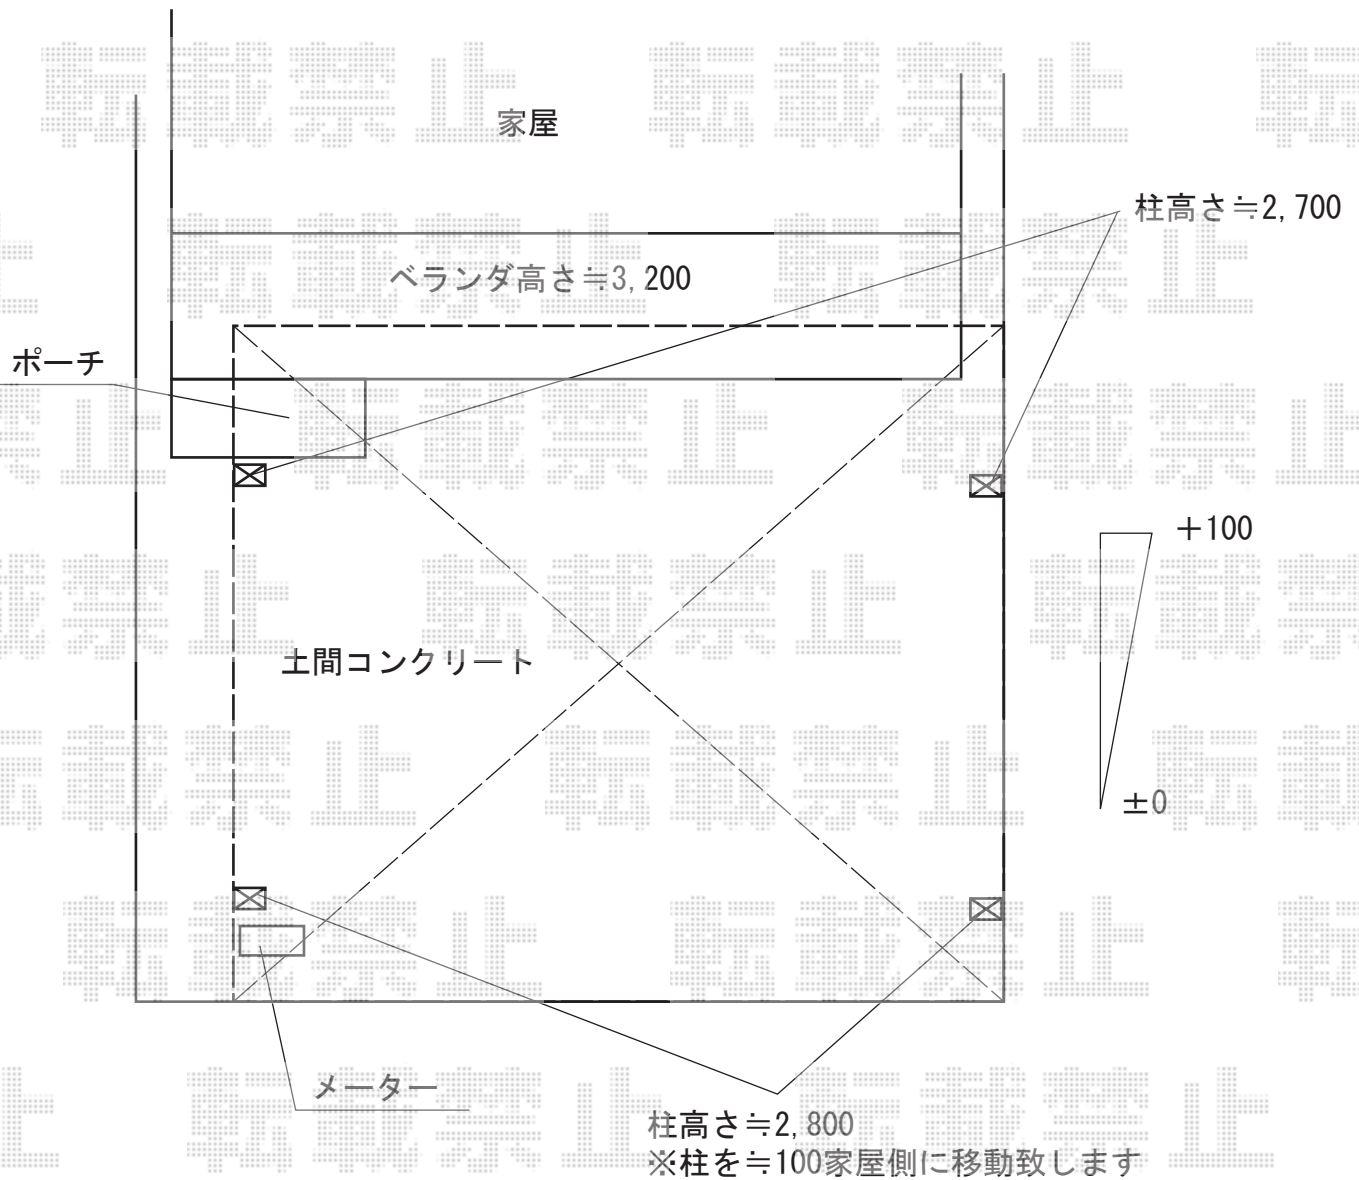

カーブポートシグマIII ワイド 積雪~30cm対応

トステム カーブポートシグマIII ワイド 積雪~30cm対応
幅=5,140mm
奥行=4,980mm
色：シャイングレー
屋根材：ポリカーボネート（ブルースモーク）
柱仕様：ロング柱28仕様（有効高 約2,800mm）
トステム 柱ガード
数量：（¥7,000）×2セット

現場状況や作図制限により概略図の内容と多少の違いが生じることがございます。
施工時は、現場優先とさせて頂きたく思いますので、お立会い頂き、
最終のご指示のほど、何卒、宜しくお願い致します。