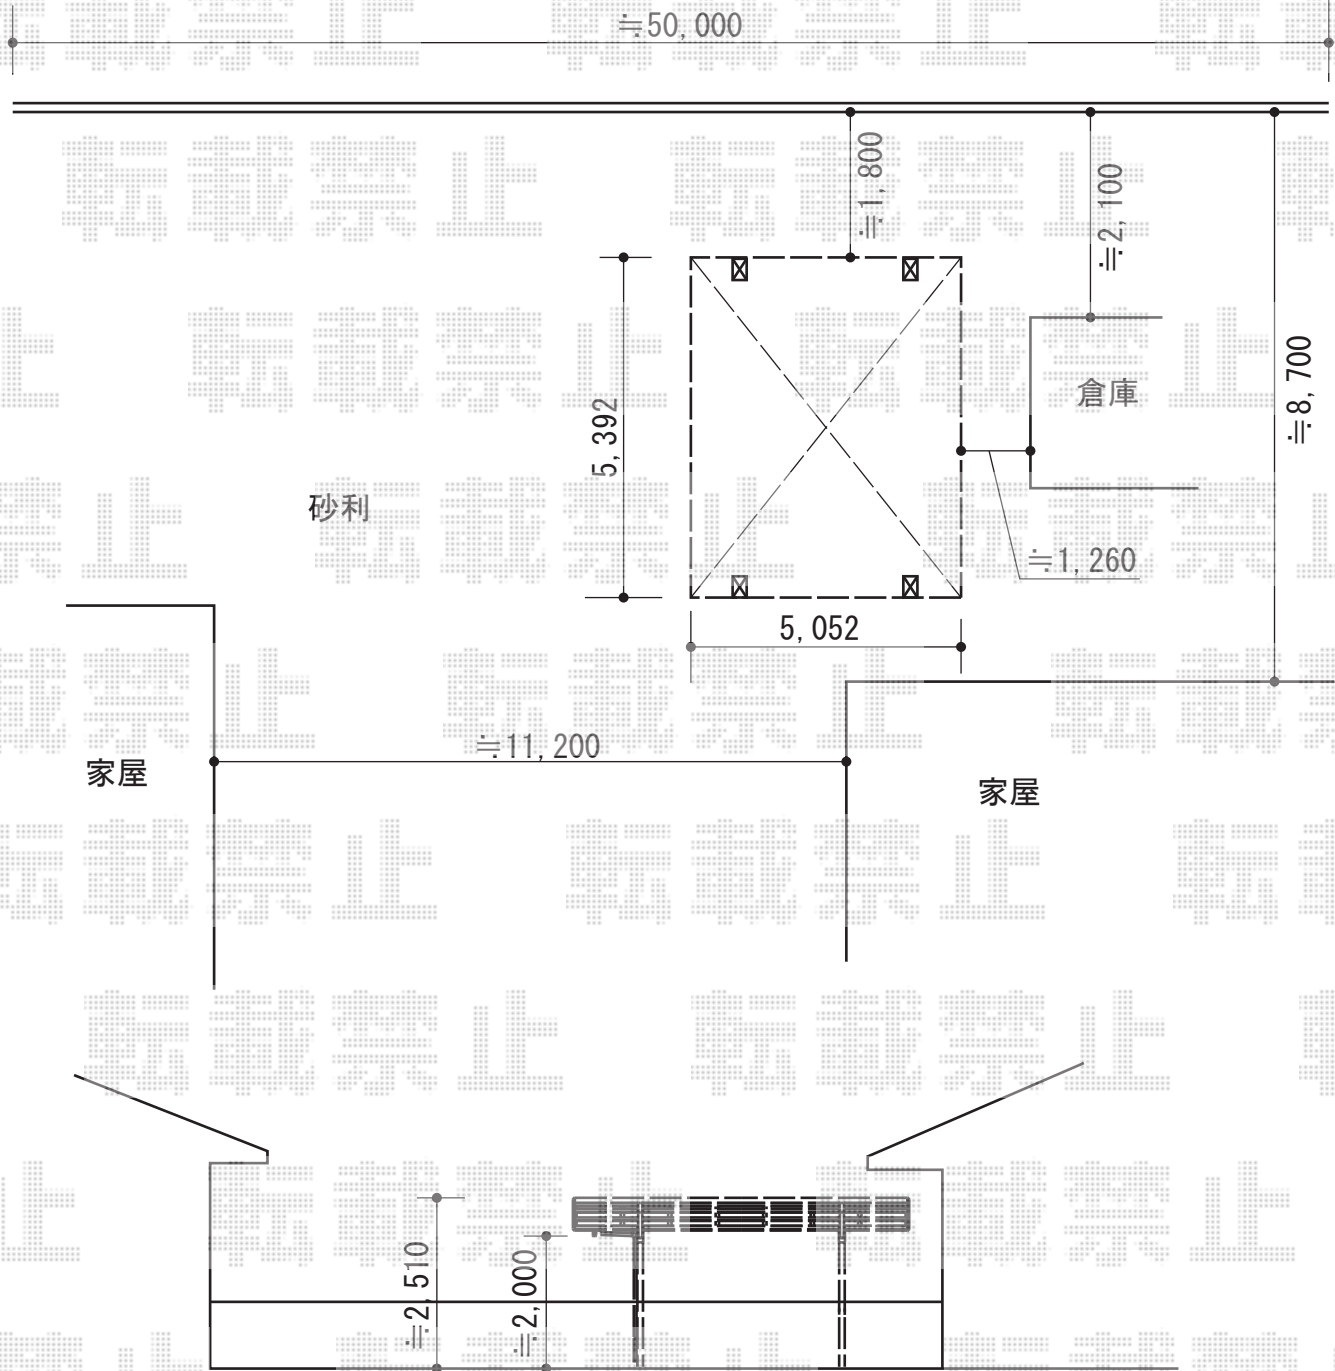

レイナツインポート 積雪～20cm対応

YKK AP レイナツインポート 積雪～20cm対応
幅=5,392mm
奥行=5,052mm
色：ブラウン
屋根材：ポリカーボネート（スモークブラウン）
柱仕様：標準柱仕様（有効高 約2,000mm）

現場状況や作図制限により概略図の内容と多少の違いが生じることがございます。
施工時は、現場優先とさせて頂きたく思いますので、お立会い頂き、
最終のご指示のほど、何卒、宜しくお願い致します。