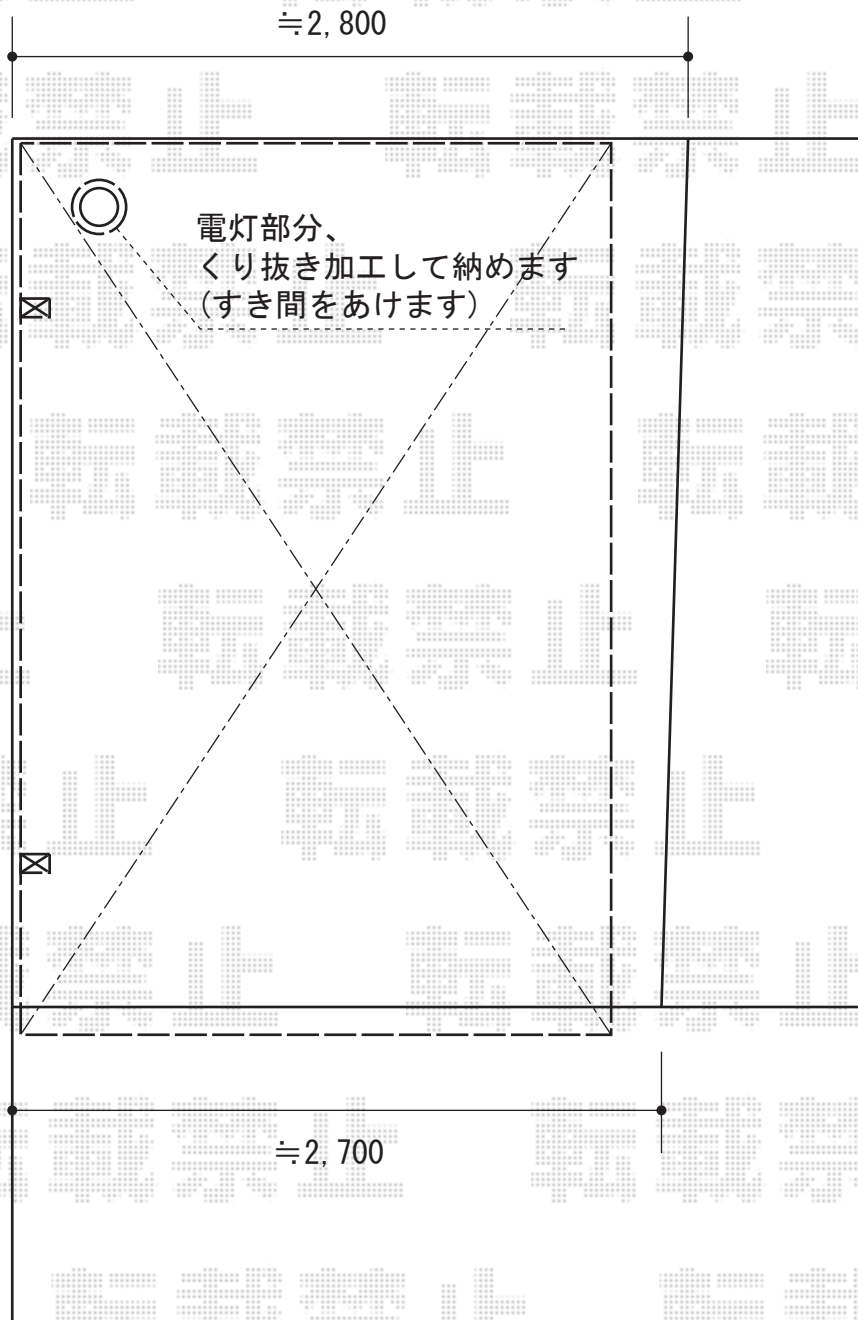

プレシオSPORT 積雪~20cm対応

Value Select プレシオSPORT 積雪~20cm対応  
幅=2,700mm  
奥行=5,052mm  
色：グレースブラウン  
屋根材：熱線遮断ポリカーボネート（スカイブルーマット調）  
柱仕様：ハイルーフ柱仕様（有効高 約2,250mm）

現場状況や作図制限により概略図の内容と多少の違いが生じることがございます。  
施工時は、現場優先とさせて頂きたく思いますので、お立会い頂き、  
最終のご指示のほど、何卒、宜しくお願い致します。