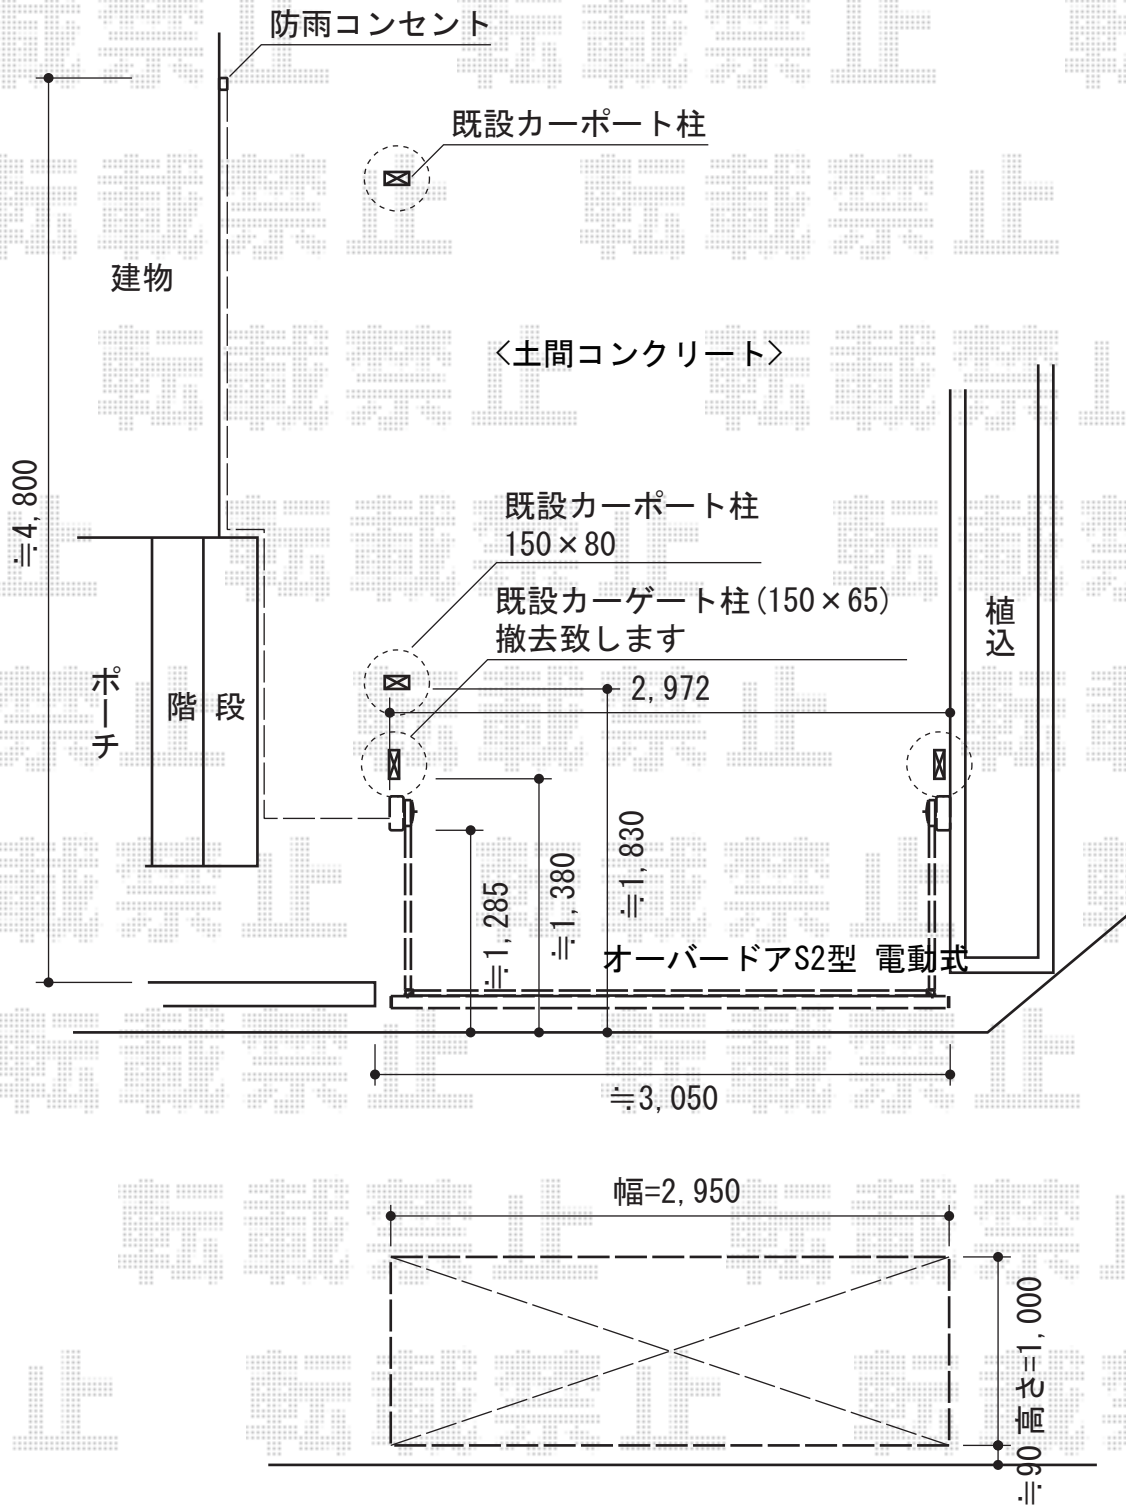

オーバードアS2型 電動式

TOEX オーバードアS2型 電動式
 本体 (W×H) = (2,950×1,000mm)
 色 : ブラック
 柱仕様 : 標準柱仕様 (有効通過高1,850mm)
 駆動 : 1モーター外観左側駆動/AC100V結線用柱仕様

現場状況や作図制限により概略図の内容と多少の違いが生じることがございます。
 施工時は、現場優先とさせて頂きたく思いますので、お会い頂き、
 最終のご指示のほど、何卒、宜しくお願い致します。