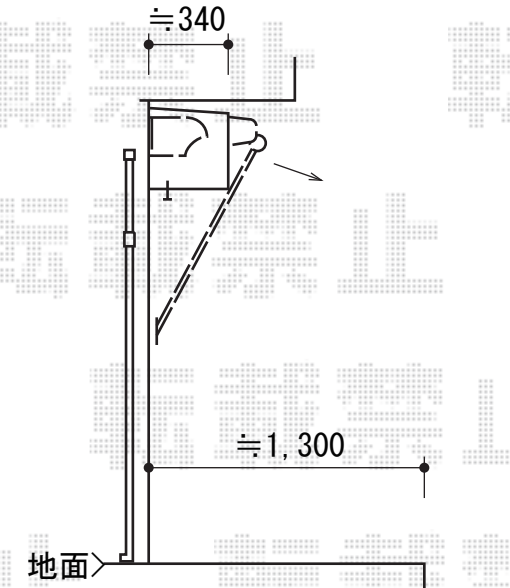

# オーニング 施工概略図

テンパル 【中央】プチシェイド 手動式  
 間口=1,940mm  
 出幅=1,200mm  
 本体色：ホワイト  
 キャンバス色：メロディ防災【ME507（サーモン）】  
 駆動：手動式/外観右駆動  
 クランクハンドル：長さ1,450mm

現場状況や作図制限により概略図の内容と多少の違いが生じることがございます。  
 施工時は、現場優先とさせて頂きたく思いますので、お立会い頂き、  
 最終のご指示のほど、何卒、宜しくお願い致します。