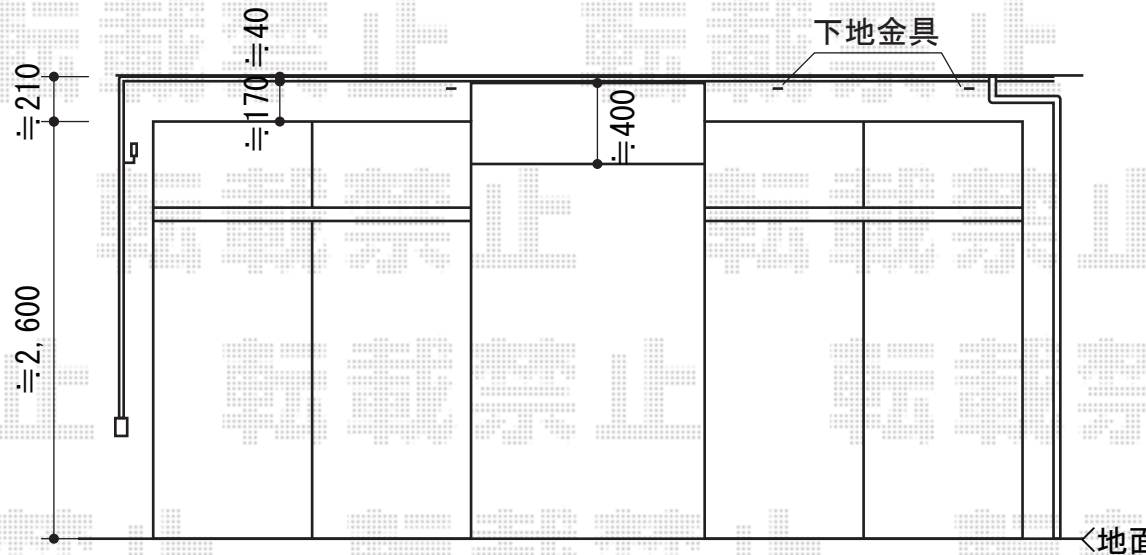

# オーニング 施工概略図

テンパル 【中央】プチシェイド 手動式  
 間口=1,940mm  
 出幅=1,200mm  
 本体色：ホワイト  
 キャンバス色：メロディ防災【ME507（サーモン）】  
 駆動：手動式/外観右駆動  
 クランクハンドル：長さ1,450mm

現場状況や作図制限により概略図の内容と多少の違いが生じることがございます。  
 施工時は、現場優先とさせて頂きたく思いますので、お立会い頂き、  
 最終のご指示のほど、何卒、宜しくお願い致します。