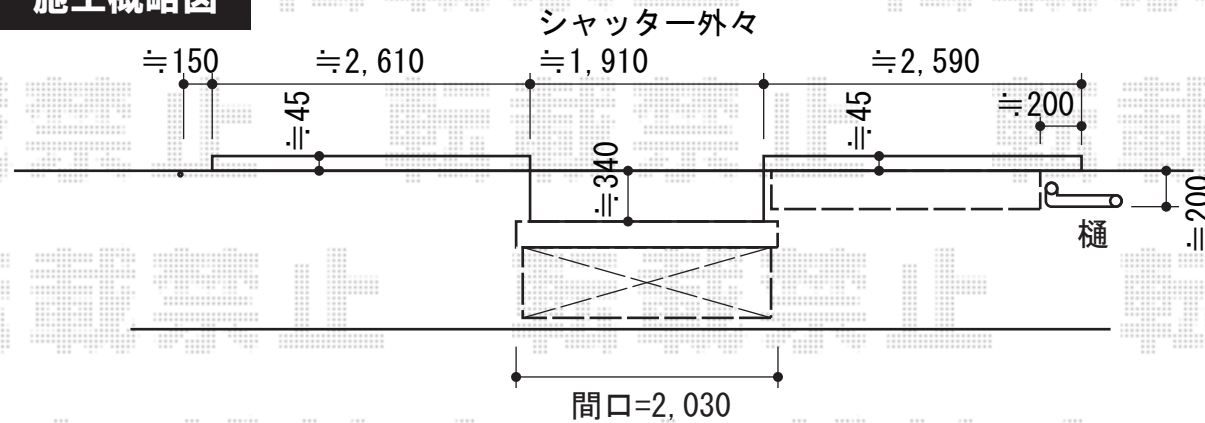

# オーニング 施工概略図

テンパル 【中央】プチシェイド 手動式  
 間口=1,940mm  
 出幅=1,200mm  
 本体色：ホワイト  
 キャンバス色：メロディ防災【ME507（サーモン）】  
 駆動：手動式/外観右駆動  
 クランクハンドル：長さ1,450mm

現場状況や作図制限により概略図の内容と多少の違いが生じることがございます。  
 施工時は、現場優先とさせて頂きたく思いますので、お立会い頂き、  
 最終のご指示のほど、何卒、宜しくお願い致します。