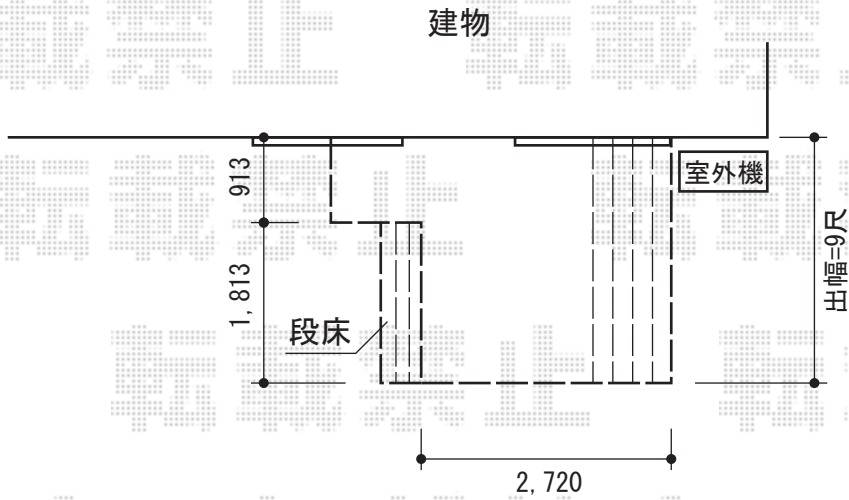

リコステージII 出幅違い単体

トステム リコステージII 出幅違い単体
間口=2.0間 (3,620mm)
出幅=3尺 (913mm) ~9尺 (2,713mm)
色：ダークブラウン
床板：標準(溝なし)/縦貼り
幕板：幕板B (薄)
束柱：束柱B (400~550mm)
オプション：リードデッキ1段 床板3枚出幅

現場状況や作図制限により概略図の内容と多少の違いが生じることがございます。
施工時は、現場優先とさせて頂きたく思いますので、お立会い頂き、
最終のご指示のほど、何卒、宜しくお願い致します。