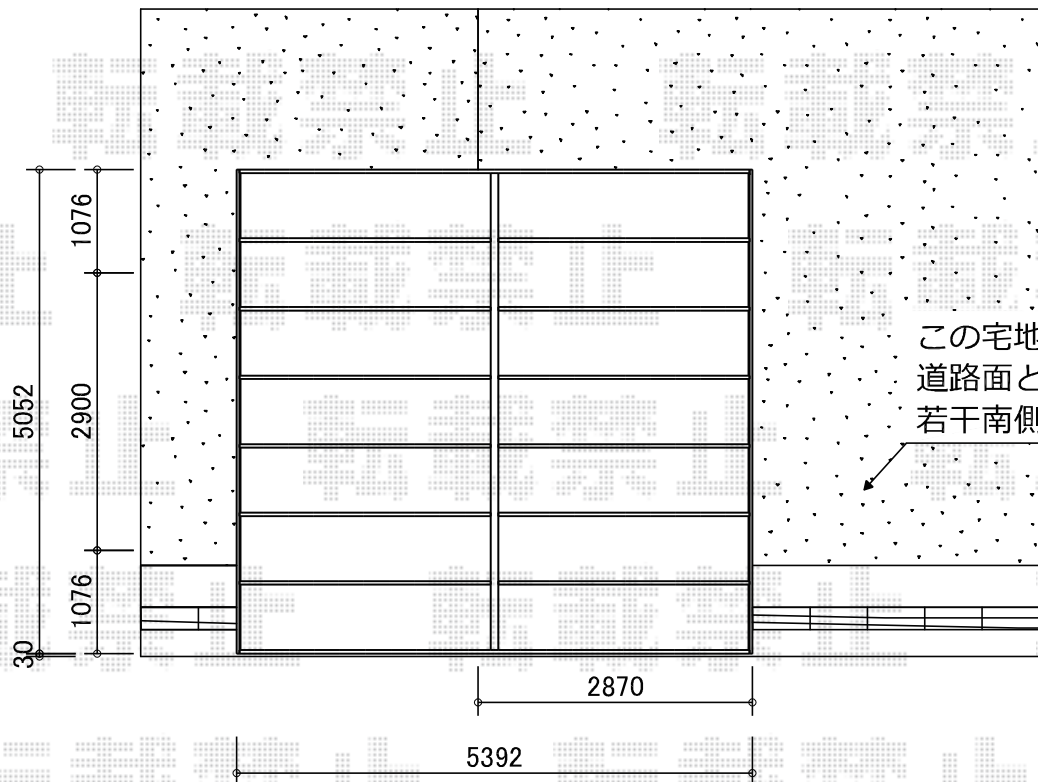

カーポート 施工概略図

Value Select プレシオスポート ワイド 積雪~20cm対応
幅=5,392mm
奥行=5,052mm
色：チャコールブラック
屋根材：熱線遮断ポリカーボネート（スカイブルーマット調）
柱仕様：ハイルーフ柱仕様（有効高 約2,250mm）

Value Select 屋根ふき材補強部品
数量：2セット

現場状況や作図制限により概略図の内容と多少の違いが生じることがございます。
施工時は、現場優先とさせて頂きたく思いますので、お立会い頂き、
最終のご指示のほど、何卒、宜しくお願い致します。