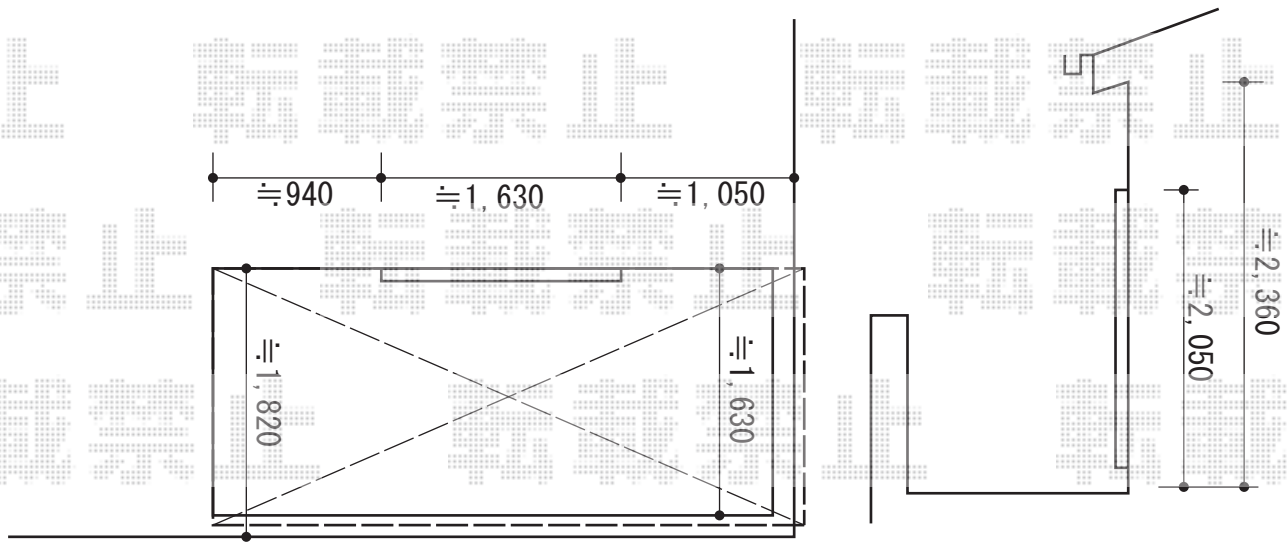

ライザーテラスII R型 屋根タイプ 単体 積雪～20cm対応

設置位置は当日再度確認させていただきます。

トステム ライザーテラスII R型 屋根タイプ 単体 積雪～20cm対応
間口=関東間2.0間（柱芯々3,440mm 屋根幅3,660mm）
出幅=6尺（1,785mm）
色：シャイングレー
屋根材：ポリカーボネート（クリアマット・すりガラス調）
柱仕様：柱奥行移動タイプ（柱2本）

現場状況や作図制限により概略図の内容と多少の違いが生じることがございます。
施工時は、現場優先とさせていただきますので、お立会い頂き、
最終のご指示のほど、何卒、宜しくお願い致します。