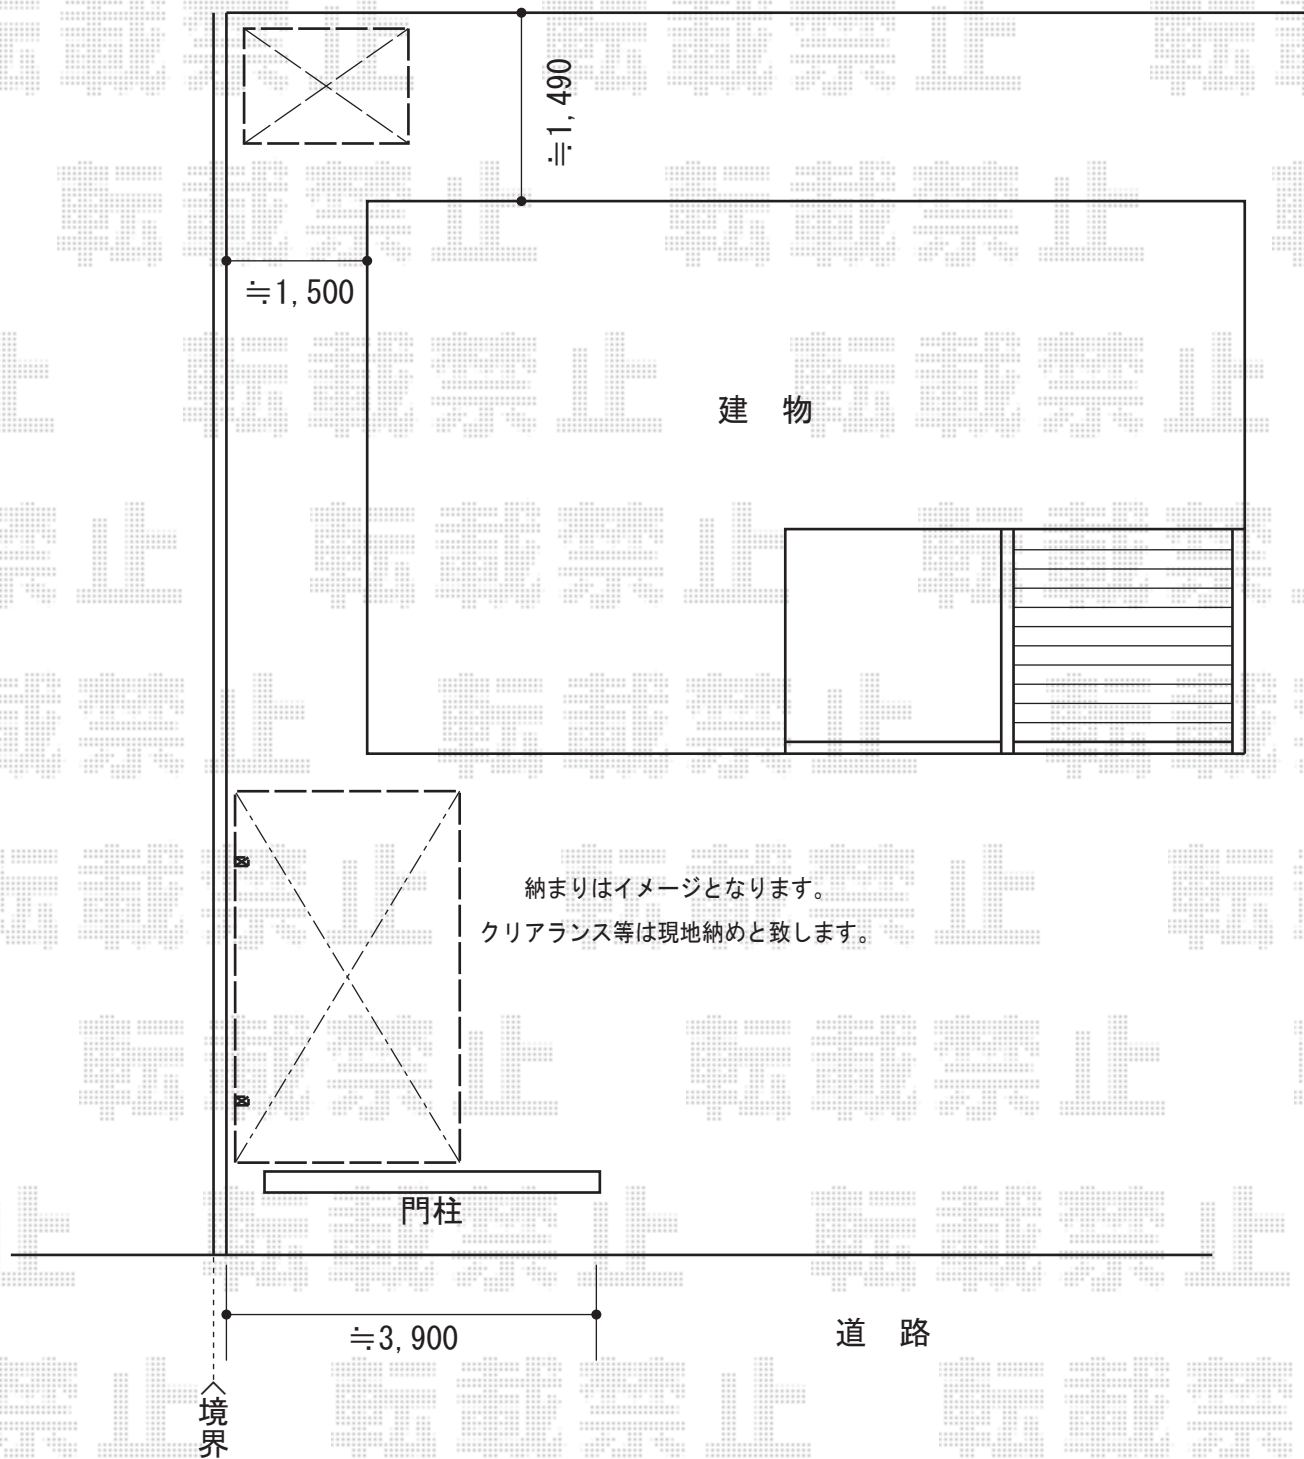

プレシオSPORT積雪~20cm対応

Value Select プレシオSPORT積雪~20cm対応
幅=2,400mm
奥行=5,052mm
色：ノーブルステン
屋根材：ポリカーボネート（ガラスマット）
柱仕様：標準柱仕様（有効高 約1,800mm）

稲葉物置 NXN-15S NEXTA
間口=1,530mm
奥行=950mm
高さ=2,075mm
色：プレミアムグレー
屋根タイプ：標準型
耐荷重タイプ：一般型