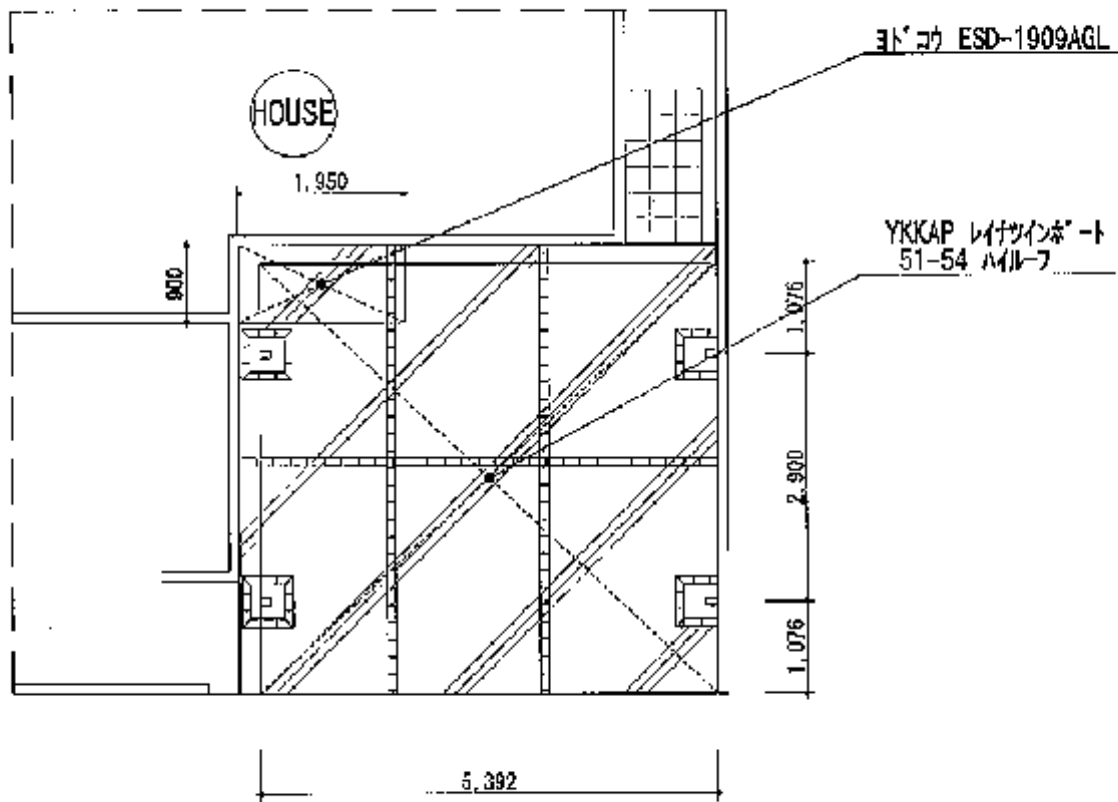

レイナツインポート 積雪～20cm対応

YKK AP レイナツインポート 積雪～20cm対応

幅=5,392mm

奥行=5,052mm

色：プラチナステン

屋根材：ポリカーボネート（アースブルー）

柱仕様：ハイルフ柱仕様（有効高 約2,355mm）

ヨド物置 ESD-1909AGL SS エスモ 一般型

間口=1,950mm

奥行=900mm

高さ=1,959mm

色：SS（スノーシルバー）

屋根タイプ：標準型

耐荷重タイプ：一般型

現場状況や作図制限により概略図の内容と多少の違いが生じることがございます。
施工時は、現場優先とさせて頂きたく思いますので、お立会い頂き、
最終のご指示のほど、何卒、宜しくお願い致します。

EX-SHOP
HTTP://WWW.EX-SHOP.NET