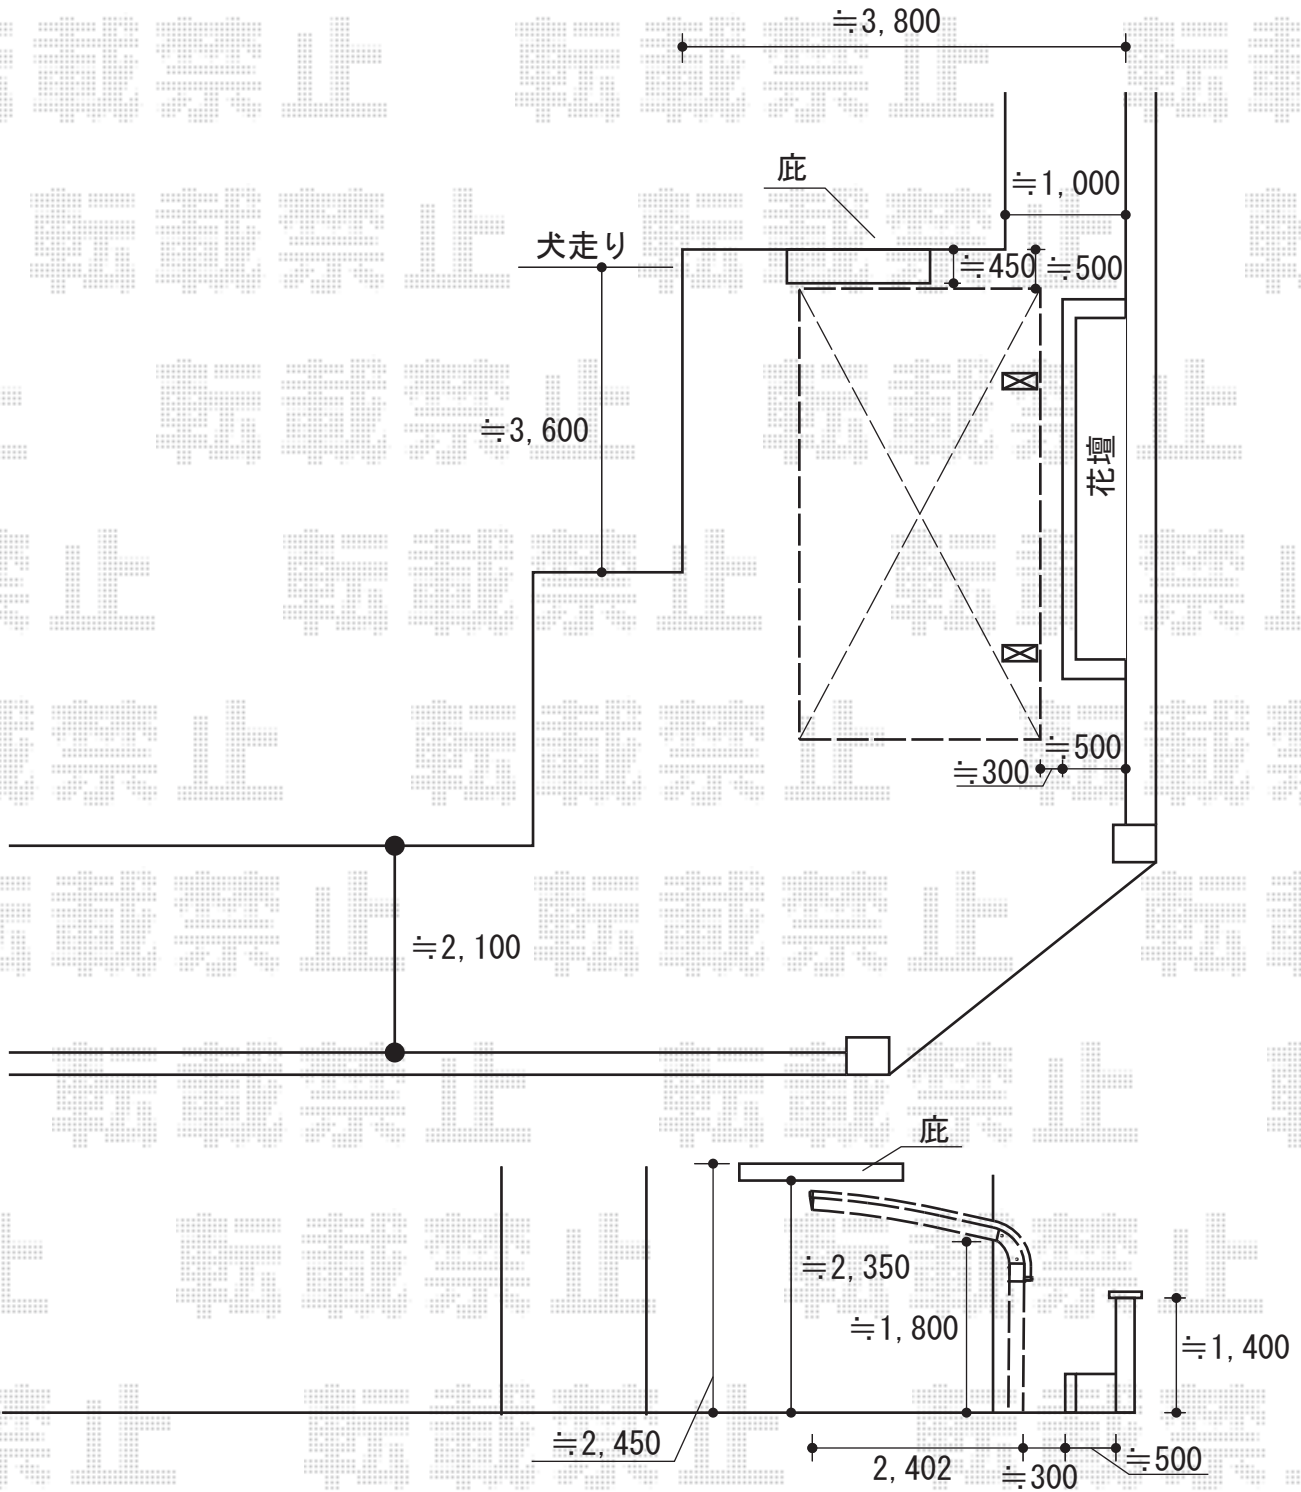

プレシオスポート アルファ 積雪～20cm対応

Value Select プレシオスポート アルファ 積雪～20cm対応
 幅=2,402mm
 奥行=5,052mm
 色：ノーブルステン
 屋根材：ポリカーボネート（スカイブルー）
 柱仕様：標準柱仕様（有効高 約1,800mm）

現場状況や作図制限により概略図の内容と多少の違いが生じることがございます。
 施工時は、現場優先とさせて頂きたく思いますので、お立会い頂き、
 最終のご指示のほど、何卒、宜しくお願い致します。