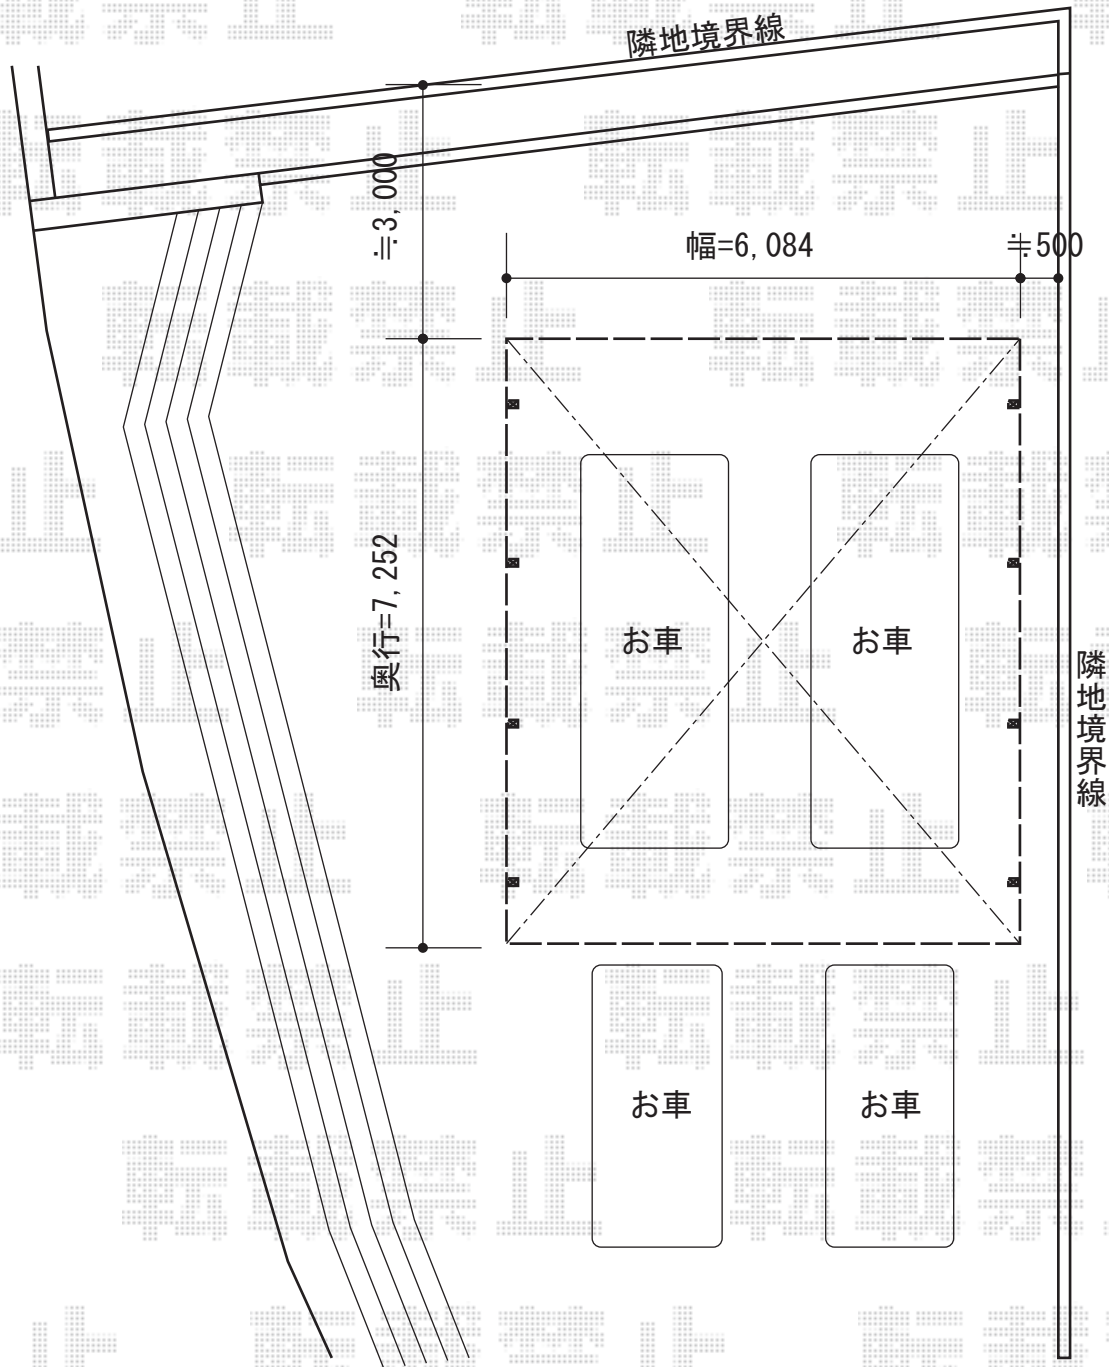

テリオSPORTIII 4500 2台用 奥行延長 8本柱 積雪~150cm対応

トステム テリオSPORTIII 4500 2台用 奥行延長 8本柱 積雪~150cm対応
幅=6,084mm
奥行=7,252mm
色：シャイングレー
屋根材：スチール折板（ペフ無）
柱仕様：角柱8本/横材なし/標準柱（有効高 約2,300mm）

現場状況や作図制限により概略図の内容と多少の違いが生じることがございます。
施工時は、現場優先とさせて頂きたく思いますので、お立会い頂き、
最終のご指示のほど、何卒、宜しくお願い致します。