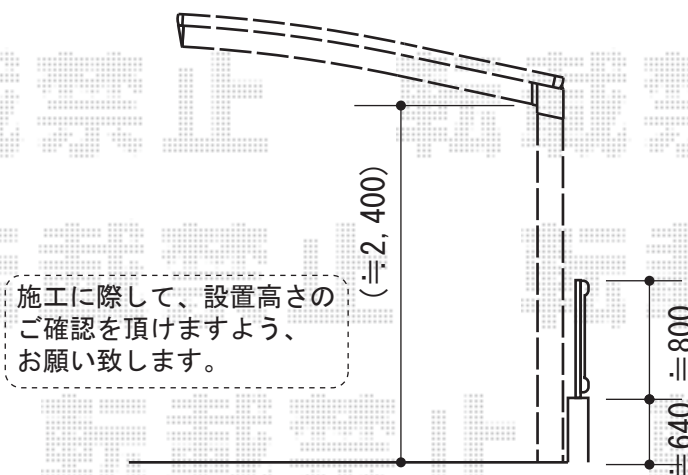

レイナポート 積雪~20cm対応

YKK AP レイナポート 積雪~20cm対応

幅=2,400mm

奥行=5,052mm

色：カームブラック

屋根材：熱線遮断ポリカーボネート(トーマイマツト)

柱仕様：ハイルーフ柱仕様(有効高 約2,355mm)

現場状況や作図制限により概略図の内容と多少の違いが生じることがございます。施工時は、現場優先とさせて頂きたく思いますので、お立会い頂き、最終のご指示のほど、何卒、宜しくお願い致します。