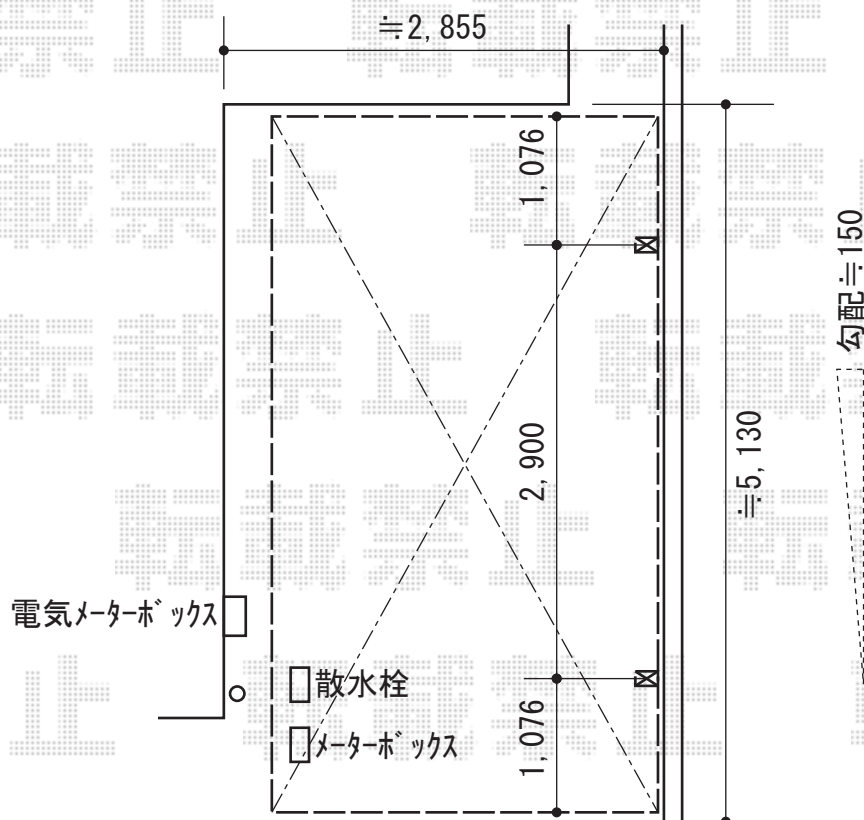

レイナポート 積雪~20cm対応

YKK AP レイナポート 積雪~20cm対応

幅=2,400mm

奥行=5,052mm

色：カームブラック

屋根材：熱線遮断ポリカーボネート(トーマイマツト)

柱仕様：ハイルーフ柱仕様(有効高 約2,355mm)

現場状況や作図制限により概略図の内容と多少の違いが生じることがございます。施工時は、現場優先とさせて頂きたく思いますので、お立会い頂き、最終のご指示のほど、何卒、宜しくお願い致します。