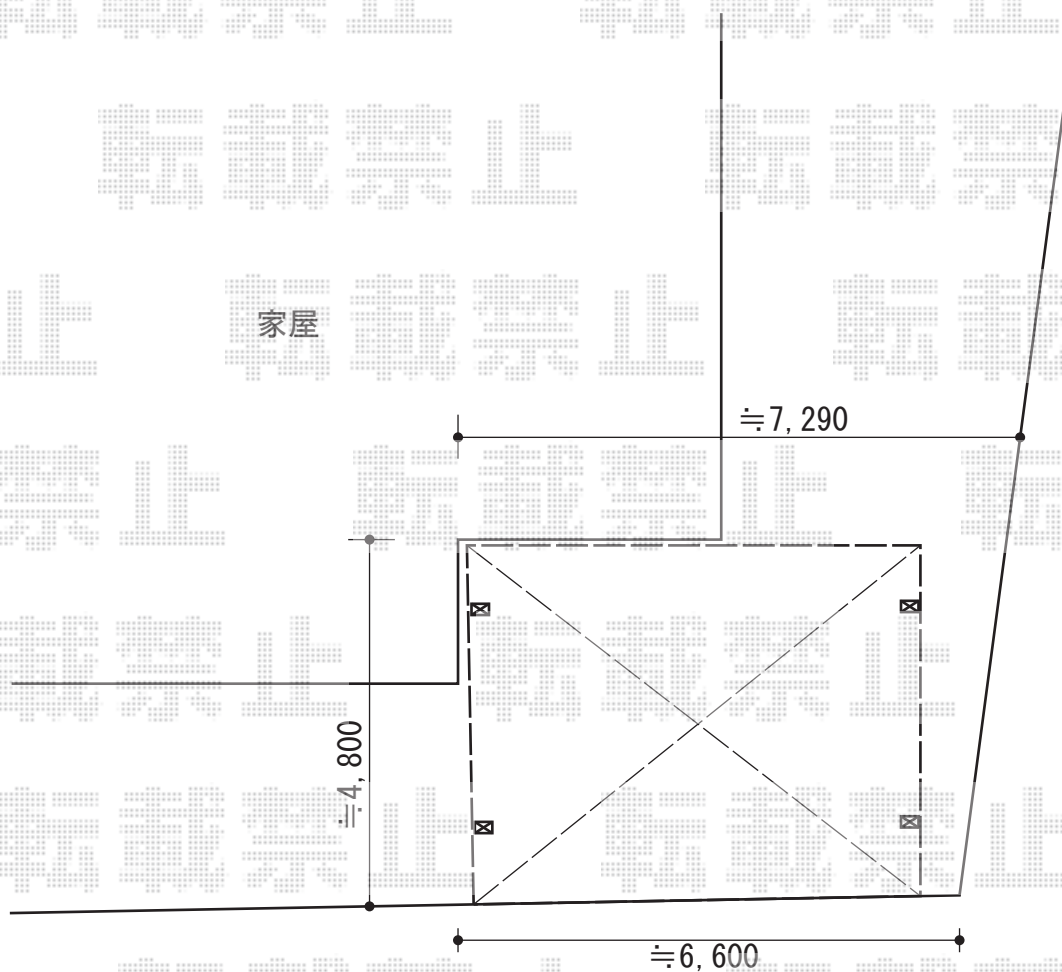

レイナツインポート 積雪～20cm対応

YKK AP レイナツインポート積雪～20cm対応
幅=5,983mm
奥行=5,052mm
色：プラチナステン
屋根材：ポリカーボネート（トーマイマット）
柱仕様：①ハイロング柱仕様（有効高 約2,800mm）

現場状況や作図制限により概略図の内容と多少の違いが生じることがございます。
施工時は、現場優先とさせて頂きたく思いますので、お立会い頂き、
最終のご指示のほど、何卒、宜しくお願い致します。