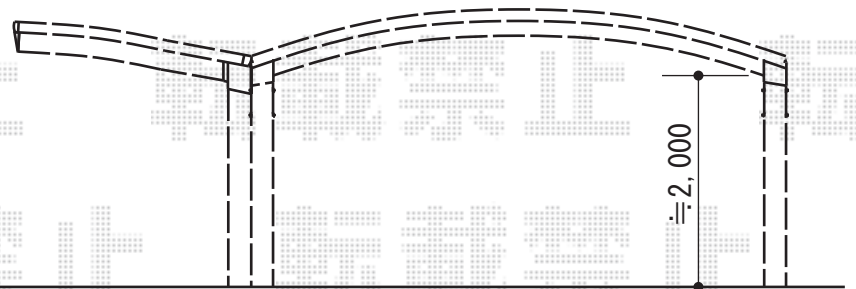

YKK AP レイナポート 積雪~20cm対応
 幅=2,400mm 奥行=5,052mm
 色：プラチナステン
 屋根材：熱線遮断ポリカーボネート
 （アースブルーマット調）
 柱仕様：標準柱仕様
 （有効高 約2,000mm）

※左スペースに
 取り付け予定となります。
 施工当日の取り付け位置の
 最終確認宜しくお願い致します。

YKK AP レイナポート積雪~20cm対応
 幅=2,700mm 奥行=5,052mm 色：プラチナステン
 屋根材：熱線遮断ポリカーボネート（アースブルーマット調）
 柱仕様：標準柱仕様（有効高 約2,000mm）
 オプション：Y合掌部材（柱2本用・標準用）（¥7,500-）×1
 メーカー希望小売価格：¥249,000.-

YKK AP レイナツインポート積雪~20cm対応
 幅=5,983mm 奥行=5,052mm 色：プラチナステン
 屋根材：熱線遮断ポリカーボネート（アースブルーマット調）
 柱仕様：標準柱仕様（有効高 約2,000mm）

現場状況や作図制限により概略図の内容と多少の違いが生じることがございます。
 施工時は、現場優先とさせて頂きたく思いますので、お立会い頂き、
 最終のご指示のほど、何卒、宜しくお願い致します。