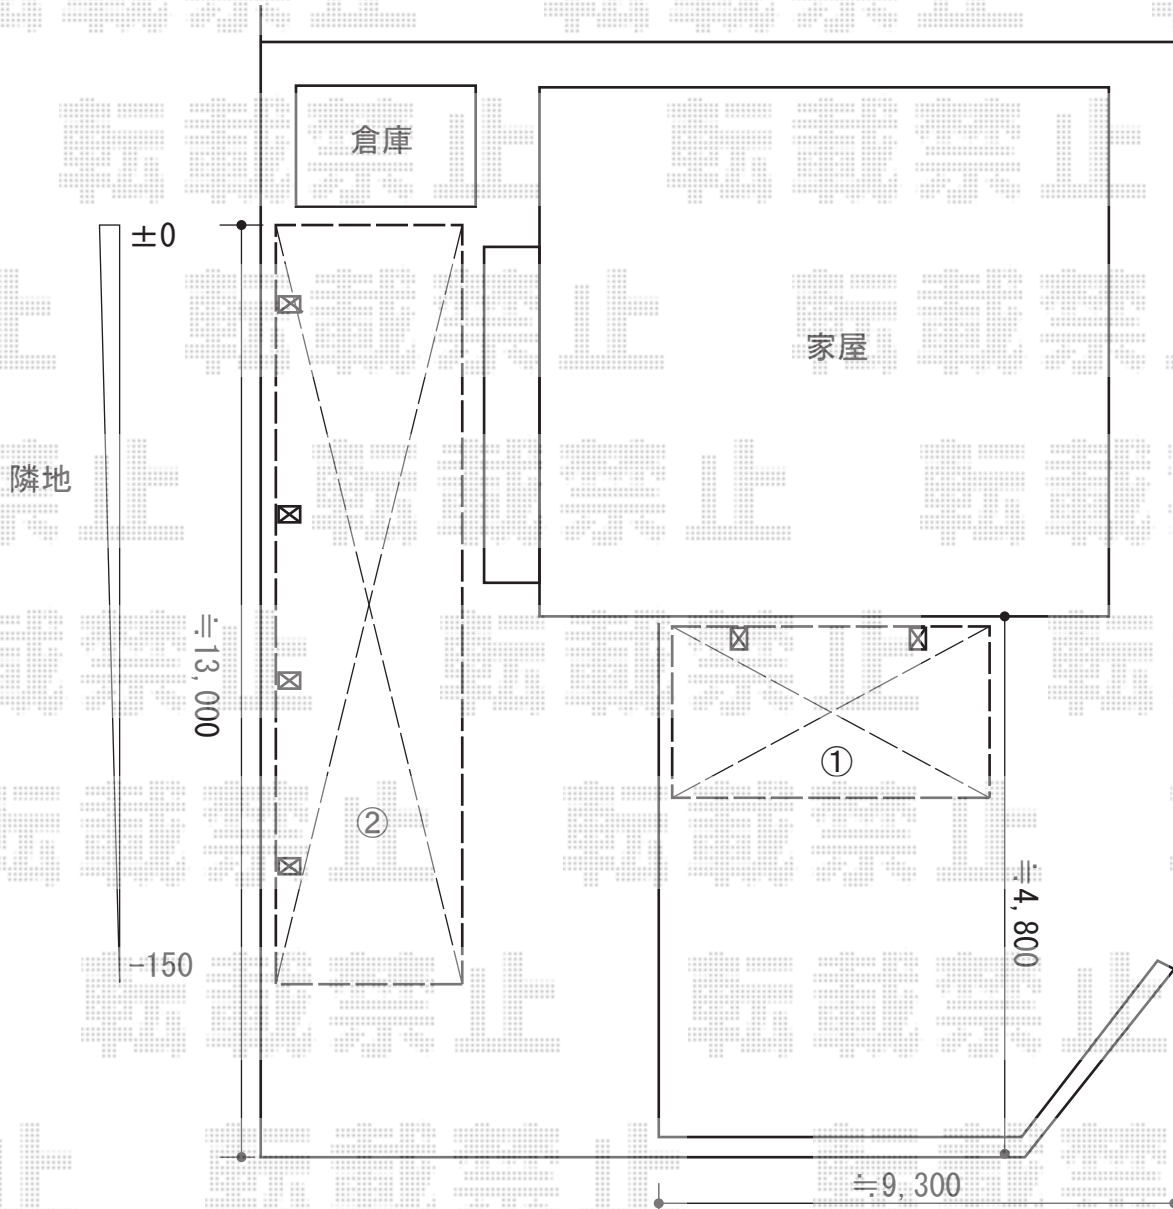

カーポート

①YKK AP レイナポート 積雪～20cm対応
幅=3,000mm
奥行=5,768mm
色：ブラウン
屋根材：熱線遮断ポリカーボネート（アースブルーマット調）
柱仕様：ハイルーフ柱仕様（有効高 約2,355mm）

②YKK AP レイナポート 縦連棟 積雪～20cm対応
幅=2,700mm
奥行=11,496mm
色：ブラウン
屋根材：熱線遮断ポリカーボネート（アースブルーマット調）
柱仕様：ハイルーフ柱仕様（有効高 約2,355mm）