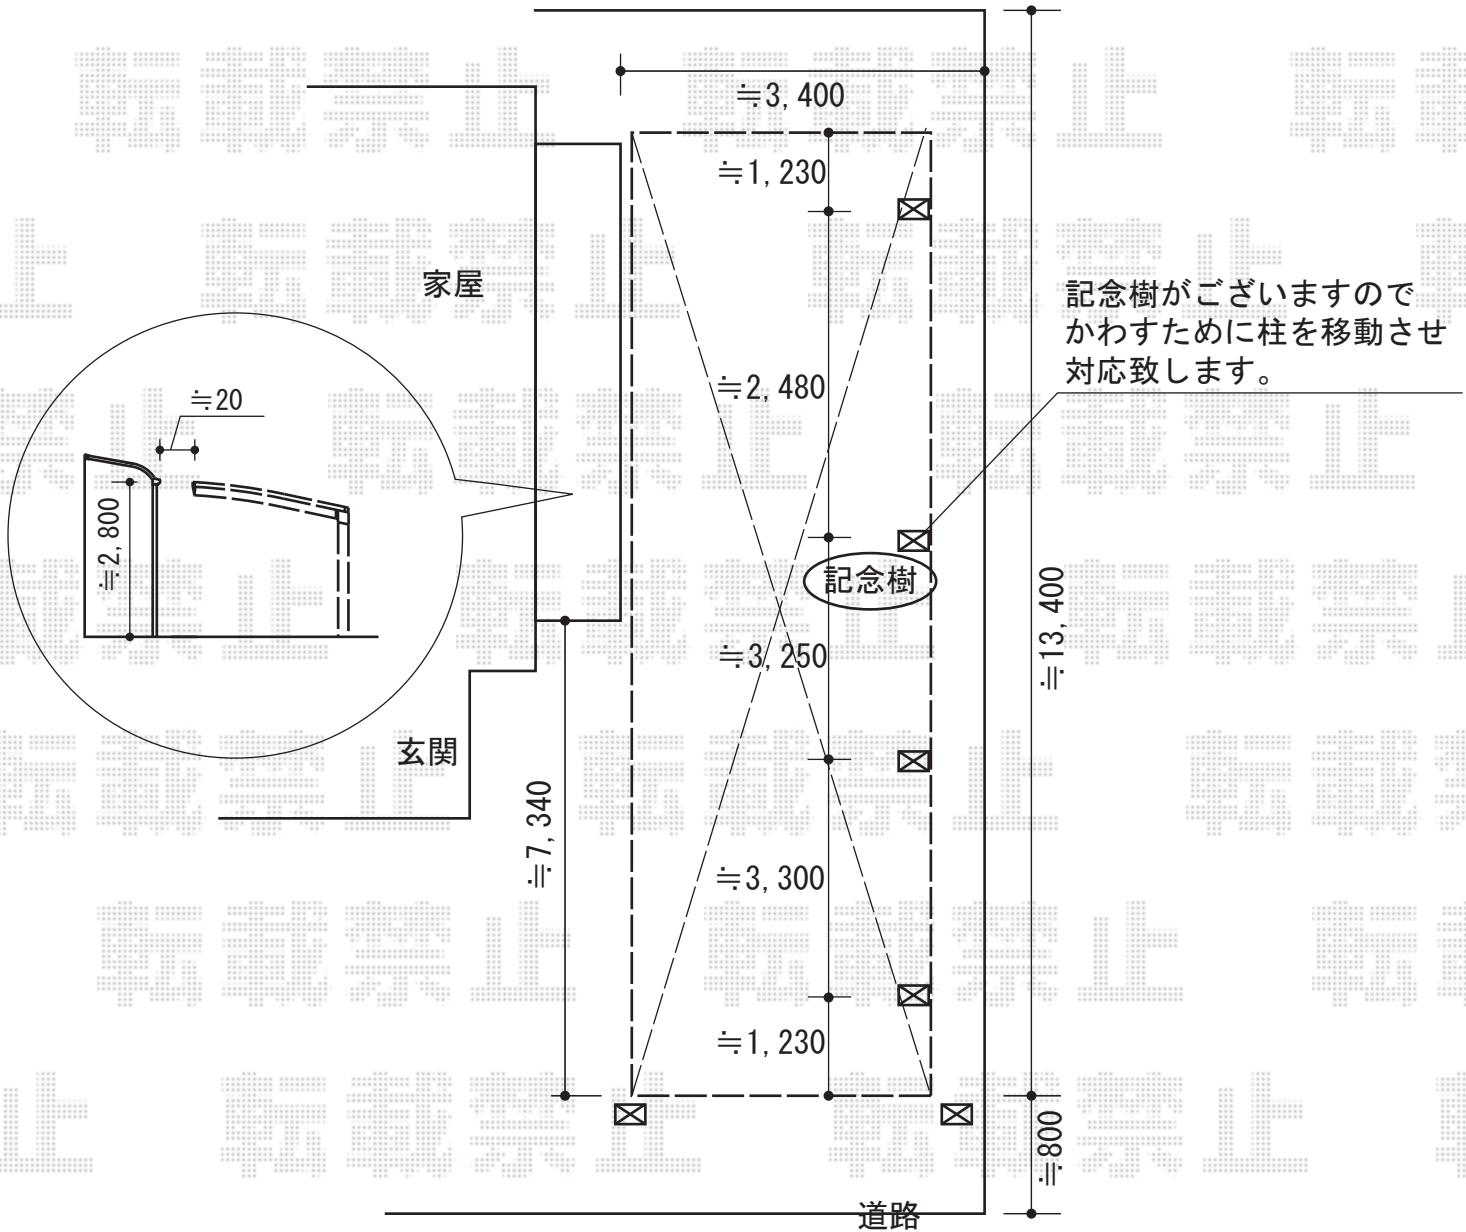

レイナキャップポート 縦連棟 積雪～20cm対応

YKK AP レイナキャップポート 縦連棟 積雪～20cm対応  
 幅=3,002mm  
 奥行=11,496mm  
 色：プラチナステン  
 屋根材：熱線遮断ポリカーボネート(トーマイマツト)  
 柱仕様：ハイルーフ柱仕様(有効高 約2,355mm)

YKK AP レイナキャップポート 収納棚  
 仕様：ハイルーフ用  
 色：プラチナステン  
 数量：3セット