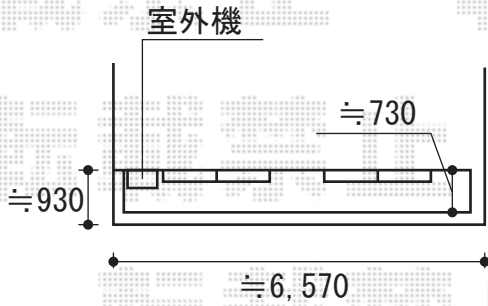

ライザーテラスII F型 ルーフタイプ 連棟 積雪～20cm対応

施工当日物干しの設置位置のご指示を宜しくお願い致します。

トステム ライザーテラスII F型 ルーフタイプ 連棟 積雪～20cm対応
間口=関東間3.5間 (柱芯々6,170mm 屋根幅6,390mm)
出幅=3尺 (885mm)
色：ナチュラルシルバー
屋根材：ポリカーボネート (ブルースモーク)
柱仕様：柱無しタイプ
施工方法：下止め仕様