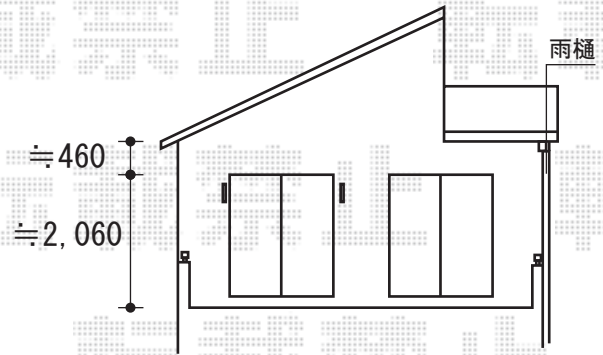

ライザーテラスII F型 ルーフタイプ 連棟 積雪～20cm対応

施工当日物干しの設置位置のご指示を宜しくお願い致します。

トステム ライザーテラスII F型 ルーフタイプ 連棟 積雪～20cm対応
間口=関東間3.5間 (柱芯々6,170mm 屋根幅6,390mm)
出幅=3尺 (885mm)
色：ナチュラルシルバー
屋根材：ポリカーボネート (ブルースモーク)
柱仕様：柱無しタイプ
施工方法：下止め仕様