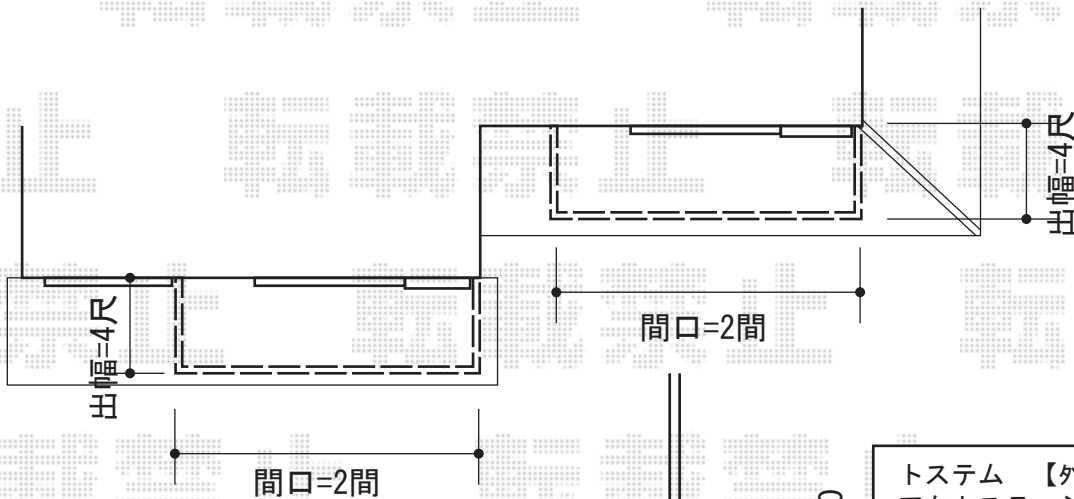

トステム 【外観左】
 アクトステージA型 太格子 単体 柱建て式
 間口=関東間2.0間 (3,650mm)
 出幅=4尺 (1,185mm)
 色：シャイングレー
 床材：塩ビデッキボード（グレー）
 柱仕様：柱建て式
 追加部材：根太掛け持ち出し部材
 オプション：T字単独型物干し

トステム 【外観右】
 アクトステージA型 太格子 単体 柱建て式
 間口=関東間2.0間 (3,650mm)
 出幅=9尺 (2,685mm)
 色：シャイングレー
 床材：塩ビデッキボード（グレー）
 柱仕様：長柱/柱建て式
 追加部材：根太掛け持ち出し部材
 オプション：収納式物干し

トステム 【外観右】
 アクトステージA型 太格子 単体 柱建て式
 間口=関東間2.0間 (3,650mm)
 出幅=4尺 (1,185mm)
 色：シャイングレー
 床材：塩ビデッキボード（グレー）
 柱仕様：柱建て式
 追加部材：根太掛け持ち出し部材
 オプション：収納式物干し

現場状況や作図制限により概略図の内容と多少の違いが生じることがございます。
 施工時は、現場優先とさせて頂きたく思いますので、お立会い頂き、
 最終のご指示のほど、何卒、宜しくお願い致します。