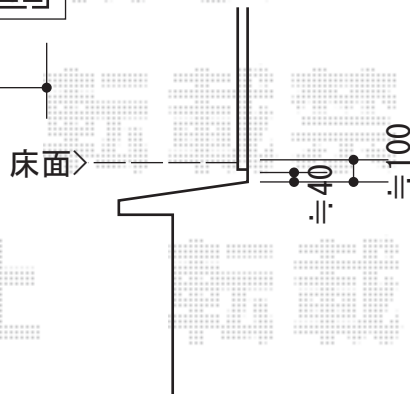

トステム 【外観左】
 アクトステージA型 太格子 単体 柱建て式
 間口=関東間2.0間 (3,650mm)
 出幅=4尺 (1,185mm)
 色：シャイングレー
 床材：塩ビデッキボード（グレー）
 柱仕様：柱建て式
 追加部材：根太掛け持ち出し部材
 オプション：T字単独型物干し

トステム 【外観右】
 アクトステージA型 太格子 単体 柱建て式
 間口=関東間2.0間 (3,650mm)
 出幅=9尺 (2,685mm)
 色：シャイングレー
 床材：塩ビデッキボード（グレー）
 柱仕様：長柱/柱建て式
 追加部材：根太掛け持ち出し部材
 オプション：収納式物干し

トステム 【外観右】
 アクトステージA型 太格子 単体 柱建て式
 間口=関東間2.0間 (3,650mm)
 出幅=4尺 (1,185mm)
 色：シャイングレー
 床材：塩ビデッキボード（グレー）
 柱仕様：柱建て式
 追加部材：根太掛け持ち出し部材
 オプション：収納式物干し

現場状況や作図制限により概略図の内容と多少の違いが生じることがございます。
 施工時は、現場優先とさせて頂きたく思いますので、お立会い頂き、
 最終のご指示のほど、何卒、宜しくお願い致します。