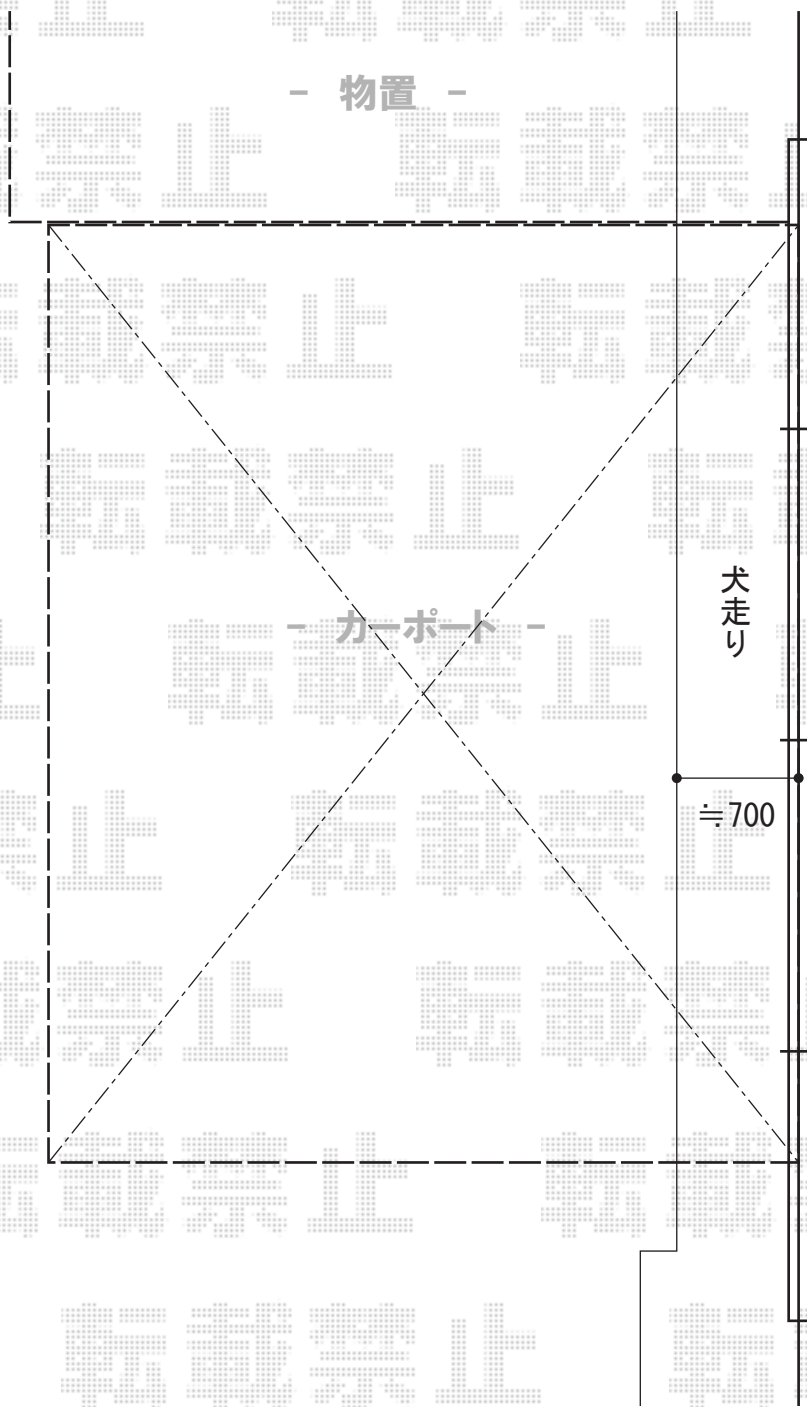

ルーフポートシグマIII 1500 積雪～50cm対応

タクボ物置 Mr. トールマンダンディ 一般型
間口=3,232mm
奥行=1,922mm
高さ=2,570mm
色：ムーンホワイト
屋根タイプ：標準型
耐荷重タイプ：一般型

トステム ルーフポートシグマIII 1500 積雪～50cm対応
幅=3,023mm
奥行=5,600mm
色：シャイングレー
屋根材：ガリレポリカ（クリアマット・すりガラス調）
柱仕様：ロング柱23仕様（有効高 約2,738mm）

現場状況や作図制限により概略図の内容と多少の違いが生じることがございます。
施工時は、現場優先とさせていただきますので、お立会い頂き、
最終のご指示のほど、何卒、宜しくお願い致します。

EX-SHOP
HTTP://WWW.EX-SHOP.NET

担当：竹下