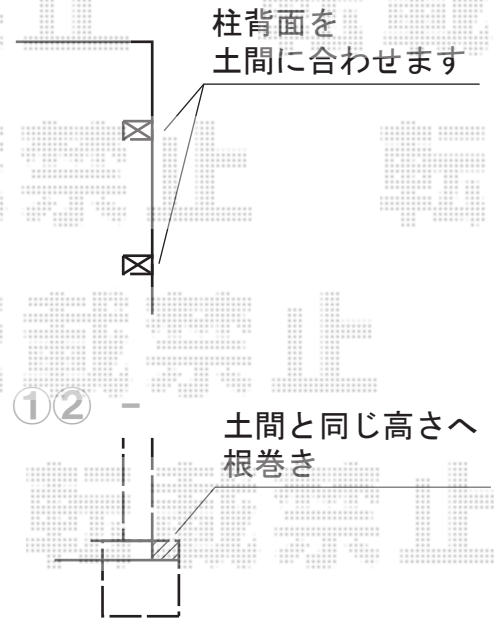

メジャーポートII Rタイプ 積雪～20cm対応 施工概略図

TOEX メジャーポートII Rタイプ 積雪～20cm対応  
 幅=3,000mm  
 奥行=5,686mm  
 色：シャイングレー  
 屋根材：熱線吸収ポリカーボネート（クリアブルー・すりガラス調）  
 柱仕様：標準柱仕様（有効高 約2,209mm）

現場状況や作図制限により概略図の内容と多少の違いが生じることがございます。  
 施工時は、現場優先とさせて頂きたく思いますので、お立会い頂き、  
 最終のご指示のほど、何卒、宜しくお願い致します。