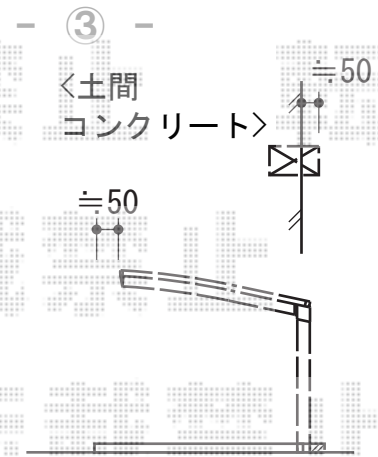

メジャーポートII Rタイプ 積雪～20cm対応 施工概略図

TOEX メジャーポートII Rタイプ 積雪～20cm対応  
 幅=3,000mm  
 奥行=5,686mm  
 色：シャイングレー  
 屋根材：熱線吸収ポリカーボネート（クリアブルー・すりガラス調）  
 柱仕様：標準柱仕様（有効高 約2,209mm）

現場状況や作図制限により概略図の内容と多少の違いが生じることがございます。  
 施工時は、現場優先とさせて頂きたく思いますので、お立会い頂き、  
 最終のご指示のほど、何卒、宜しくお願い致します。