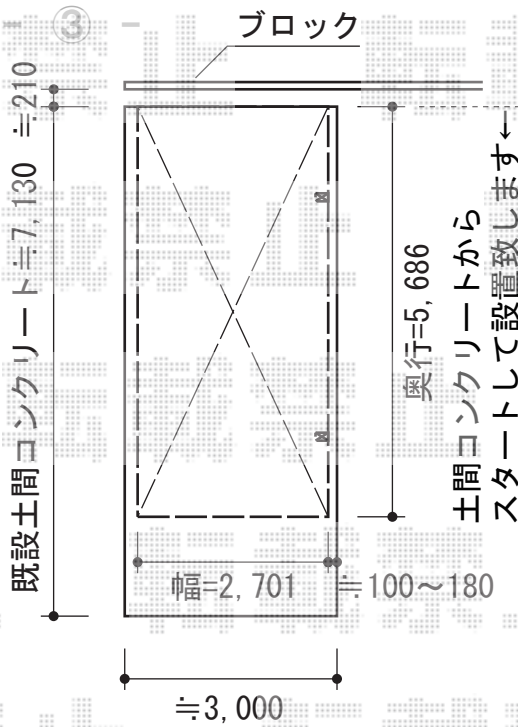

メジャーポートII Rタイプ 積雪～20cm対応 施工概略図

TOEX メジャーポートII Rタイプ 積雪～20cm対応  
 幅=3,000mm  
 奥行=5,686mm  
 色：シャイングレー  
 屋根材：熱線吸収ポリカーボネート（クリアブルー・すりガラス調）  
 柱仕様：標準柱仕様（有効高 約2,209mm）

現場状況や作図制限により概略図の内容と多少の違いが生じることがございます。  
 施工時は、現場優先とさせて頂きたく思いますので、お立会い頂き、  
 最終のご指示のほど、何卒、宜しくお願い致します。