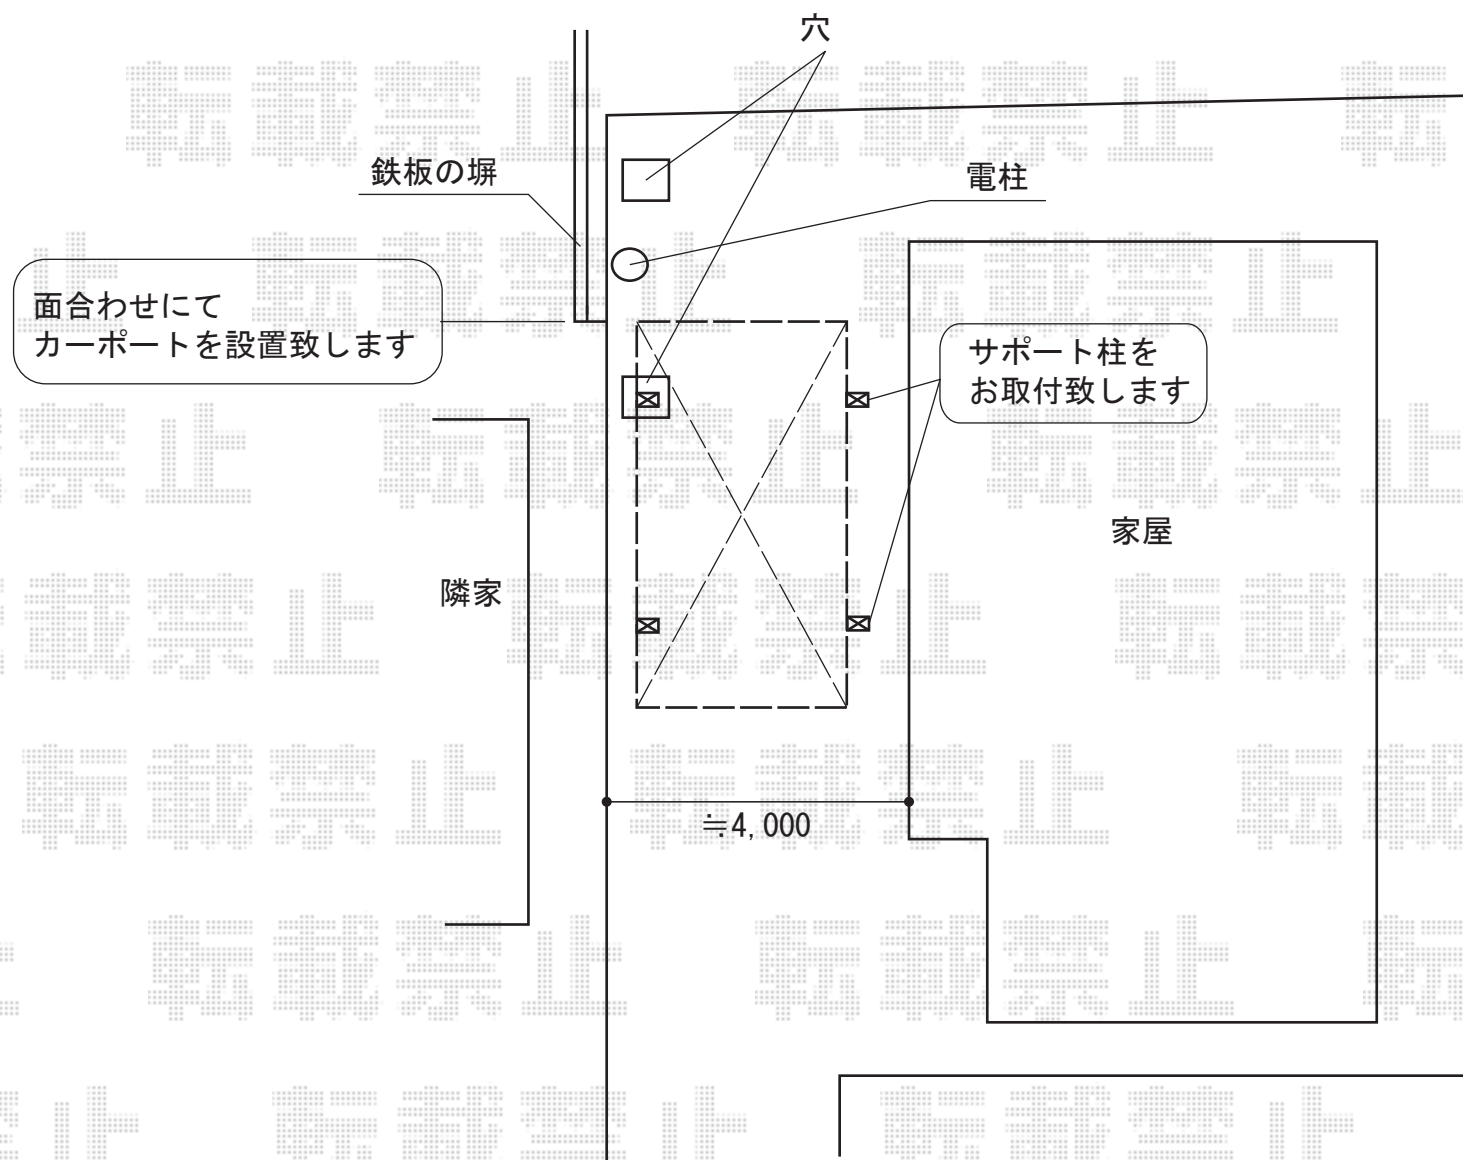

カーポート 施工概略図

サイドパネルの取付がございませう。
東側の鉄板の塀から東側の家の窓が隠れます。

YKK AP レイナポート 積雪～20cm対応
幅=2,700mm
奥行=5,768mm
色：プラチナステン
屋根材：熱線遮断ポリカーボネート（アースブルーマット調）
柱仕様：ハイルーフ柱仕様（有効高 約2,355mm）

YKK AP レイナポート サイドパネル
奥行サイズ：長さ57用
高さ=1,036mm
色：プラチナステン
パネル材：熱線遮断ポリカーボネート（アースブルーマット調）
柱仕様：ハイルーフ仕様/間柱1本

YKK AP レイナポート 着脱式サポート柱
柱仕様：標準・ハイルーフ兼用
色：プラチナステン
数量：1セット

隣家

現場状況や作図制限により概略図の内容と多少の違いが生じることがございませう。
施工時は、現場優先とさせていただきますので、お立会い頂き、
最終のご指示のほど、何卒、宜しくお願い致します。

EX-SHOP
HTTP://WWW.EX-SHOP.NET
担当：邑智