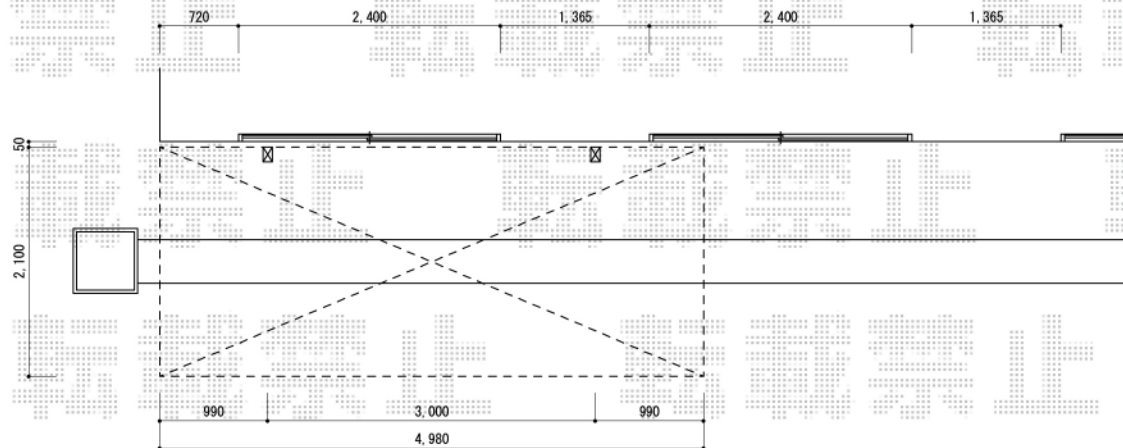

## カーブポートシグマIII ミニ 積雪~20cm対応

トステム カーブポートシグマIII ミニ 積雪~20cm対応  
幅=2,101mm  
奥行=4,980mm  
色：シャイングレー  
屋根材：ポリカーボネート（ブルースモーク）  
柱仕様：標準柱仕様（有効高 約1,812mm）

現場状況や作図制限により概略図の内容と多少の違いが生じることがございます。  
施工時は、現場優先とさせて頂きたく思いますので、お立会い頂き、  
最終のご指示のほど、何卒、宜しくお願い致します。