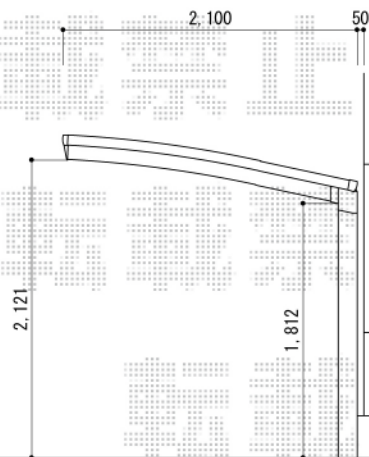

## カーブポートシグマIII ミニ 積雪~20cm対応

トステム カーブポートシグマIII ミニ 積雪~20cm対応  
幅=2,101mm  
奥行=4,980mm  
色：シャイングレー  
屋根材：ポリカーボネート（ブルースモーク）  
柱仕様：標準柱仕様（有効高 約1,812mm）

現場状況や作図制限により概略図の内容と多少の違いが生じることがございます。  
施工時は、現場優先とさせて頂きたく思いますので、お立会い頂き、  
最終のご指示のほど、何卒、宜しくお願い致します。