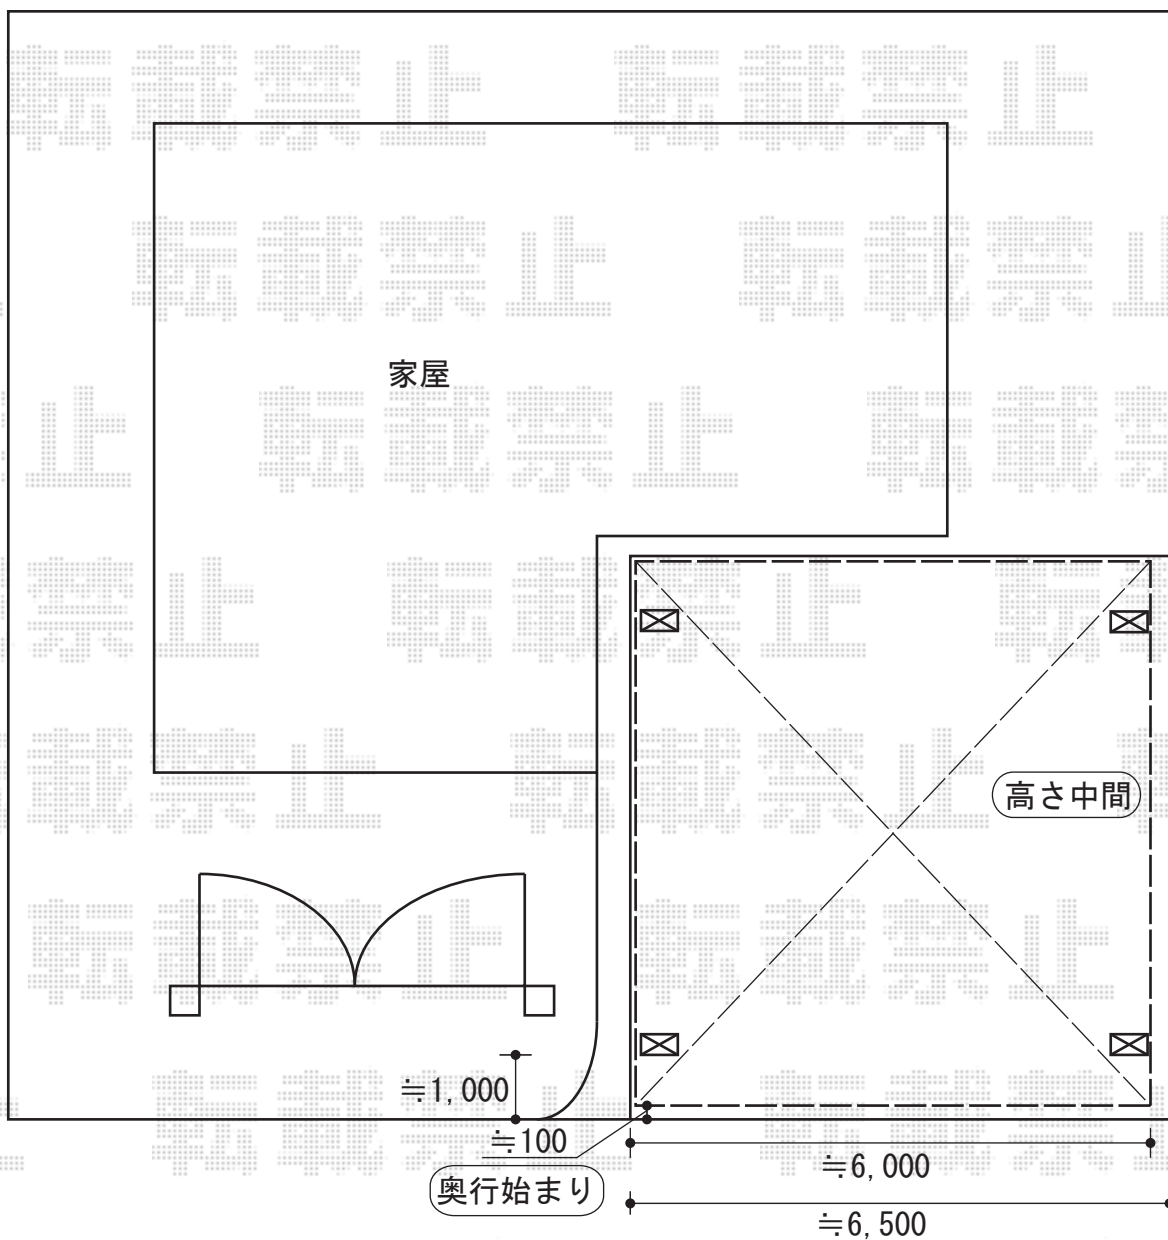

レイナツインポート 積雪～20cm対応

YKK AP レイナツインポート 積雪～20cm対応  
幅=5,983mm  
奥行=5,052mm  
色：カームブラック  
屋根材：ポリカーボネート（スモークブラウン）  
柱仕様：ハイルーフ柱仕様（有効高 約2,355mm）

現場状況や作図制限により概略図の内容と多少の違いが生じることがございます。  
施工時は、現場優先とさせて頂きたく思いますので、お立会い頂き、  
最終のご指示のほど、何卒、宜しくお願い致します。