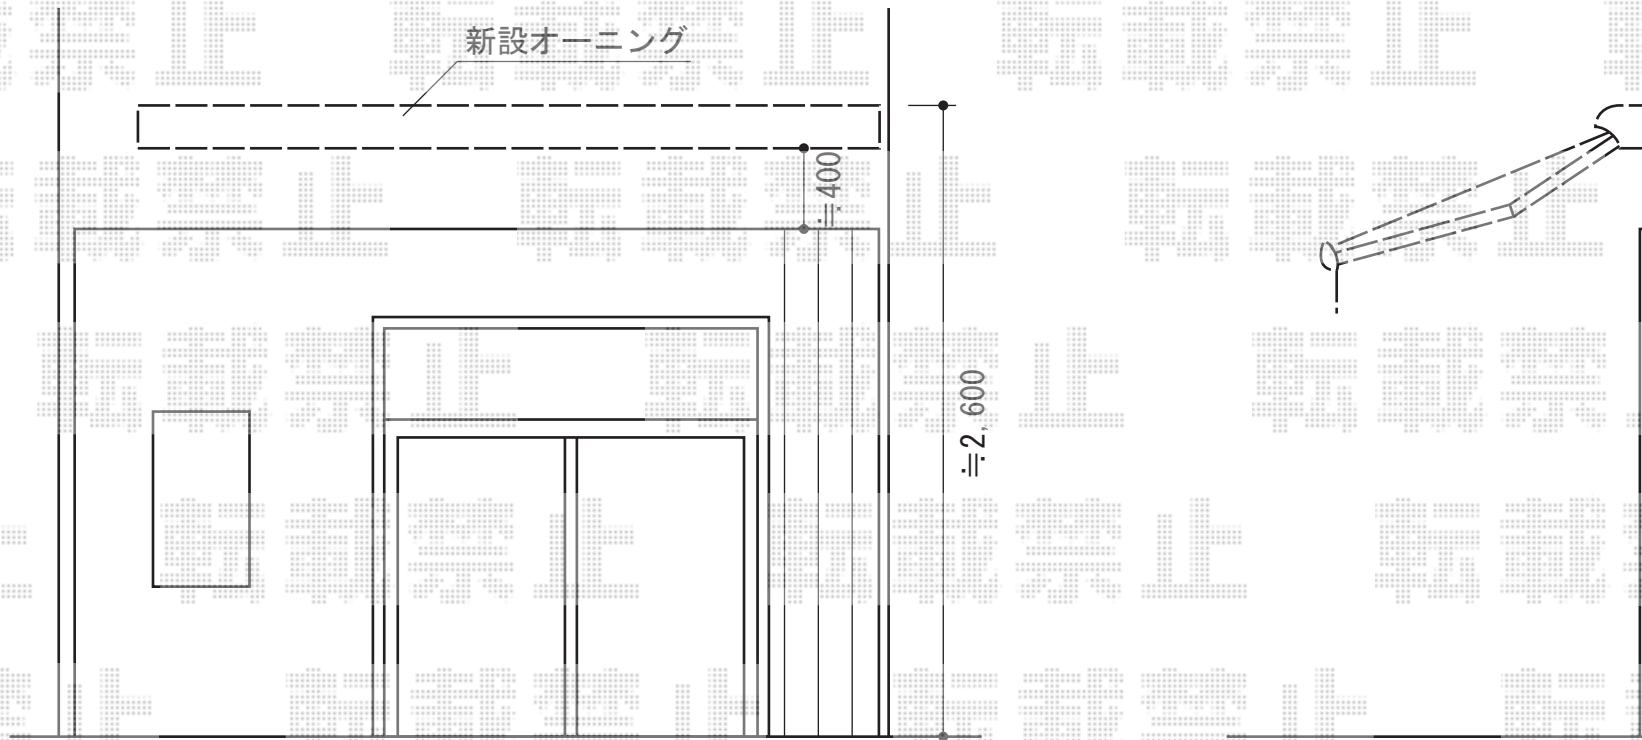

# マルキルクス フリューゲル 手動式 施工概略図

markilux マルキルクス フリューゲル 手動式  
間口=3,000mm 出幅=1,500mm  
本体色：ホワイト  
キャンパス色：ハイグレードキャンパス  
【ストライプ・グリーン】  
駆動：手動式/外観左駆動  
クランクハンドル：長さ1,400mm  
雨ケース：有り  
ベースプレート：有り  
フリル：H150 B型（丸波）

現場状況や作図制限により概略図の内容と多少の違いが生じることがございます。  
施工時は、現場優先とさせて頂きたく思いますので、お立会い頂き、  
最終のご指示のほど、何卒、宜しくお願い致します。