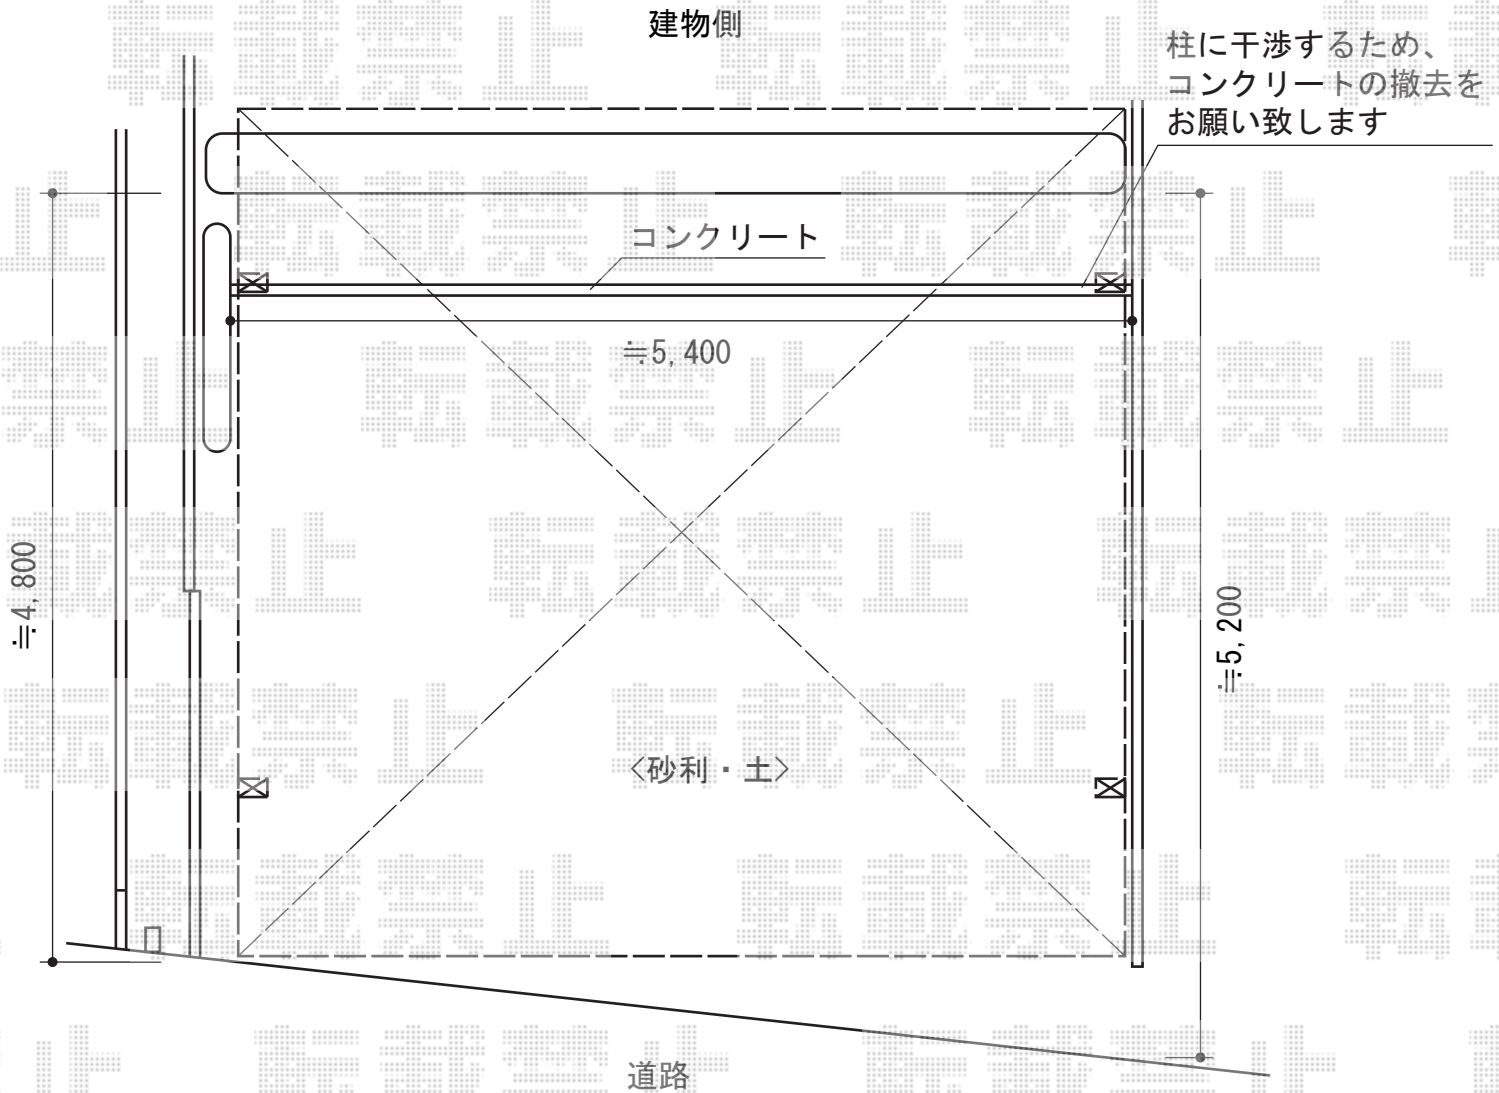

レイナツインポート 積雪～20cm対応

YKK AP レイナツインポート 積雪～20cm対応
幅=5,392mm
奥行=5,052mm
色：プラチナステン
屋根材：ポリカーボネート（アースブルー）
柱仕様：ハイルーフ柱仕様（有効高 約2,355mm）

現場状況や作図制限により概略図の内容と多少の違いが生じることがございます。
施工時は、現場優先とさせて頂きたく思いますので、お立会い頂き、
最終のご指示のほど、何卒、宜しくお願い致します。