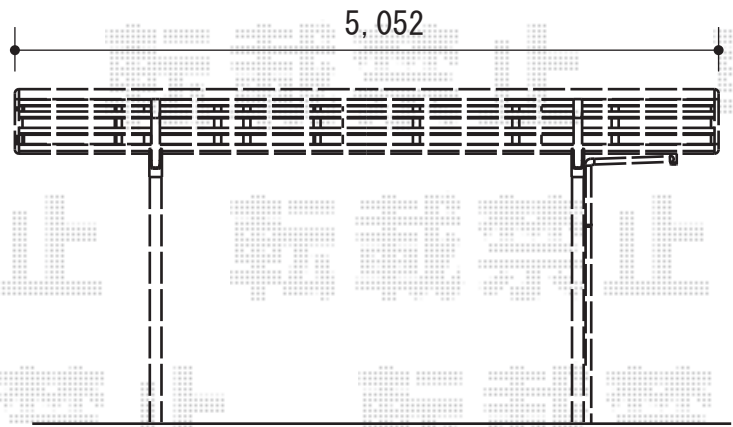

レイナポート 積雪～20cm対応

YKK AP レイナポート 積雪～20cm対応

幅=2,400mm

奥行=5,052mm

色：ブラウン

屋根材：熱線遮断ポリカーボネート（アースブルーマット調）

柱仕様：標準柱仕様（有効高 約2,000mm）

現場状況や作図制限により概略図の内容と多少の違いが生じることがございます。
施工時は、現場優先とさせて頂きたく思いますので、お立会い頂き、
最終のご指示のほど、何卒、宜しくお願い致します。