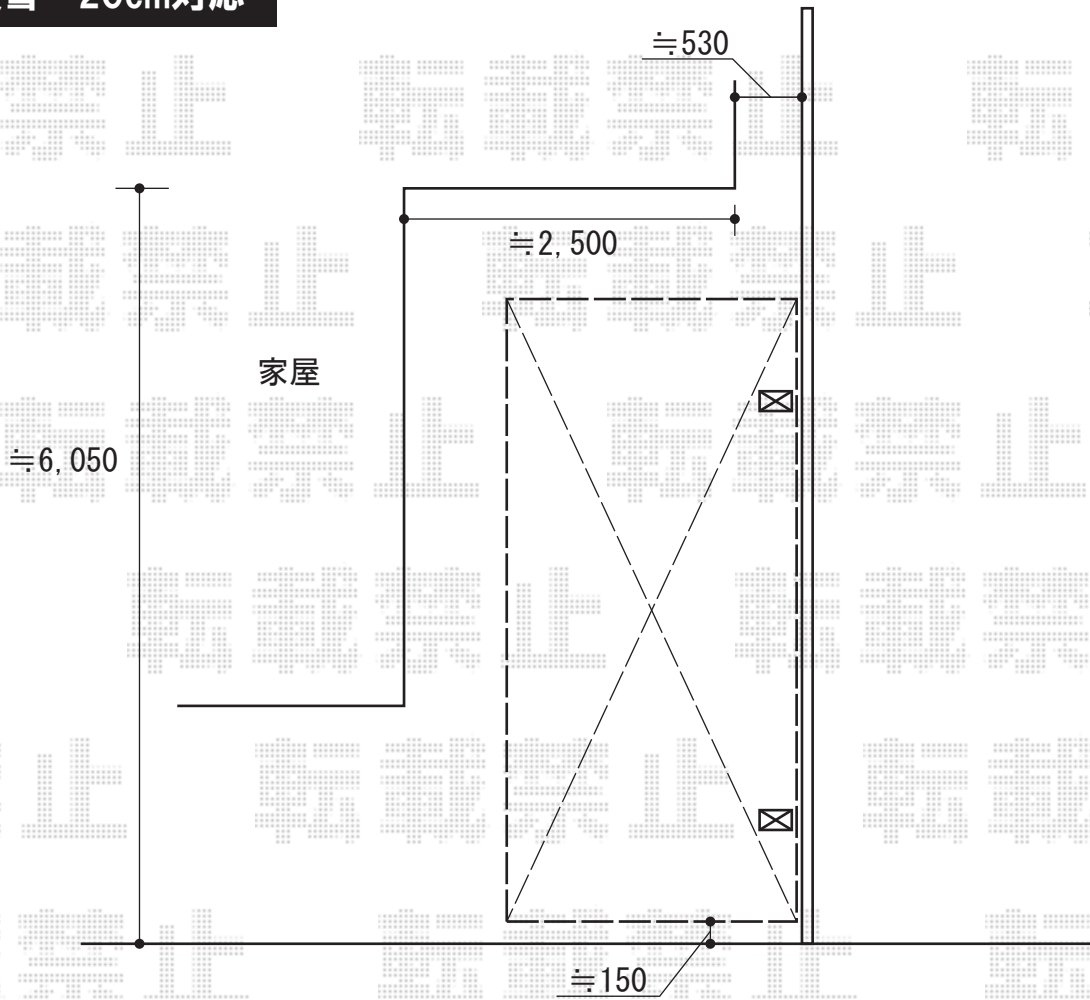

レイナポート 積雪～20cm対応

YKK AP レイナポート 積雪～20cm対応

幅=2,400mm

奥行=5,052mm

色：ブラウン

屋根材：熱線遮断ポリカーボネート（アースブルーマット調）

柱仕様：標準柱仕様（有効高 約2,000mm）

現場状況や作図制限により概略図の内容と多少の違いが生じることがございます。
施工時は、現場優先とさせて頂きたく思いますので、お立会い頂き、
最終のご指示のほど、何卒、宜しくお願い致します。