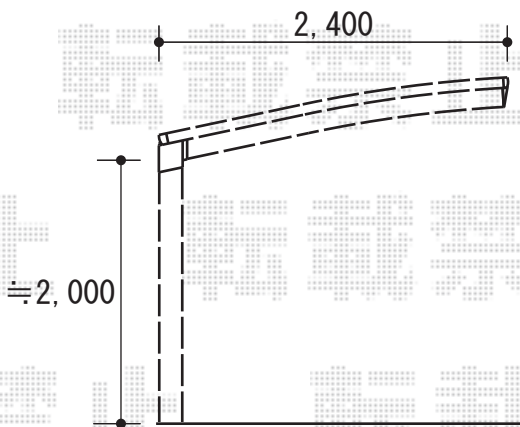

レイナポート 積雪～20cm対応

YKK AP レイナポート 積雪～20cm対応

幅=2,400mm

奥行=5,052mm

色：ブラウン

屋根材：熱線遮断ポリカーボネート（アースブルーマット調）

柱仕様：標準柱仕様（有効高 約2,000mm）

現場状況や作図制限により概略図の内容と多少の違いが生じることがございます。
施工時は、現場優先とさせて頂きたく思いますので、お立会い頂き、
最終のご指示のほど、何卒、宜しくお願い致します。