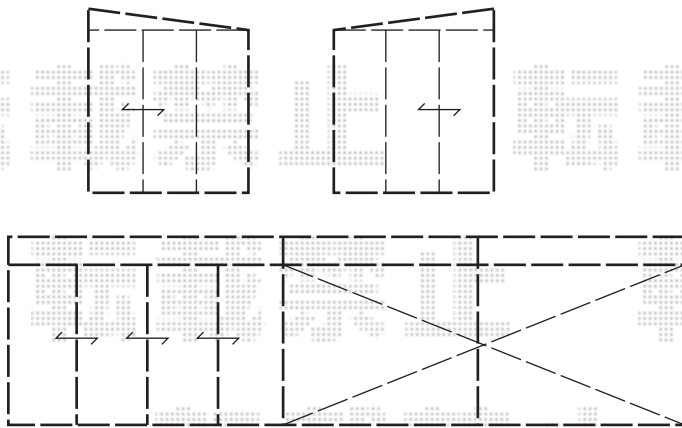

ほせるんですII F型 ハーフ囲いタイプ+ライザーテラスII F型 施工概略図

トステム ほせるんですII F型 ハーフ囲いタイプ+ライザーテラスII F型  
 寸法=2.0間×6尺+3.0間×6尺 (間口=3,640mm+5,480mm 出幅=1,785mm)  
 正面ユニット：横格子フェンス 側面ユニット：ハーフ囲い+横格子フェンス  
 色：シャイングレー 屋根材：熱線吸収アクアポリカーボネート (ライトブルー)  
 床材：塩ビデッキボード (石目) オプション：吊り下げ物干し標準×2/ワイド×1