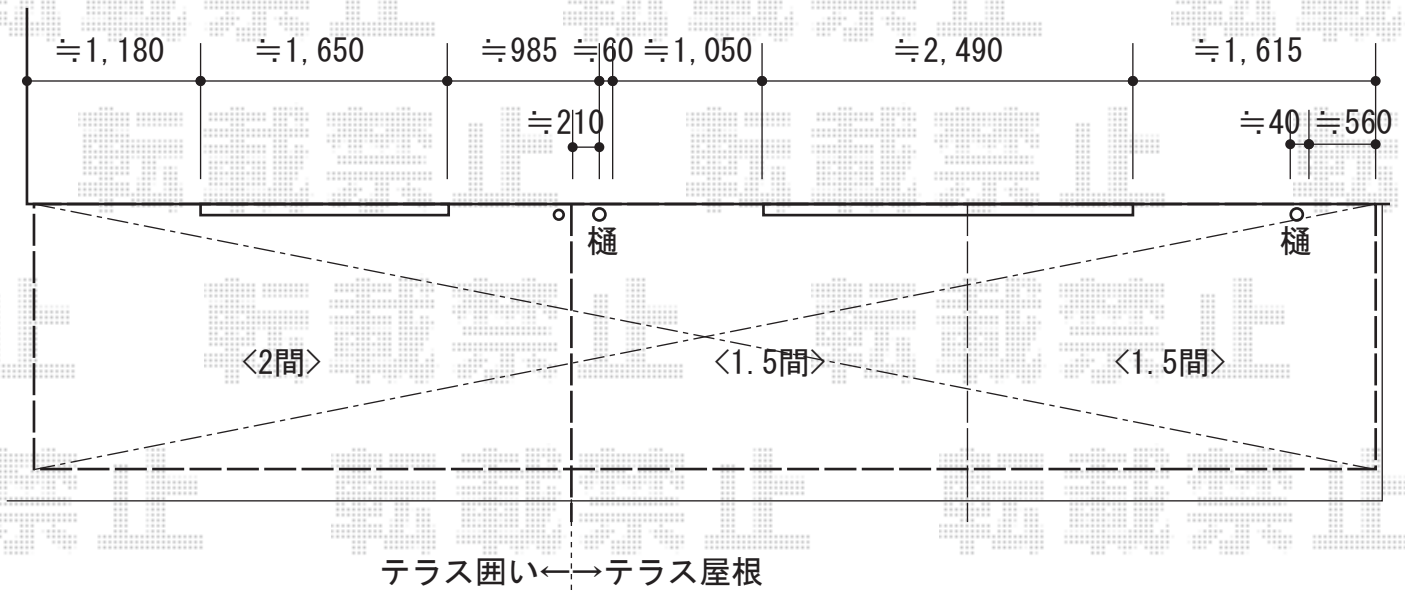

ほせるんですII F型 ハーフ囲いタイプ+ライザーテラスII F型 施工概略図

トステム ほせるんですII F型 ハーフ囲いタイプ+ライザーテラスII F型  
 寸法=2.0間×6尺+3.0間×6尺 (間口=3,640mm+5,480mm 出幅=1,785mm)  
 正面ユニット：横格子フェンス 側面ユニット：ハーフ囲い+横格子フェンス  
 色：シャイングレー 屋根材：熱線吸収アクアポリカーボネート (ライトブルー)  
 床材：塩ビデッキボード (石目) オプション：吊り下げ物干し標準×2/ワイド×1