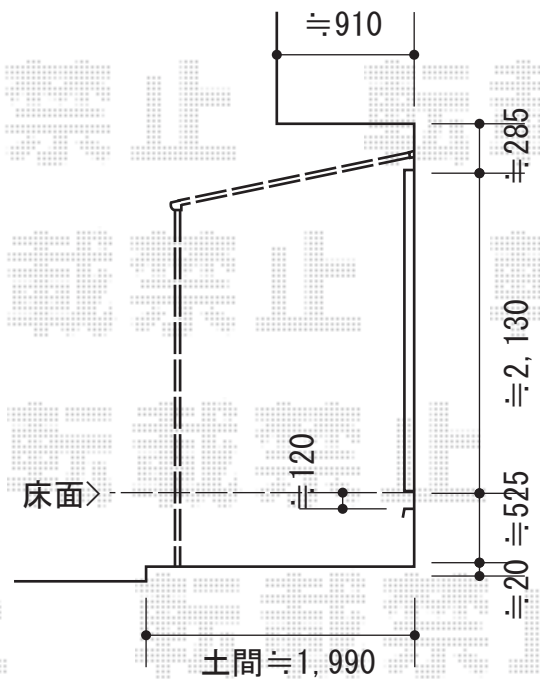

ほせるんですII F型 ハーフ囲いタイプ+ライザーテラスII F型 施工概略図

トステム ほせるんですII F型 ハーフ囲いタイプ+ライザーテラスII F型  
 寸法=2.0間×6尺+3.0間×6尺 (間口=3,640mm+5,480mm 出幅=1,785mm)  
 正面ユニット：横格子フェンス 側面ユニット：ハーフ囲い+横格子フェンス  
 色：シャイングレー 屋根材：熱線吸収アクアポリカーボネート (ライトブルー)  
 床材：塩ビデッキボード (石目) オプション：吊り下げ物干し標準×2/ワイド×1

現場状況や作図制限により概略図の内容と多少の違いが生じることがございます。  
 施工時は、現場優先とさせて頂きたく思いますので、お立会い頂き、  
 最終のご指示のほど、何卒、宜しくお願い致します。

EX-SHOP  
[HTTP://WWW.EX-SHOP.NET](http://www.ex-shop.net)

担当：谷

全ての著作権は、エクスショップに帰属します。当社とのお取引目的外の使用・複製・転載禁止となっております。