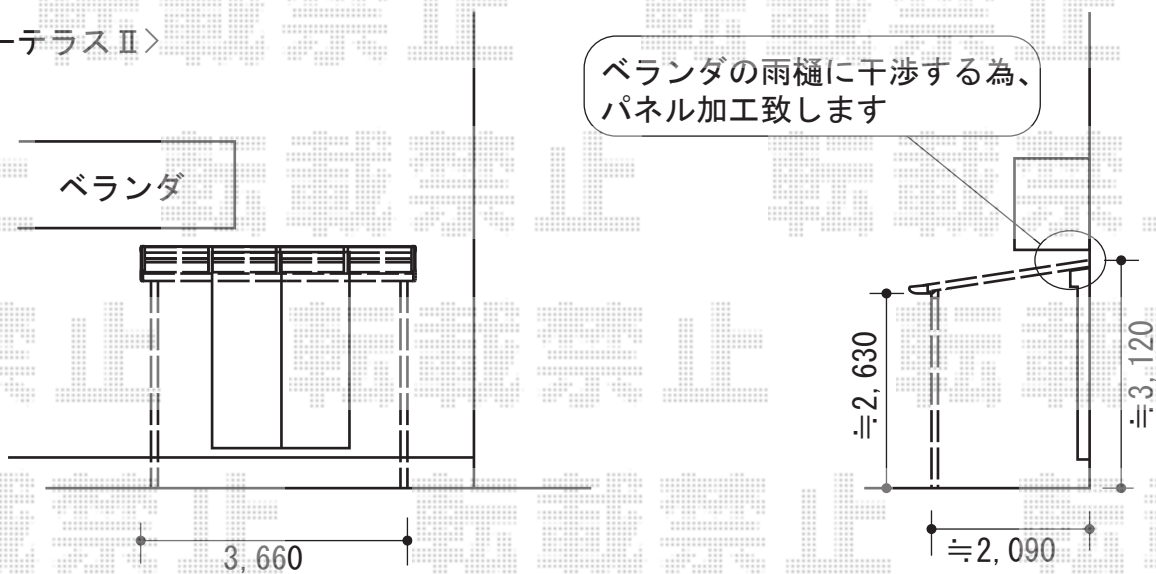

ライザーテラスII F型 テラスタイプ 単体 積雪～20cm対応

〈ライザーテラスII〉

トステム ライザーテラスII F型 テラスタイプ 単体 積雪～20cm対応
間口=①関東間2.0間 (柱芯々3,440mm 屋根幅3,660mm)
/②メーター4000 (柱芯々3,800mm 屋根幅4,020mm)
出幅=7尺 (2,085mm)

色 : ホワイト屋根材 : ポリカーボネート (クリアマット/すりガラス調)
柱仕様 : ロング柱/柱位置固定タイプ (柱2本) 施工方法 : 上止め仕様

トステム 吊り下げ式物干し ロング 2本入
色 : ホワイト数量 : 1セット

現場状況や作図制限により概略図の内容と多少の違いが生じることがございます。
施工時は、現場優先とさせて頂きたく思いますので、お立会い頂き、
最終のご指示のほど、何卒、宜しくお願い致します。

EX-SHOP
HTTP://WWW.EX-SHOP.NET

担当 : 竹下

全ての著作権は、エクスショップに帰属します。当社とのお取引目的外の使用・複製・転載禁止となっております。