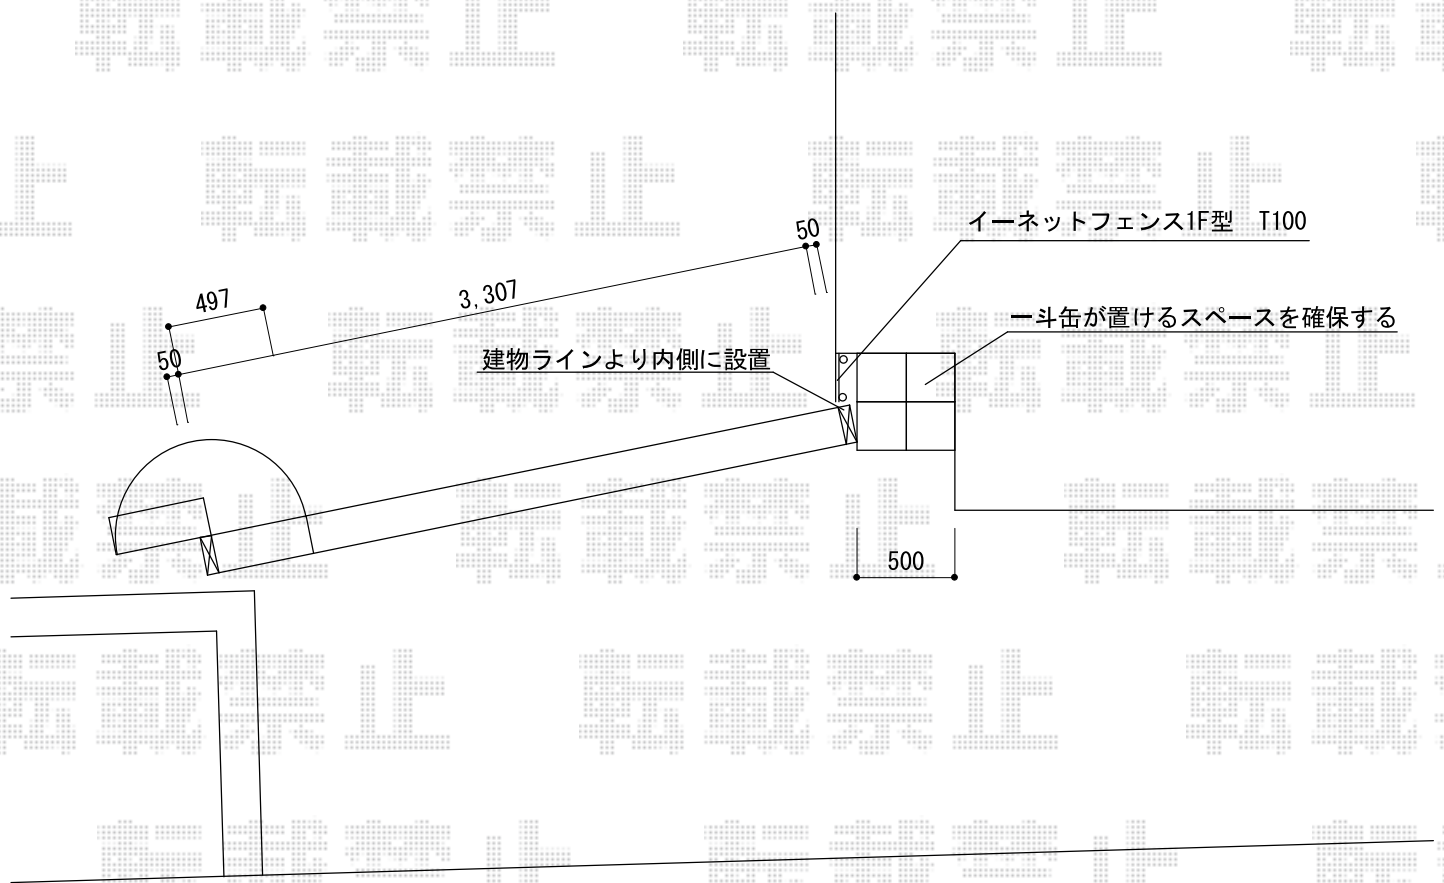

カーゲート・フェンス 施工概略図

YKK AP レイオス1型 ノンレール 片開き
開口幅=3,307mm 全幅=3,407mm
たたみ幅=497mm 高さ=柱 1,170mm 扉 1,150mm
色：カームブラック キャスター数：3箇所
落棒数：3本
吊元柱：外観左側

YKK AP イーネットフェンス1F型 自由柱タイプ
本体1枚 (W×H) = T100 (1,990×1,000mm) × 1枚
スチール柱：T100×2本
端部キャップ：1セット
色：ダークブラウン

現場状況や作図制限により概略図の内容と多少の違いが生じることがございます。
施工時は、現場優先とさせて頂きたく思いますので、お立会い頂き、
最終のご指示のほど、何卒、宜しくお願い致します。

EX-SHOP
HTTP://WWW.EX-SHOP.NET

担当：谷