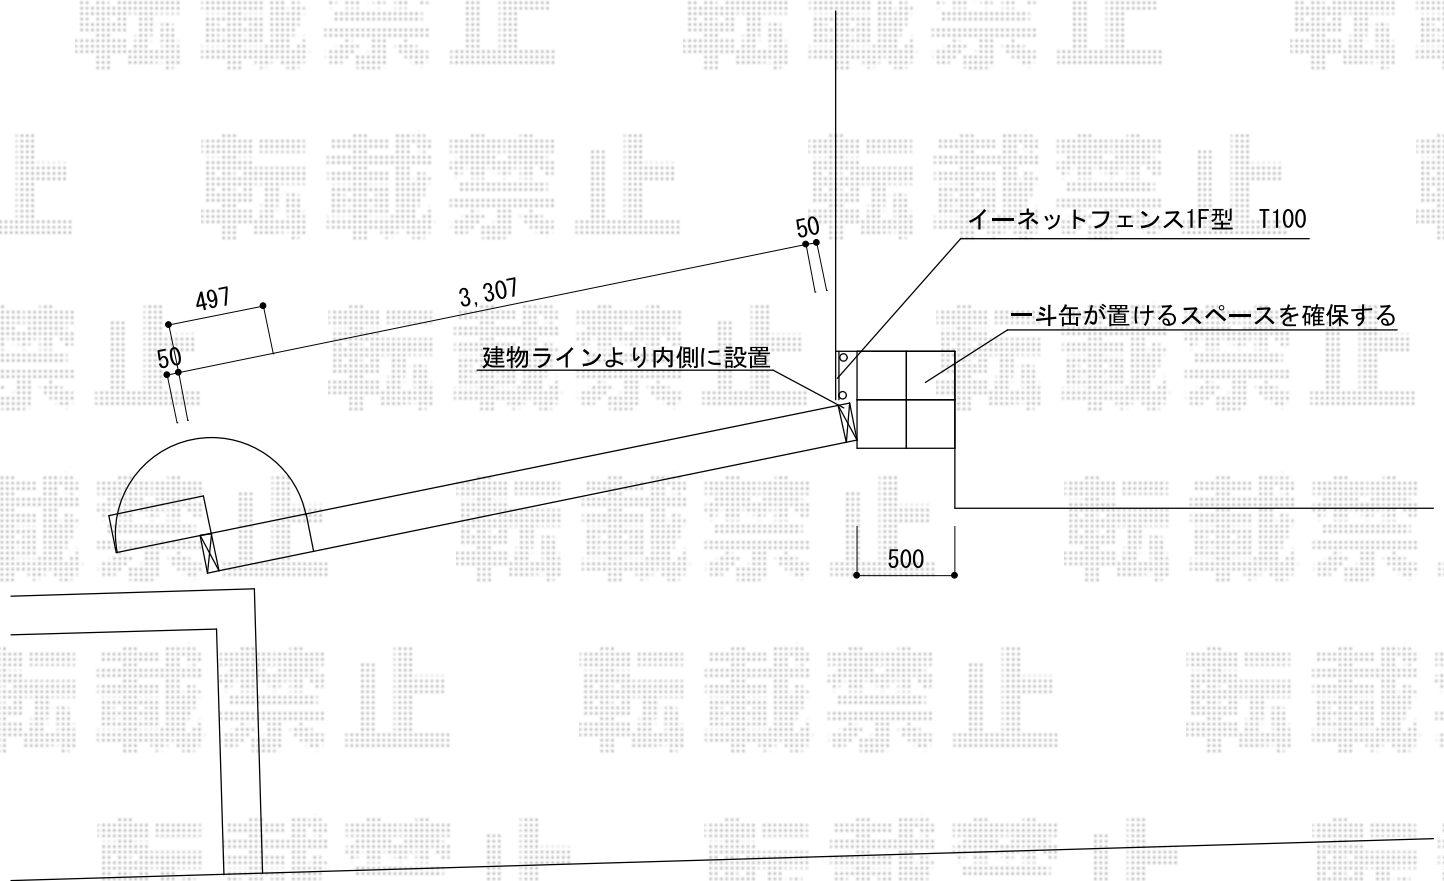

カーゲート・フェンス 施工概略図

YKK AP レイオス1型 ノンレール 片開き
開口幅=3,307mm 全幅=3,407mm
たたみ幅=497mm 高さ=柱 1,170mm 扉 1,150mm
色：カームブラック キャスター数：3箇所
落棒数：3本
吊元柱：外観左側

YKK AP イーネットフェンス1F型 自由柱タイプ
本体1枚 (W×H) =T100 (1,990×1,000mm) ×1枚
スチール柱：T100×2本
端部キャップ：1セット
色：ダークブラウン

現場状況や作図制限により概略図の内容と多少の違いが生じることがございます。
施工時は、現場優先とさせて頂きたく思いますので、お立会い頂き、
最終のご指示のほど、何卒、宜しくお願い致します。

EX-SHOP
HTTP://WWW.EX-SHOP.NET

担当：谷