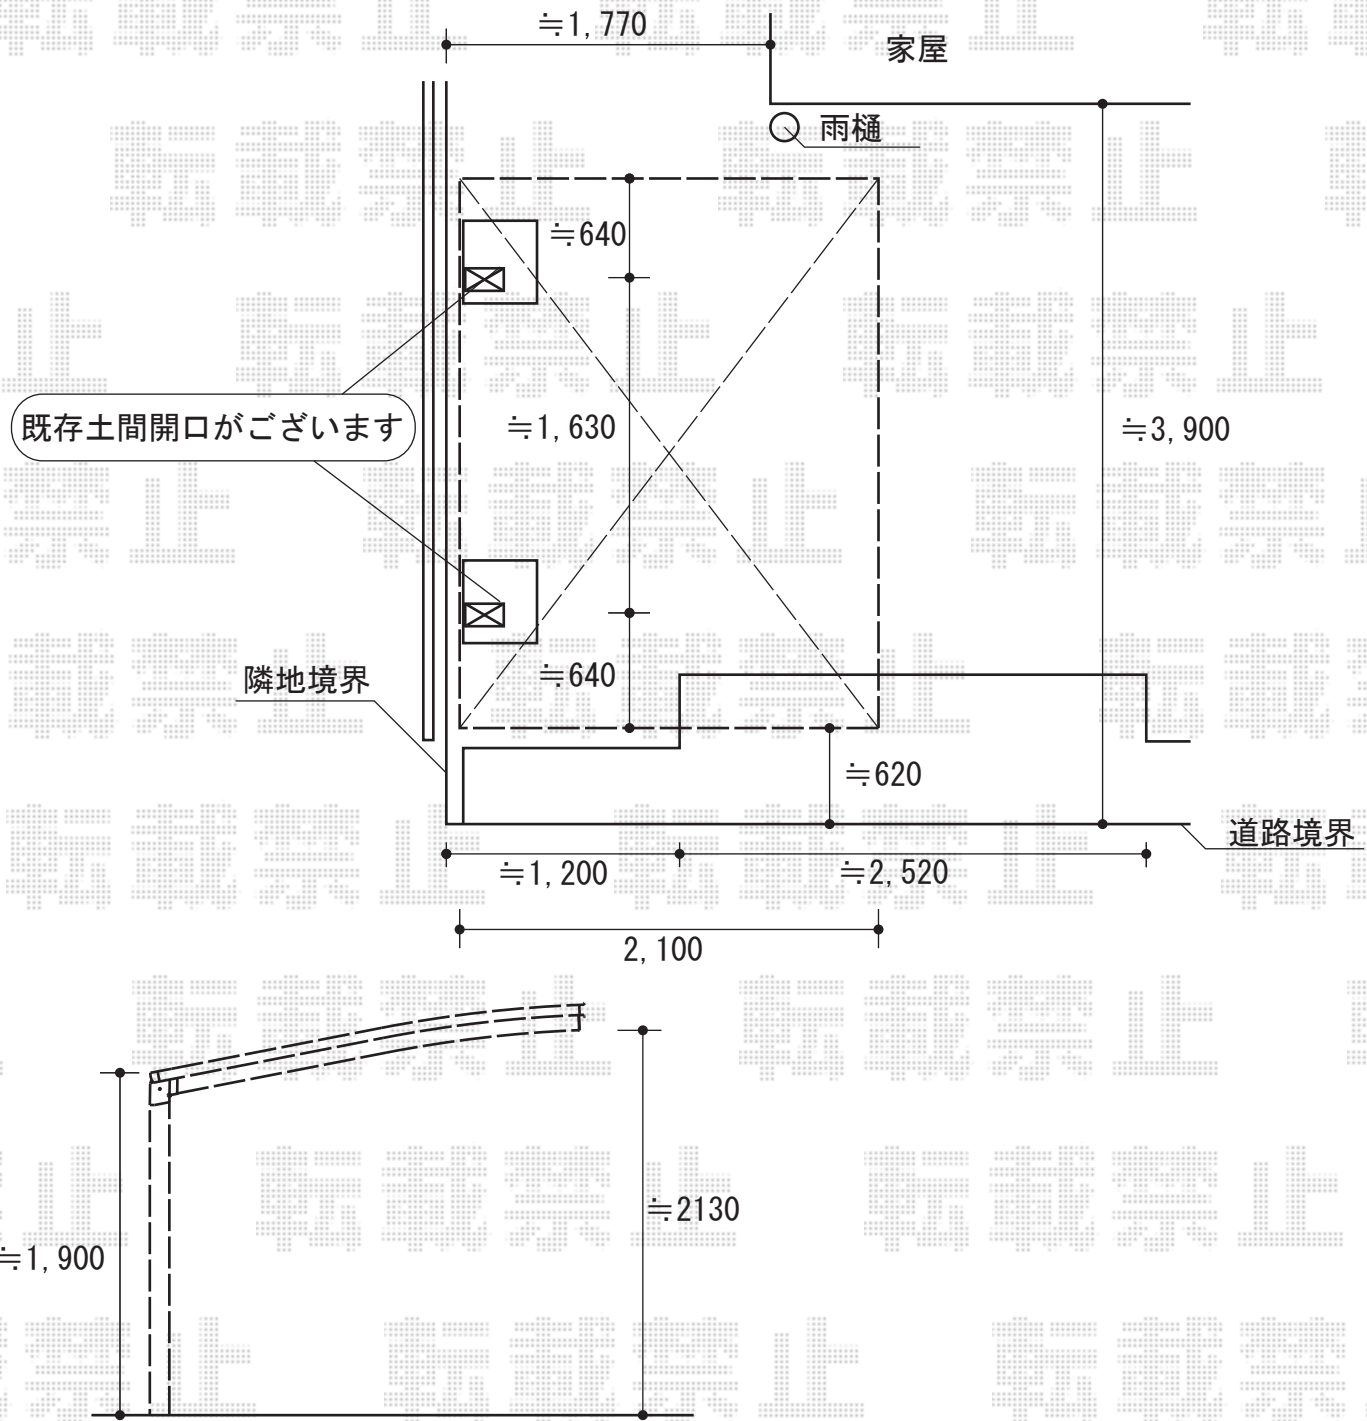

レイナポート ミニ 積雪~20cm対応

YKK AP レイナポート ミニ 積雪~20cm対応
 幅=2,100mm
 奥行=2,904mm
 色：ブラウン
 屋根材：ポリカーボネート（スモークブラウン）
 柱仕様：標準柱仕様（有効高 約1,814mm）

現場状況や作図制限により概略図の内容と多少の違いが生じることがございます。
 施工時は、現場優先とさせて頂きたく思いますので、お立会い頂き、
 最終のご指示のほど、何卒、宜しくお願い致します。