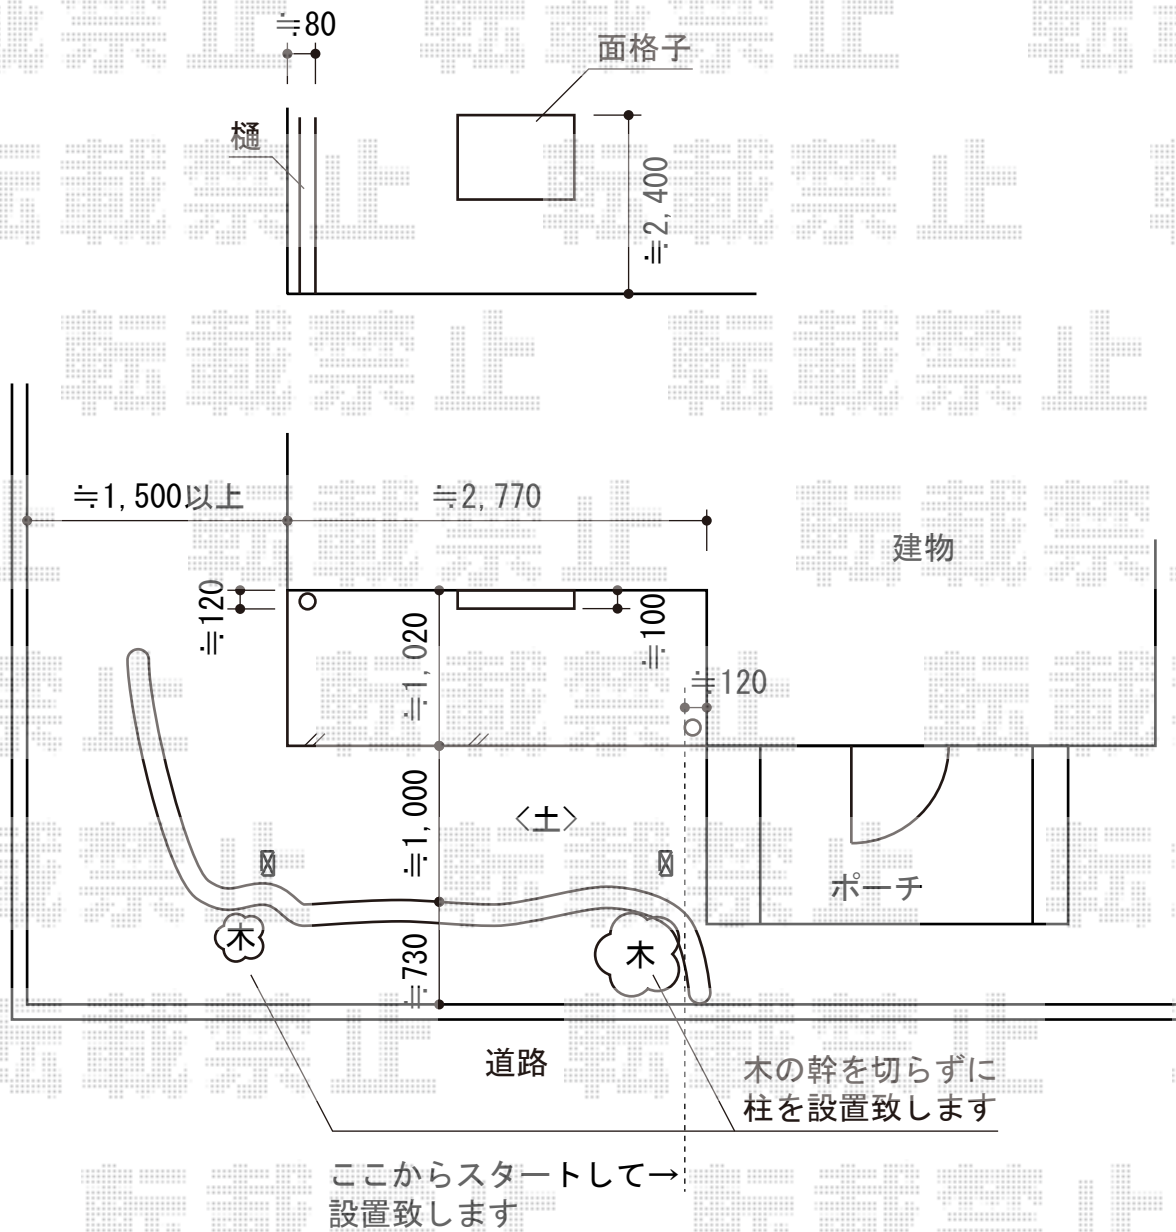

エックススーフ 独立前上がり テラスタイプ 積雪～30cm対応 施工概略図

トステム エックススーフ 独立前上がり テラスタイプ 積雪～30cm対応  
 間口=1.5間 (2,853mm)  
 出幅=6尺 (1,836mm)  
 色：シャイングレー  
 屋根材：ガリレポリカ（クリアマット/すりガラス調）  
 柱仕様：標準柱20・柱位置固定タイプ（柱2本）

現場状況や作図制限により概略図の内容と多少の違いが生じることがございます。  
 施工時は、現場優先とさせて頂きたく思いますので、お立会い頂き、  
 最終のご指示のほど、何卒、宜しくお願い致します。